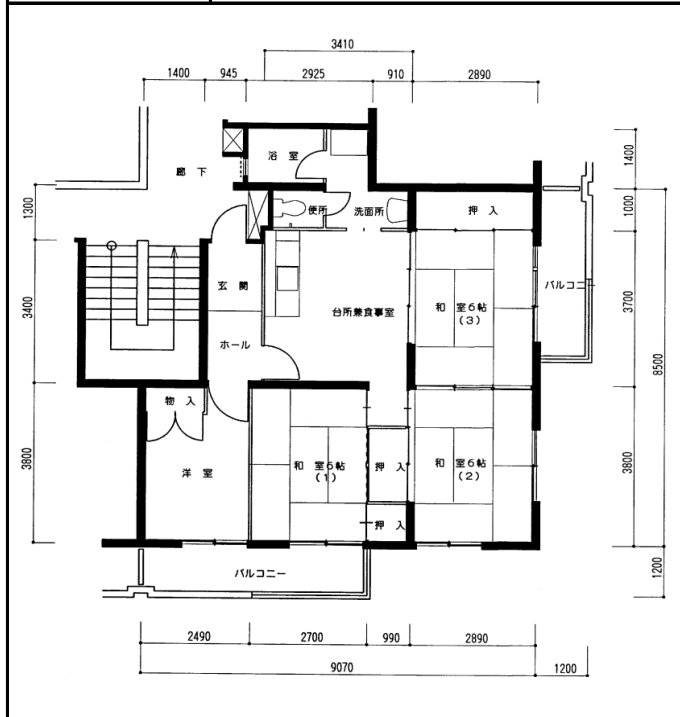

住宅	北舞子第二
間取り	4DK

住戸面積	住戸専用	72.68 m ²
	バルコニー	11.07 m ²
	合計	83.75 m ²
居室面積	和室1	6 帖
	和室2	6 帖
	和室3	6 帖
	洋室	4.5 帖
	DK	8.2 帖
備考	反転タイプ・バルコニータイプ違いあり	