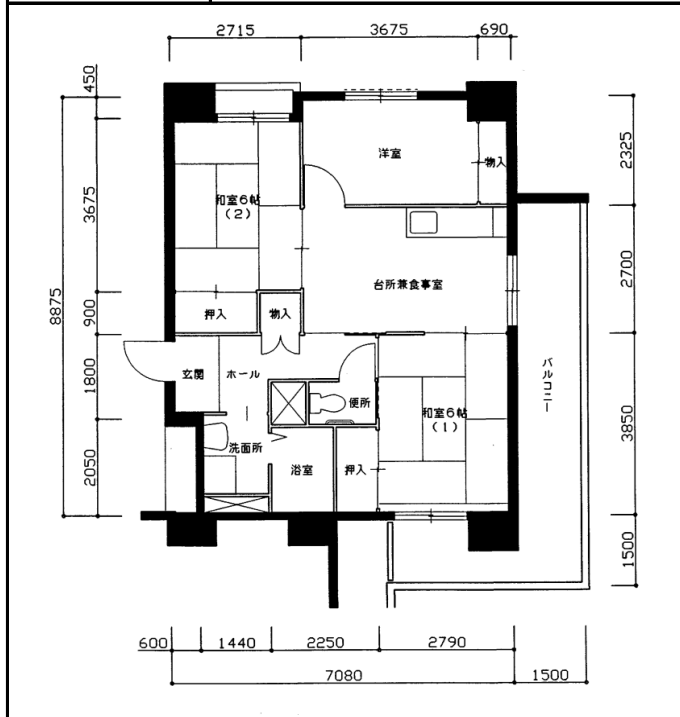

住宅	北舞子第四
間取り	3DK

住戸面積	住戸専用	59.74 m <sup>2</sup>
	バルコニー	16.13 m <sup>2</sup>
	合計	75.87 m <sup>2</sup>
居室面積	和室1	6 帖
	和室2	6 帖
	洋室	5.5 帖
	DK	8 帖
備考	反転タイプあり	