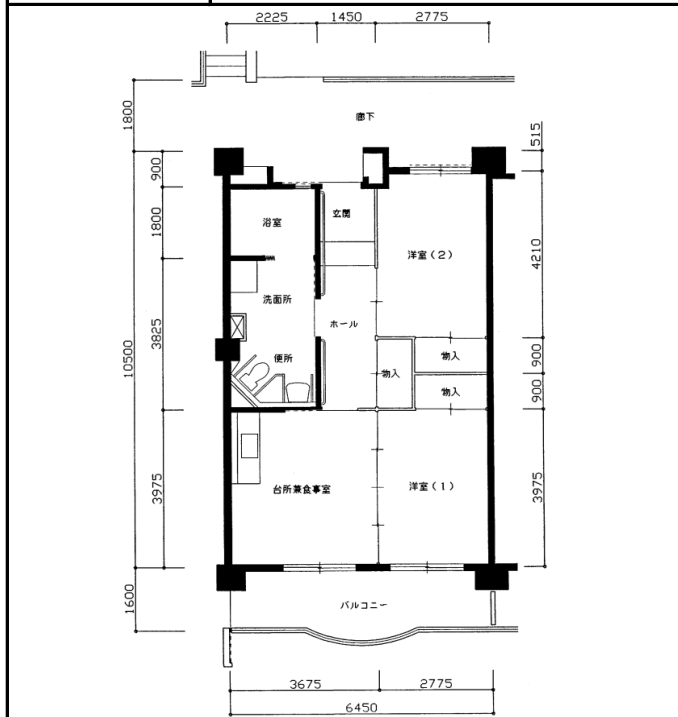

住宅	五色山
間取り	【車椅子常用者世帯向】2DK

住戸面積	住戸専用	62.90 m <sup>2</sup>
	バルコニー	11.08 m <sup>2</sup>
	合計	73.98 m <sup>2</sup>
居室面積	洋室1	7.1 帖
	洋室2	6.7 帖
	DK	8.8 帖
備考		