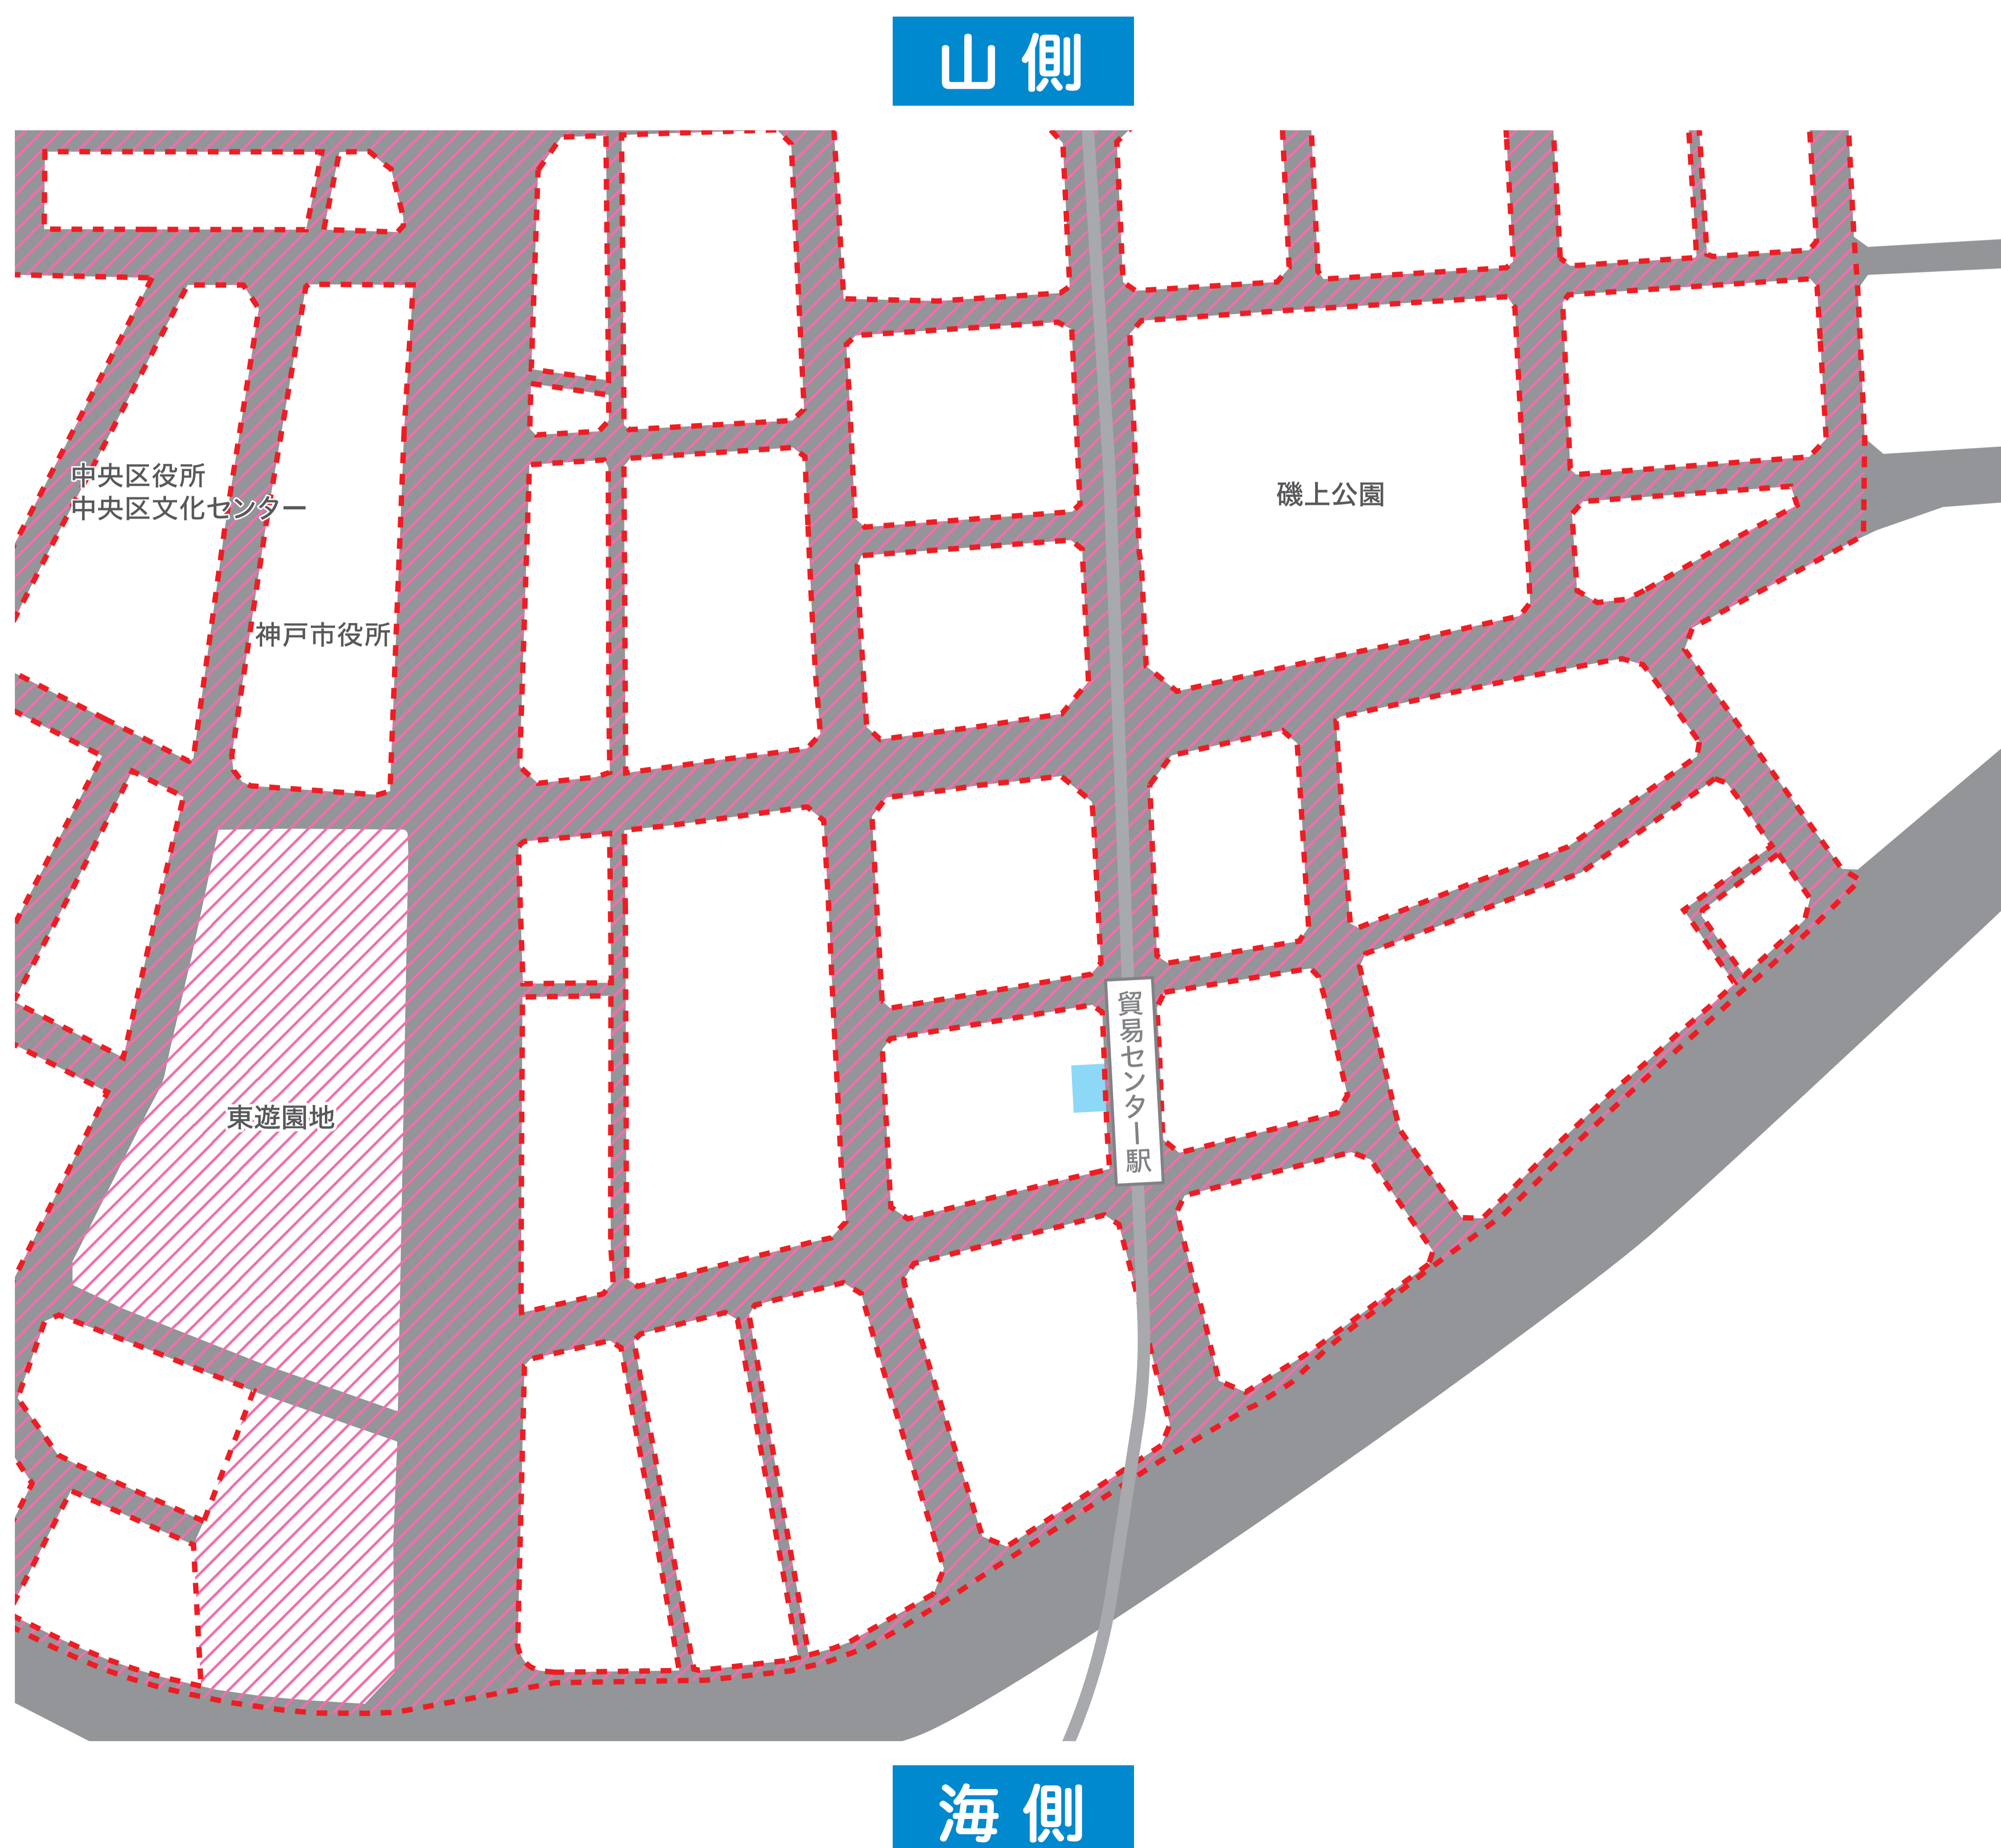

神戸市立 自転車駐車場 三宮駅前(貿易センター)

周辺駐輪場
位置図

市立自転車駐輪場

- 定期利用〈自転車〉
- 自転車等放置禁止区域