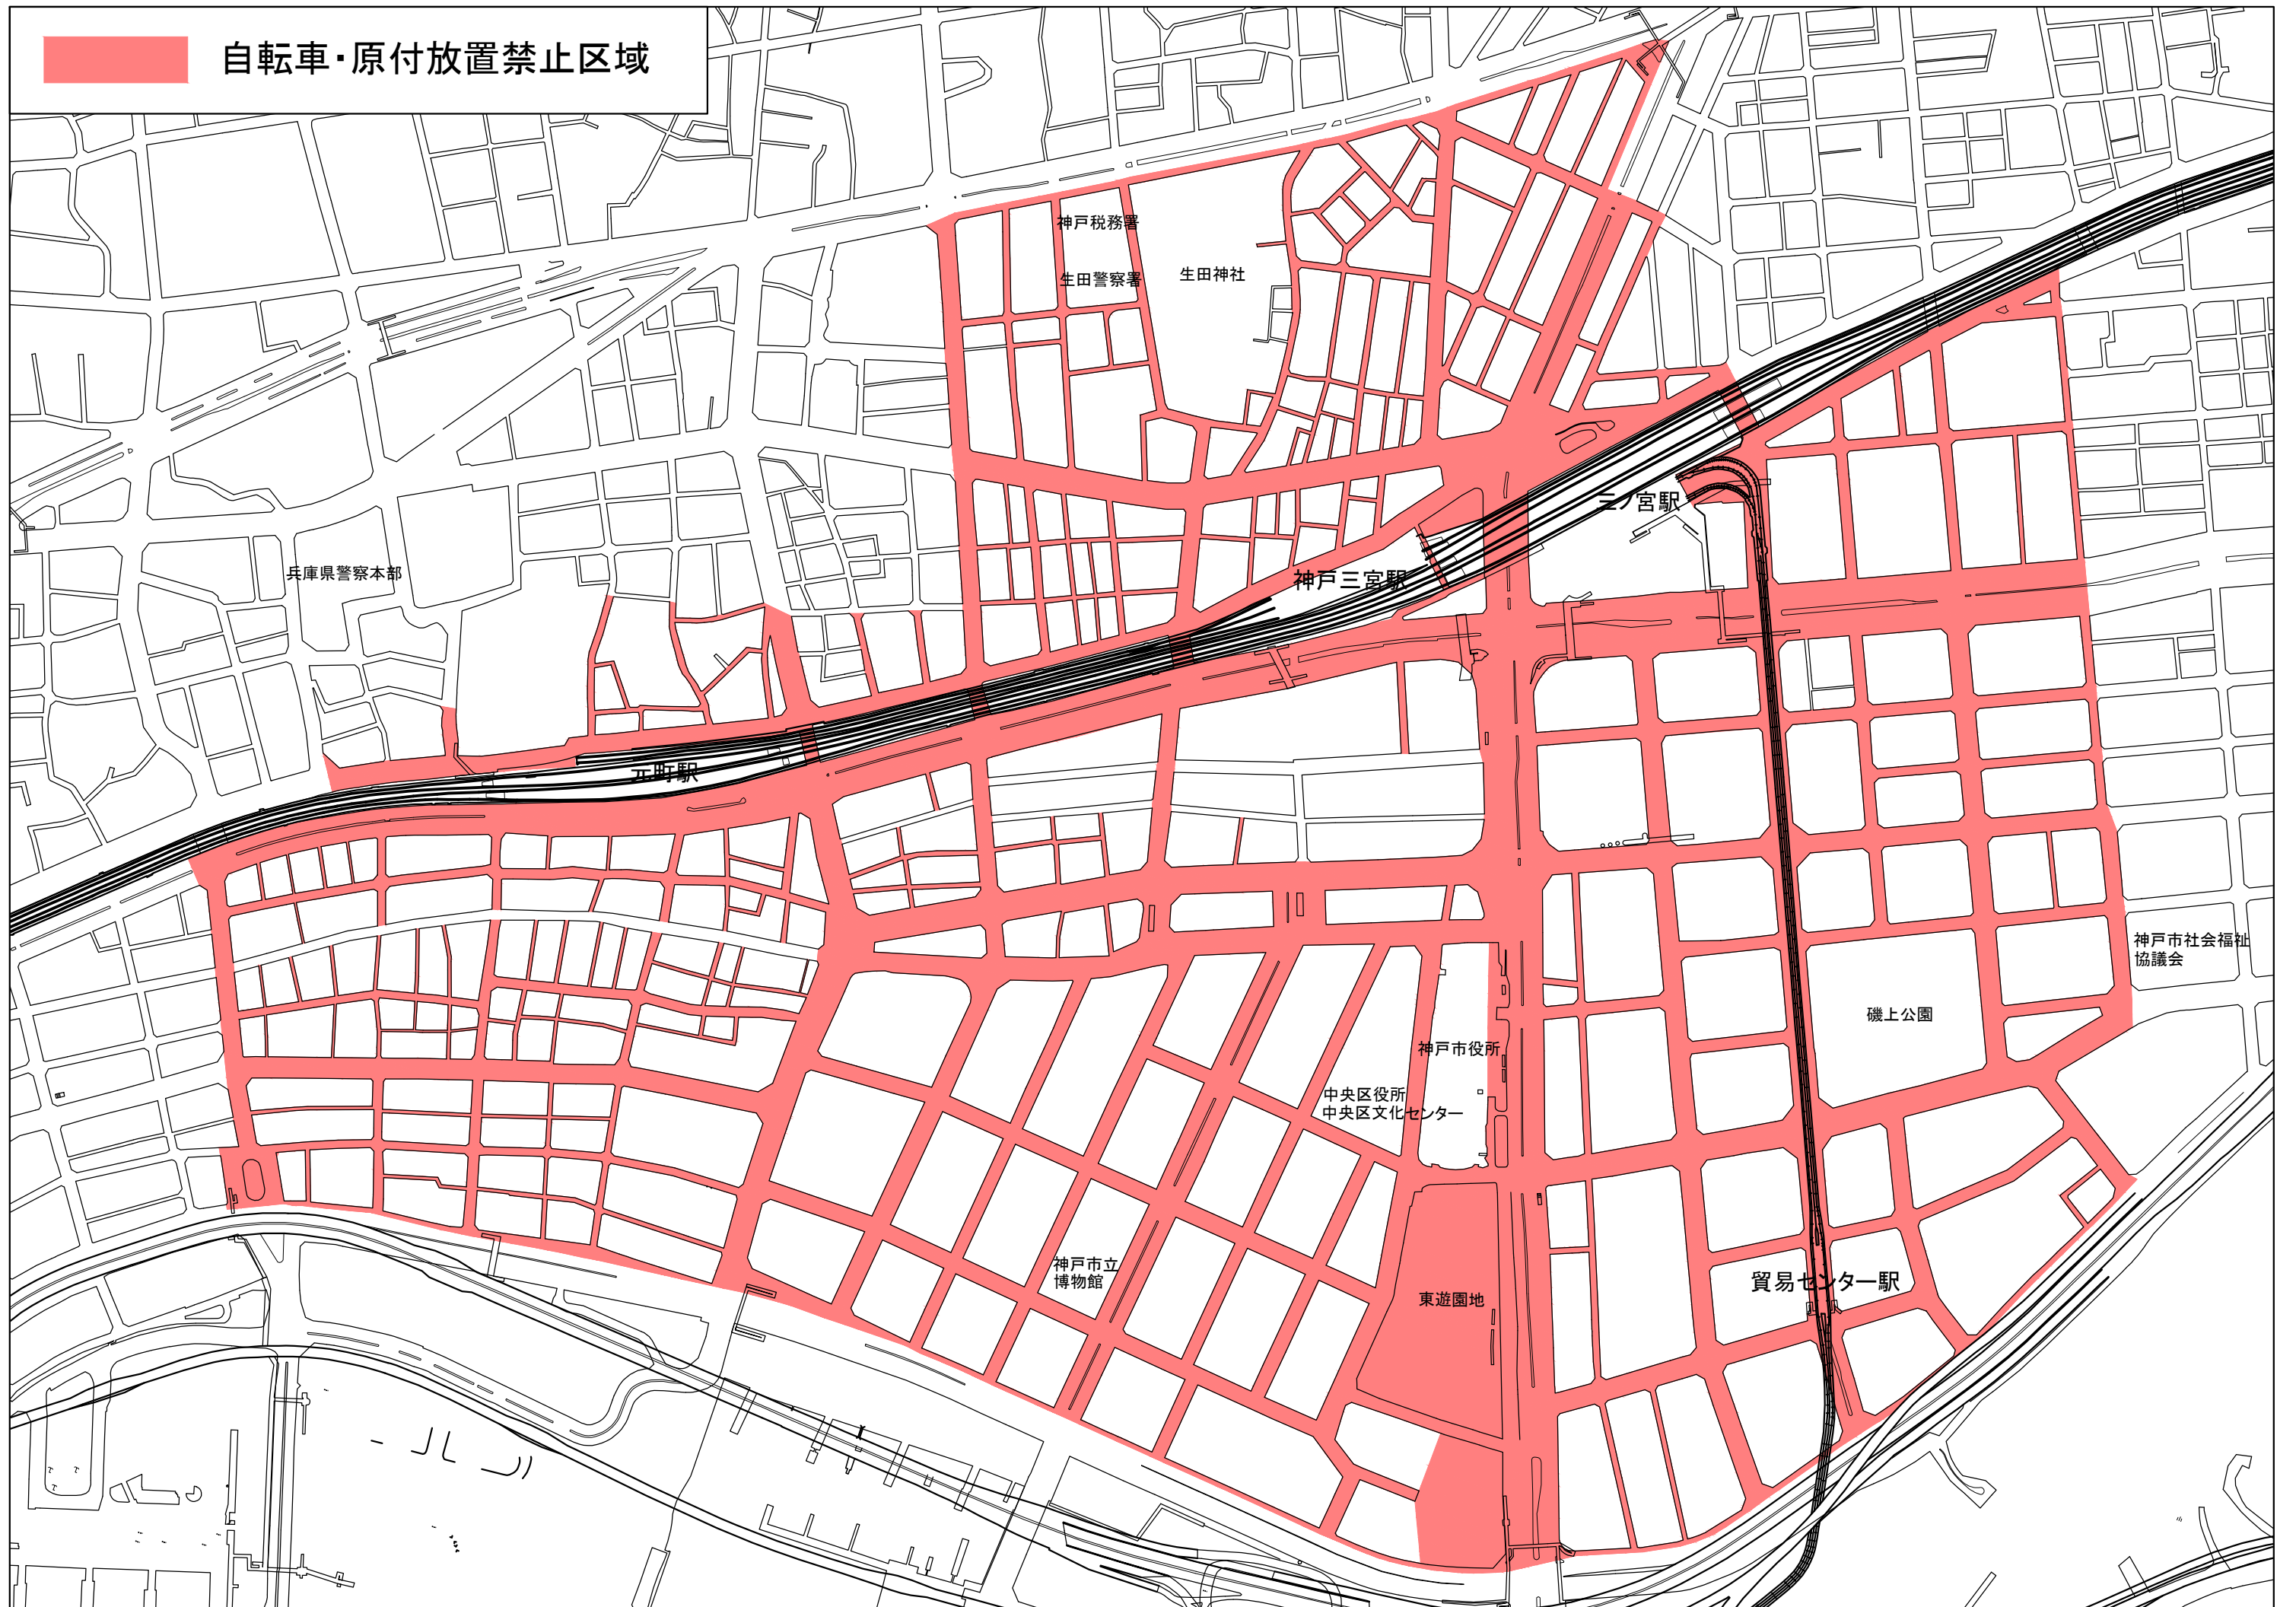

自転車・原付放置禁止区域

神戸税務署

生田警察署

生田神社

兵庫県警察本部

神戸三宮駅

三宮駅

元町駅