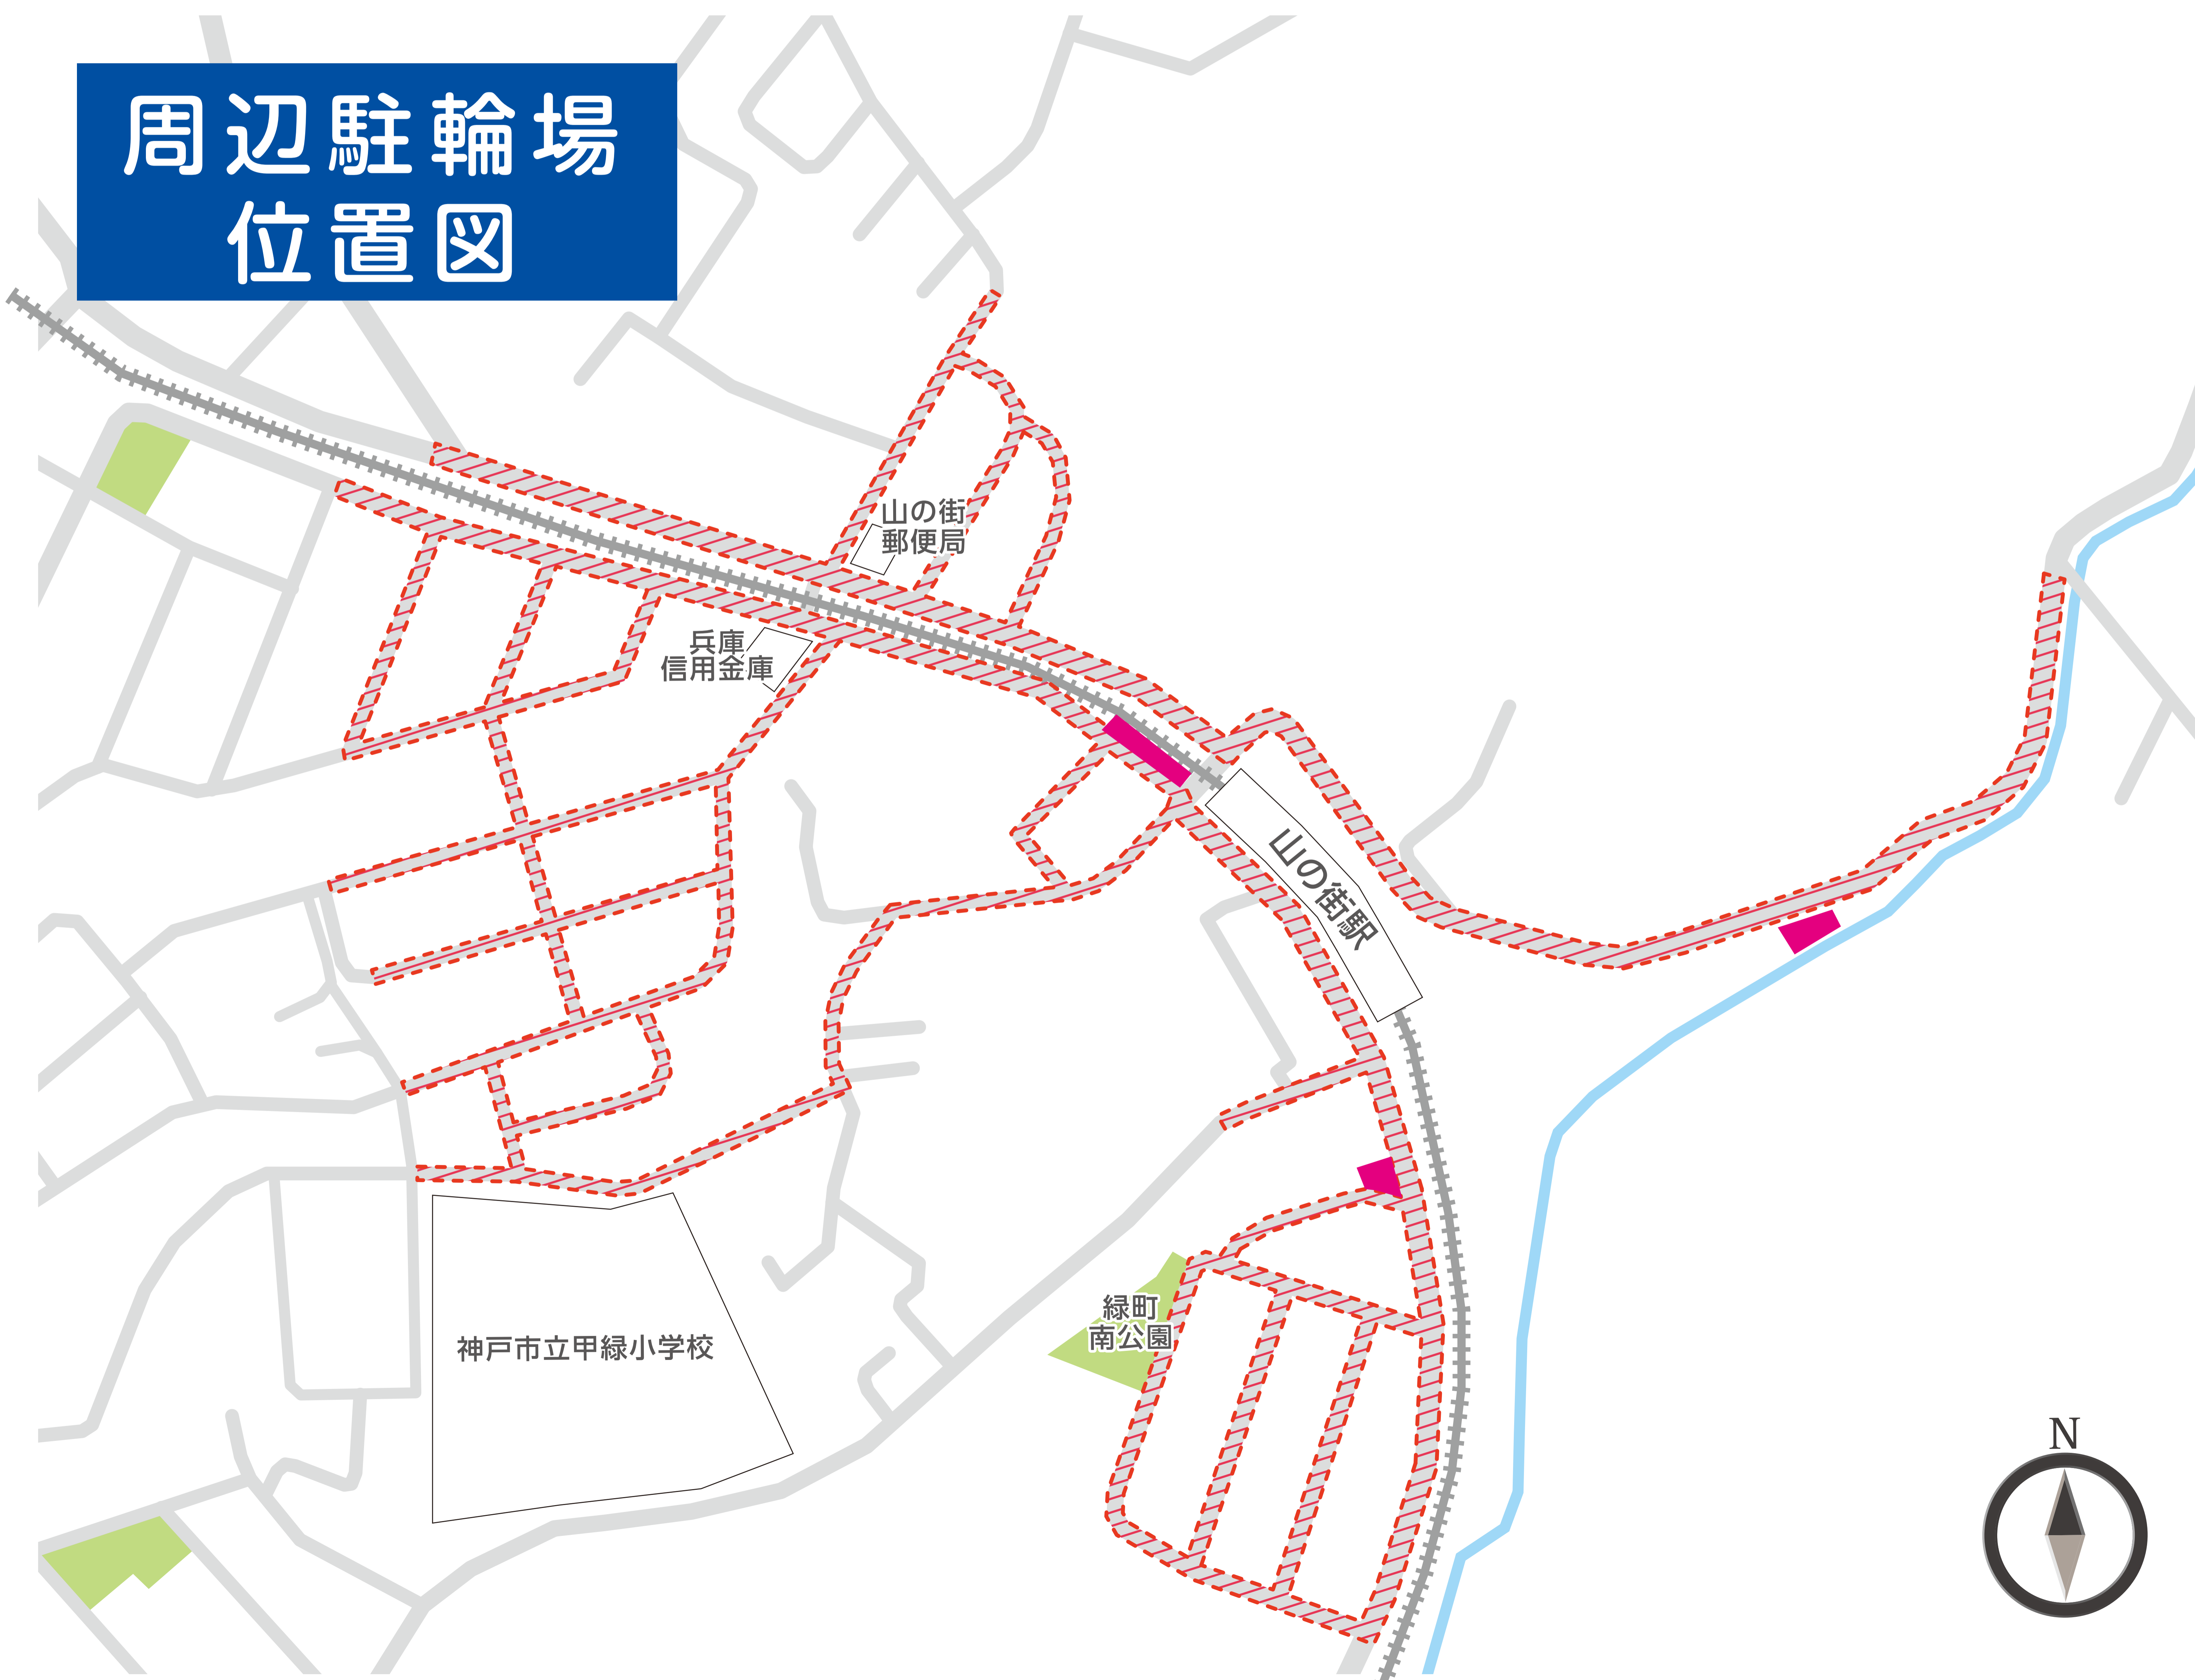

神戸市立 自転車駐車場 山の街駅前 (無料)

周辺駐輪場 位置図

-  無料駐輪場
-  自転車等放置禁止区域