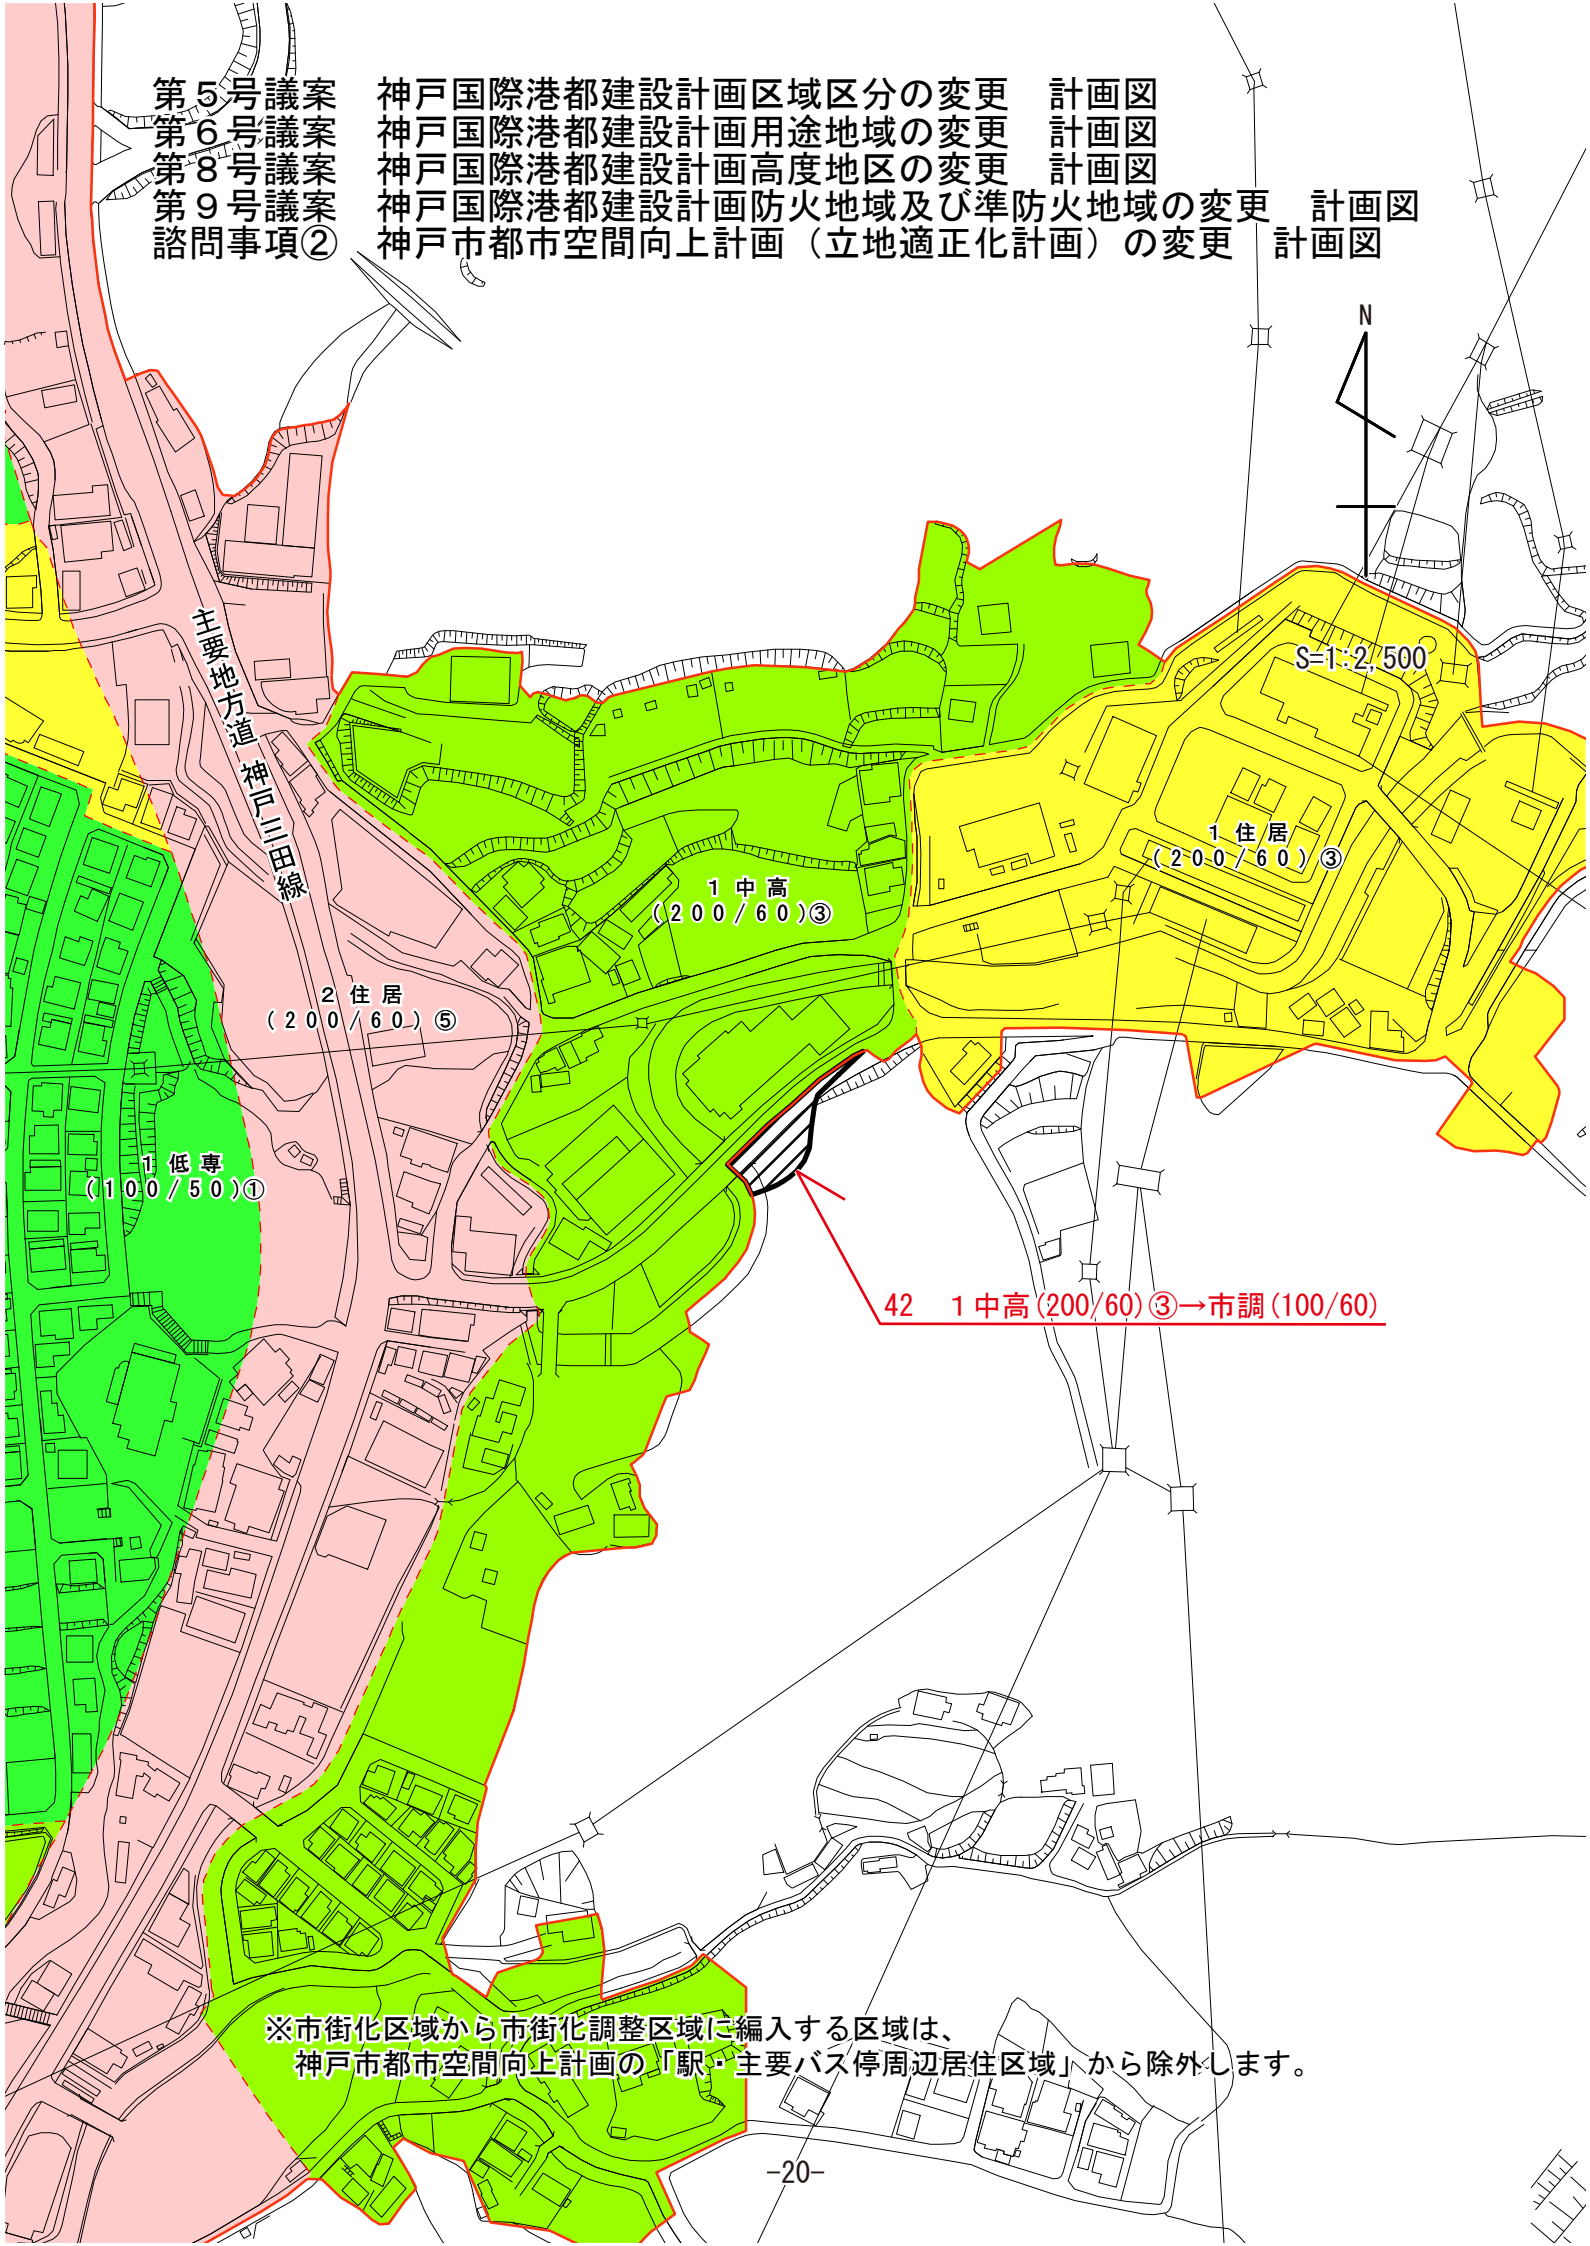

第5号議案  
第6号議案  
第8号議案  
第9号議案  
諮問事項②

神戸国際港都建設計画区域区分の変更 計画図  
神戸国際港都建設計画用途地域の変更 計画図  
神戸国際港都建設計画高度地区の変更 計画図  
神戸国際港都建設計画防火地域及び準防火地域の変更 計画図  
神戸市都市空間向上計画（立地適正化計画）の変更 計画図

※市街化区域から市街化調整区域に編入する区域は、  
神戸市都市空間向上計画の「駅・主要バス停周辺居住区域」から除外します。