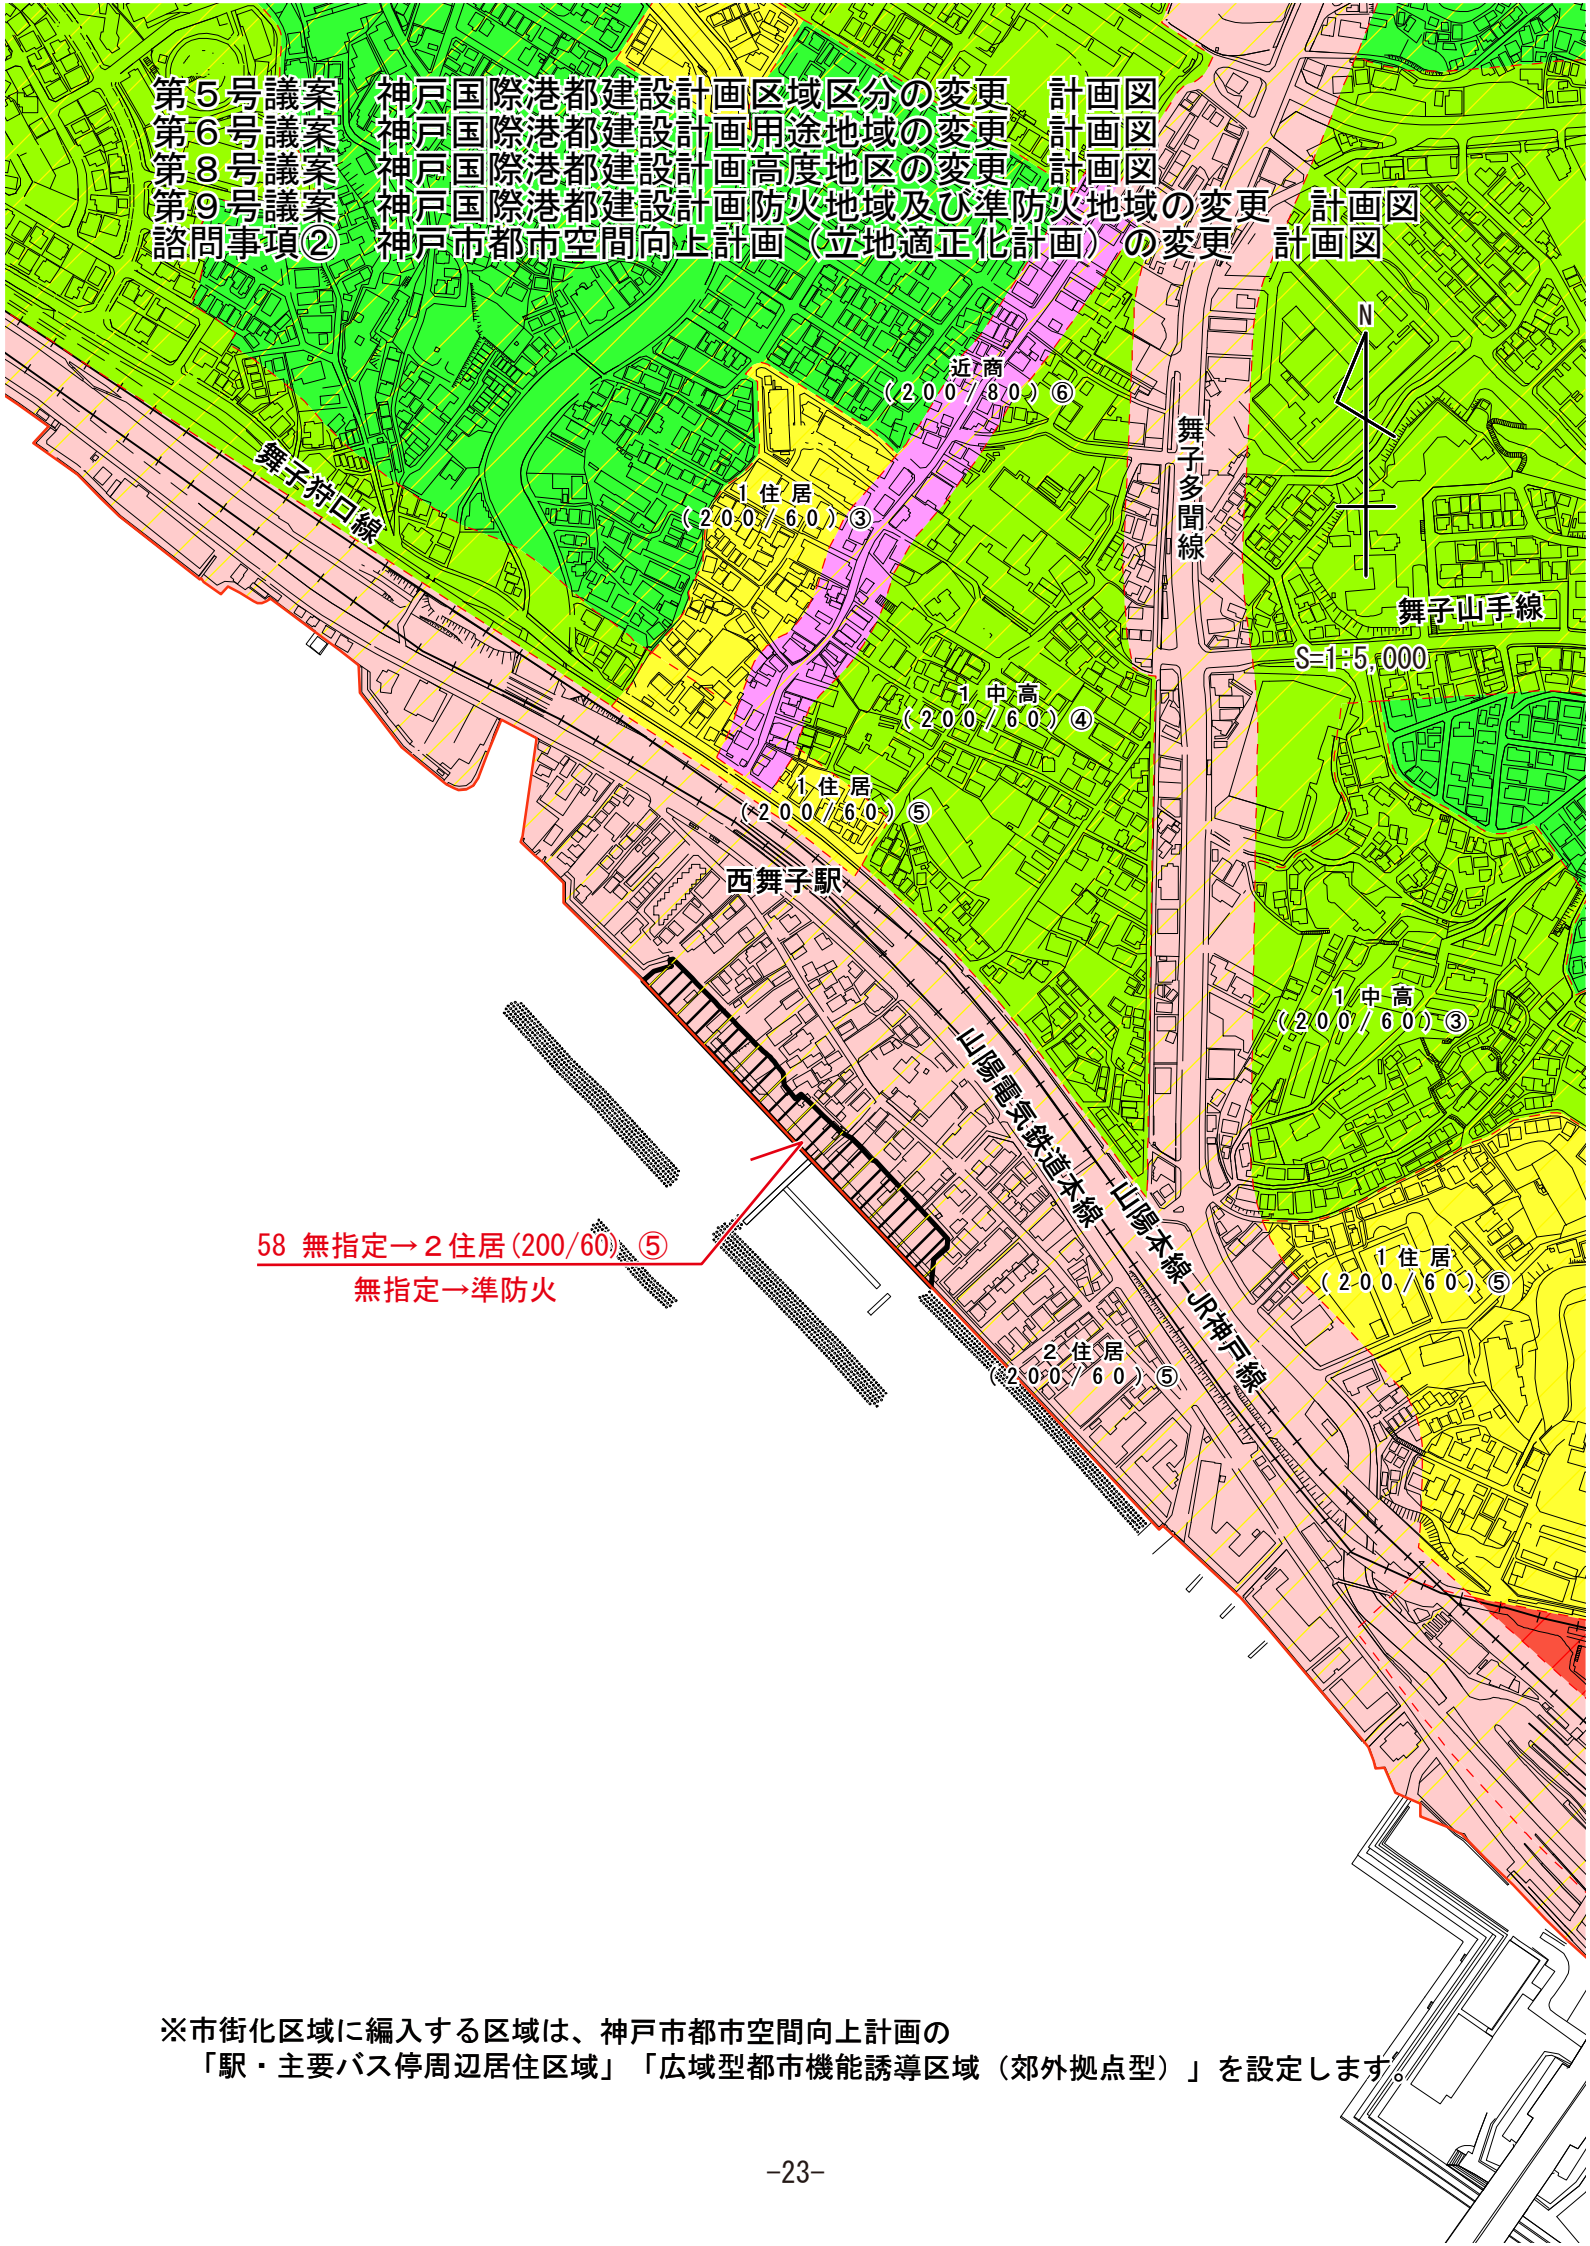

第5号議案  
第6号議案  
第8号議案  
第9号議案  
諮問事項②

神戸国際港都建設計画  
神戸国際港都建設計画  
神戸国際港都建設計画  
神戸国際港都建設計画  
神戸市都市空間向上計画  
区域区分の変更  
用途地域の変更  
高度地区の変更  
防火地域及び準防火地域の  
（立地適正化計画）の変更  
計画図  
計画図  
計画図  
計画図  
計画図

58 無指定→2住居(200/60) ⑤  
無指定→準防火

※市街化区域に編入する区域は、神戸市都市空間向上計画の「駅・主要バス停周辺居住区域」「広域型都市機能誘導区域（郊外拠点型）」を設定します。