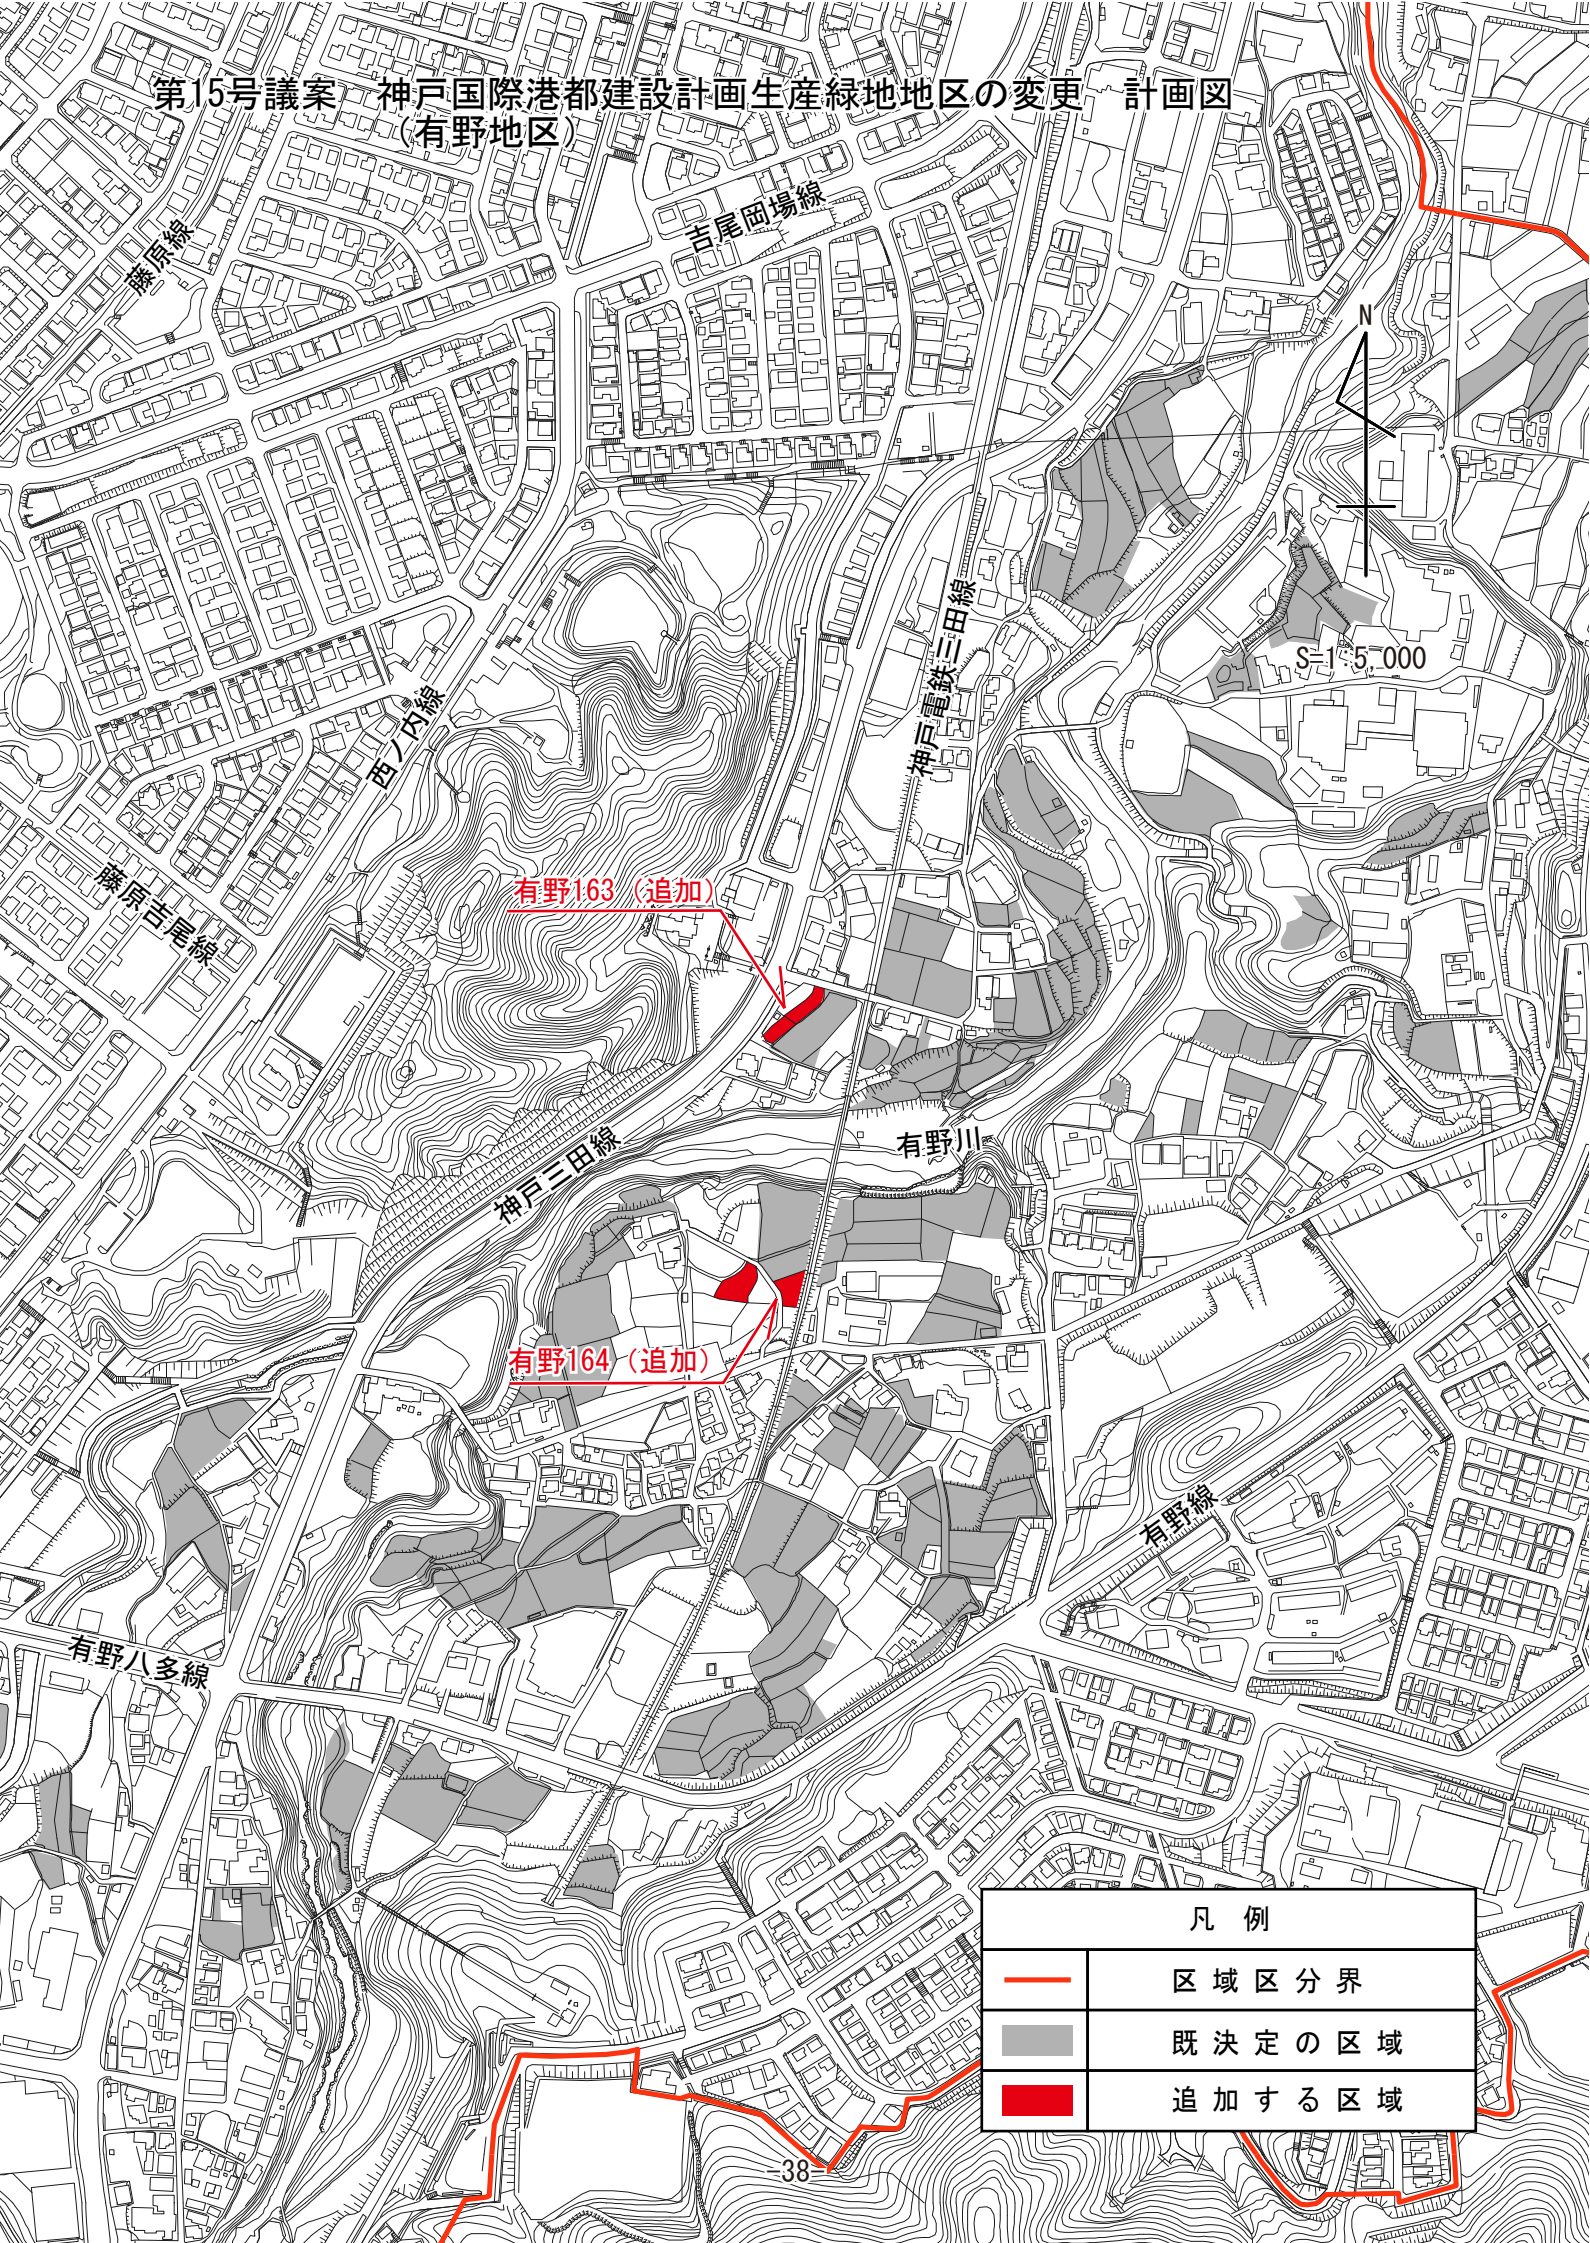

第15号議案 神戸国際港都建設計画生産緑地地区の変更 計画図
(有野地区)

凡例	
	区域区分界
	既決定の区域
	追加する区域