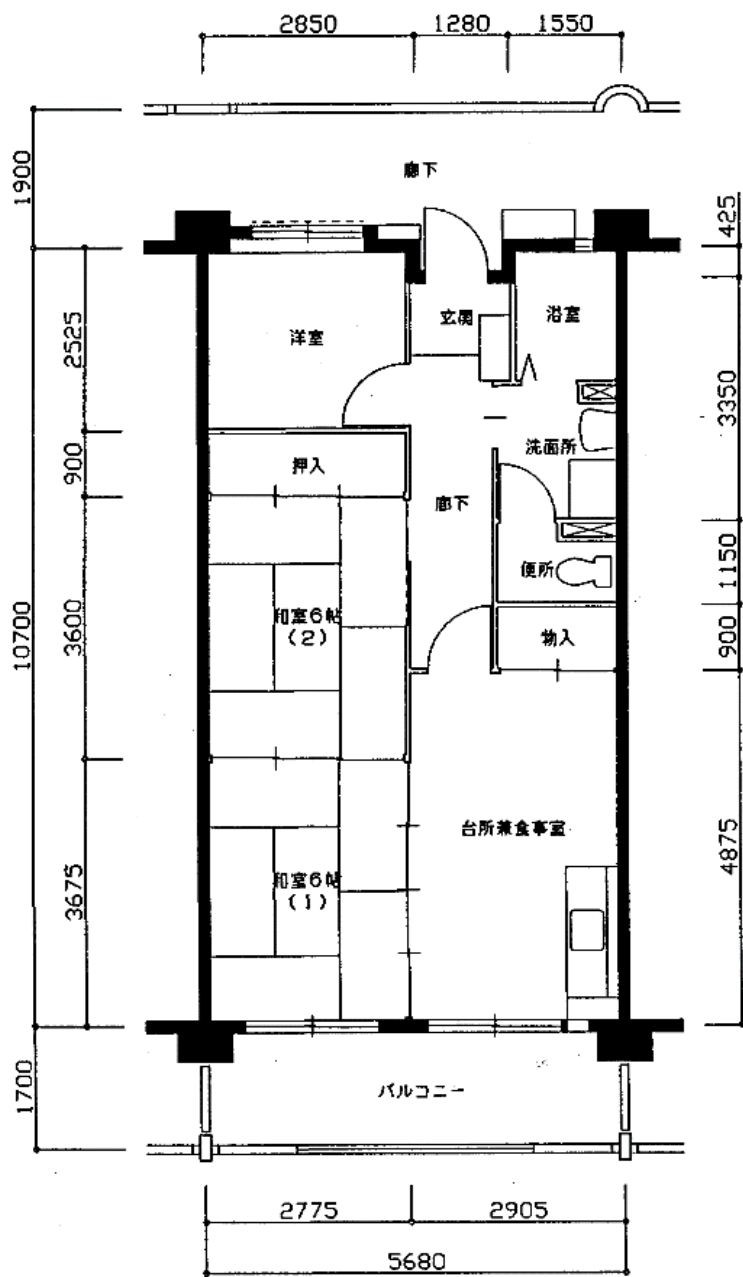

住宅	番町
間取り	3DK

住戸面積	住戸専用	60.23 m ²
	バルコニー	9.66 m ²
	合計	69.89 m ²
居室面積	和室	6.0 帖
	和室	6.0 帖
	洋室	5.0 帖
	DK	8.2 帖
備考		