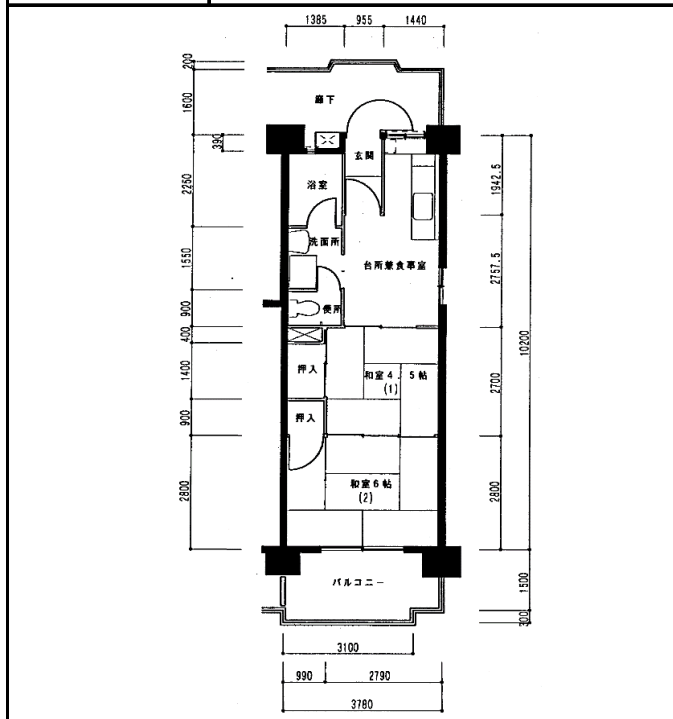

住宅	番町
間取り	2DK

住戸面積	住戸専用	38.56 m ²
	バルコニー	6.56 m ²
	合計	45.12 m ²
居室面積	和室1	6 帖
	和室2	4.5 帖
	DK	5.2 帖
備考		