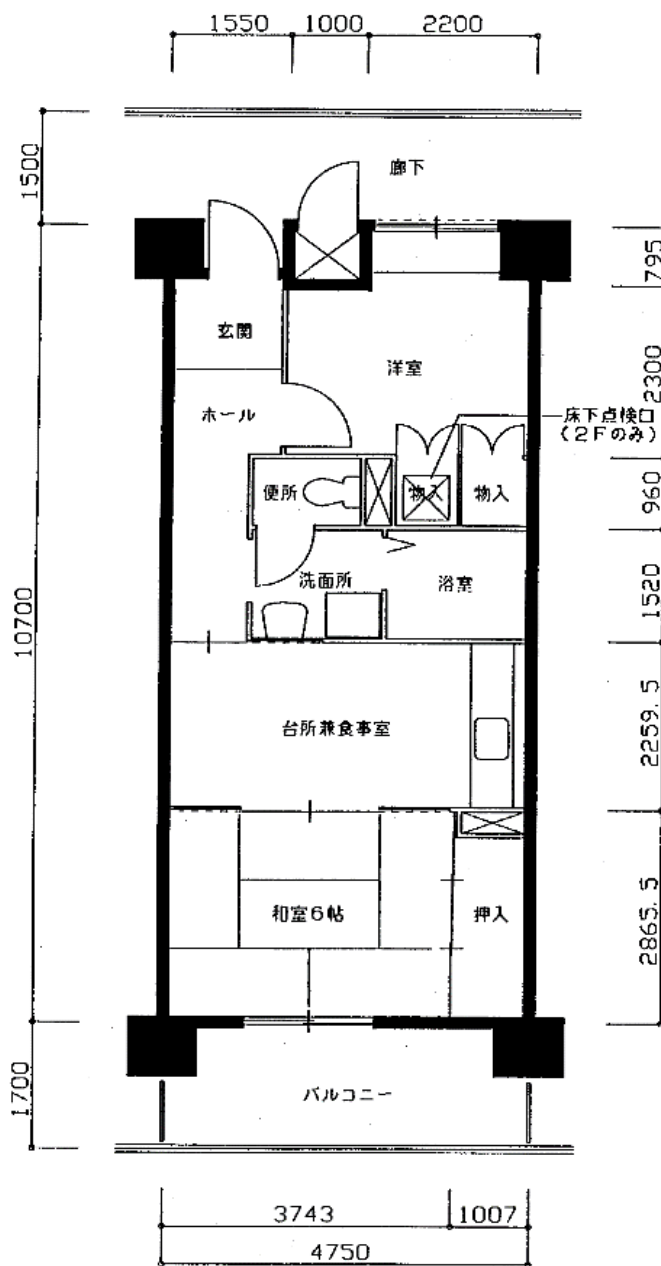

住宅	番町
間取り	2DK

住戸面積	住戸専用	50.87 m ²
	バルコニー	9.50 m ²
	合計	60.37 m ²
居室面積	和室1	6 帖
	洋室1	4.5 帖
	洋室2	帖
	DK	6.5 帖
備考		