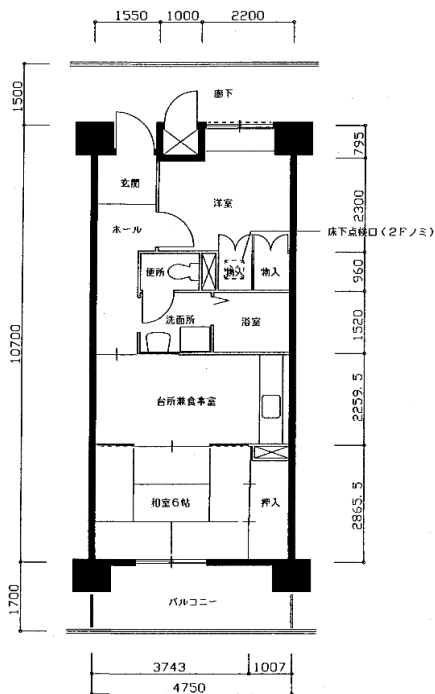

住宅	番町
間取り	2DK

住戸面積	住戸専用	49.10 m <sup>2</sup>
	バルコニー	9.50 m <sup>2</sup>
	合計	58.60 m <sup>2</sup>
居室面積	和室1	6 帖
	洋室1	4.5 帖
	DK	6.5 帖
備考	反転タイプあり、バルコニータイプ違いあり	