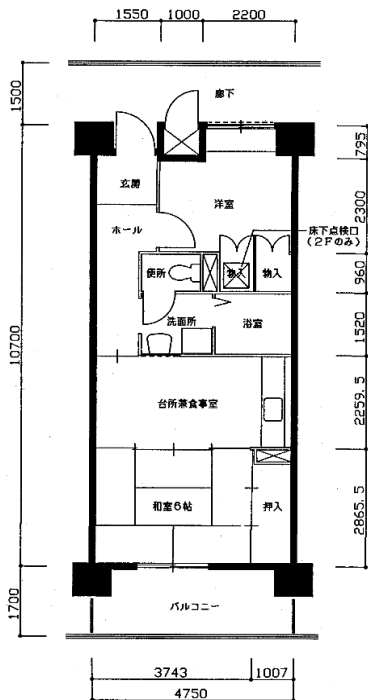

住宅	番町
間取り	2DK

住戸面積	住戸専用	50.87 m ²
	バルコニー	8.80 m ²
	合計	59.67 m ²
居室面積	和室	6.0 帖
	洋室	4.5 帖
	DK	6.5 帖
備考		