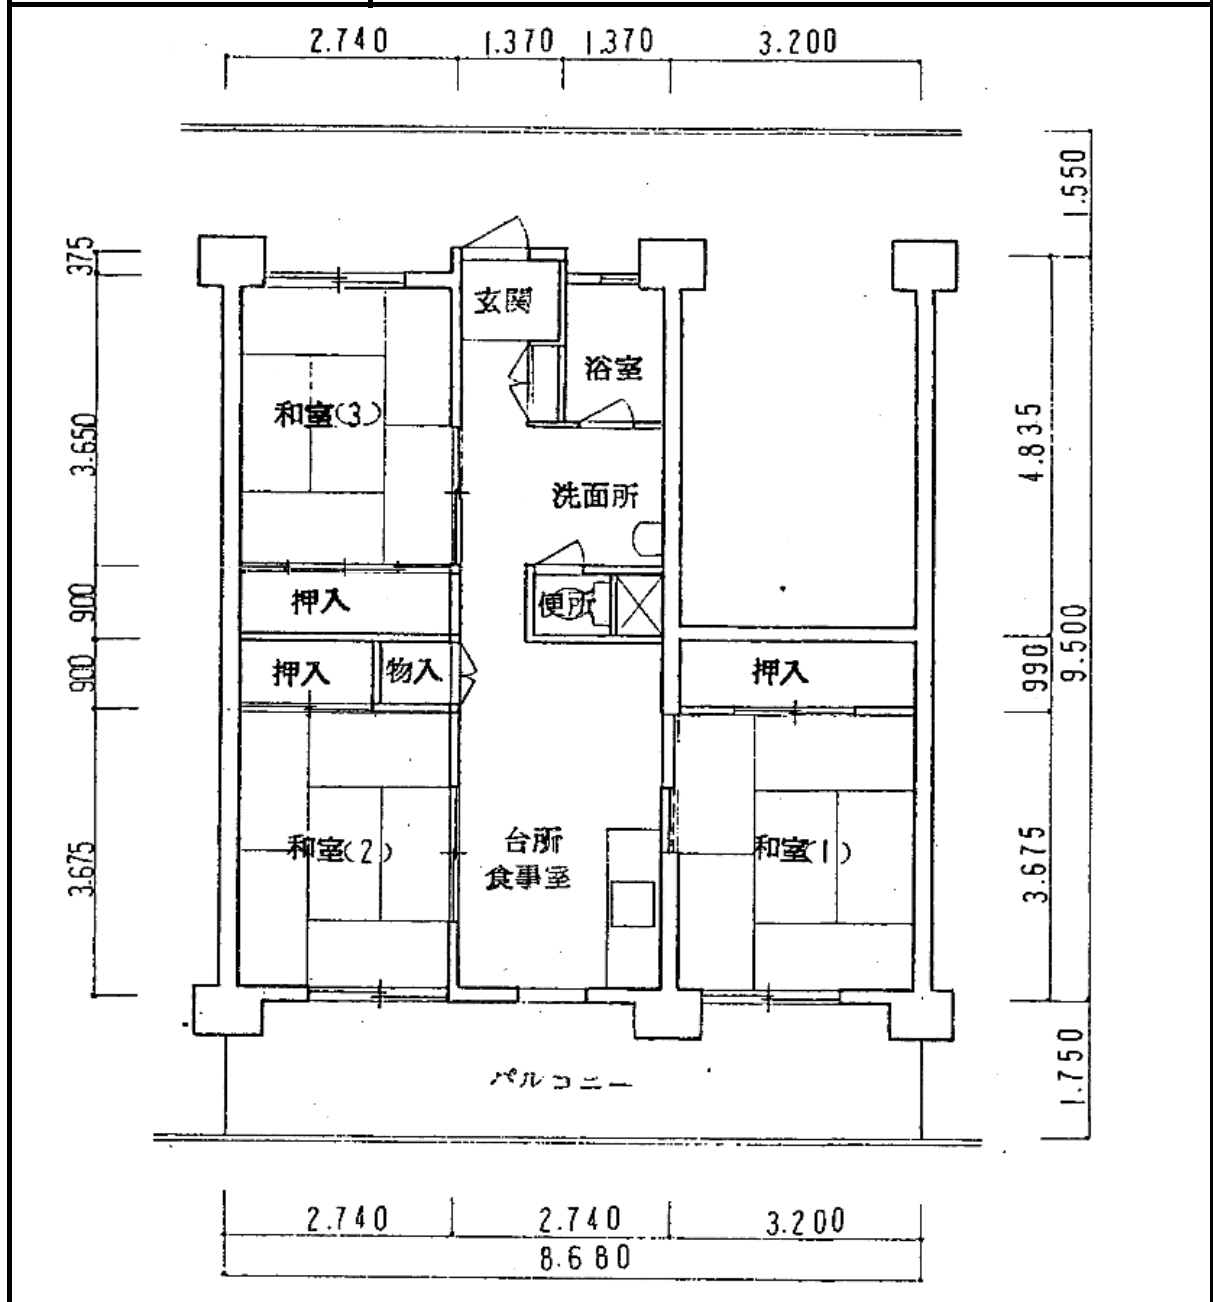

住宅	番町
間取り	3DK

住戸面積	住戸専用	65.44 m ²
	バルコニー	15.19 m ²
	合計	80.63 m ²
居室面積	和室	6.0 帖
	和室	6.0 帖
	和室	6.0 帖
	DK	7.6 帖
備考		