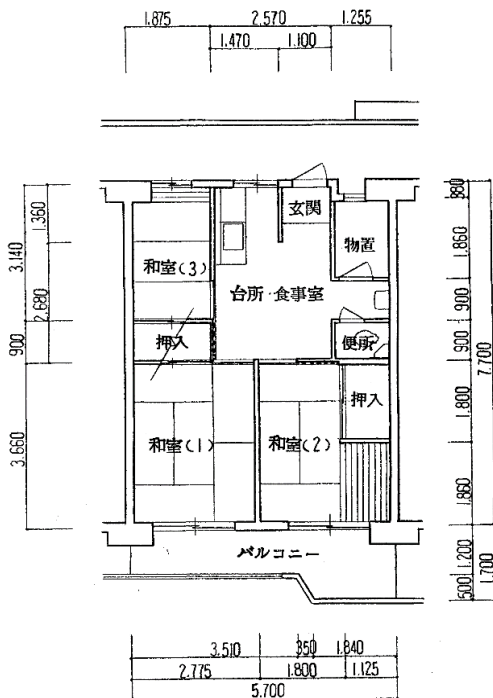

住宅	房王寺
間取り	3DK

住戸面積	住戸専用	43.41 m ²
	バルコニー	7.84 m ²
	合計	51.25 m ²
居室面積	和室	6.0 帖
	和室	4.0 帖
	和室	3.0 帖
	DK	5.4 帖
備考		