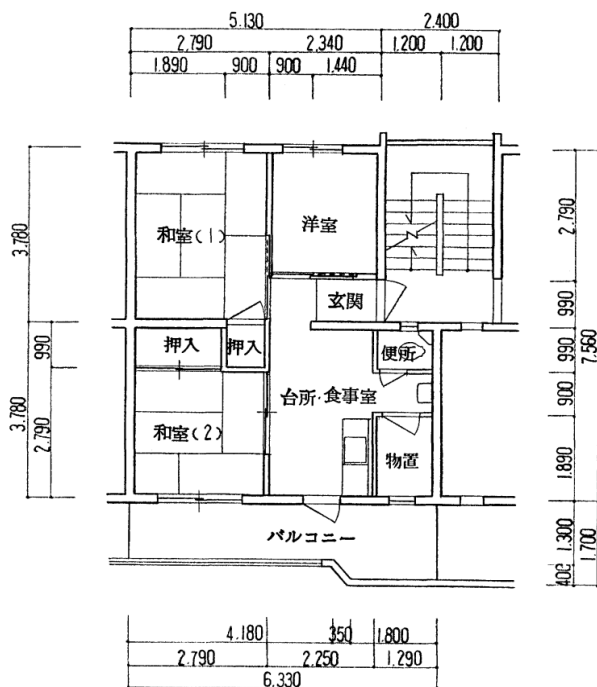

住宅	房王寺
間取り	3DK

住戸面積	住戸専用	43.31 m <sup>2</sup>
	バルコニー	9.01 m <sup>2</sup>
	合計	52.32 m <sup>2</sup>
居室面積	和室1	6 帖
	和室2	4.5 帖
	洋室	3.5 帖
	DK	5.1 帖
備考		