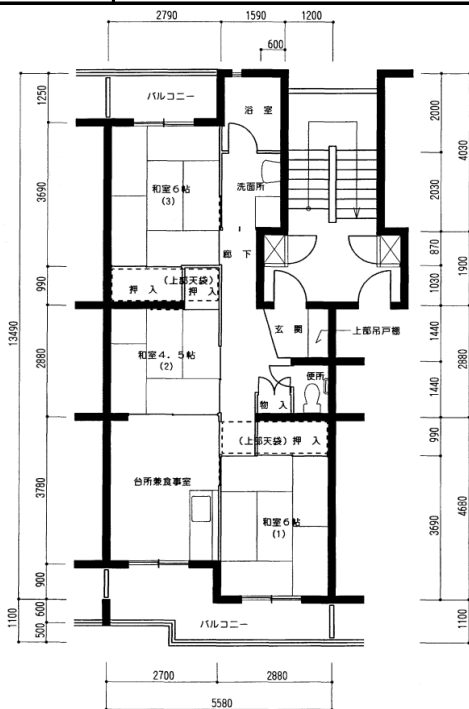

住宅	房王寺
間取り	3DK

住戸面積	住戸専用	61.10 m ²
	バルコニー	11.52 m ²
	合計	72.62 m ²
居室面積	和室1	6帖
	和室2	6帖
	和室3	4.5帖
	DK	6帖
備考	反転タイプあり	
	バルコニータイプ・サッシ寸法違いあり	