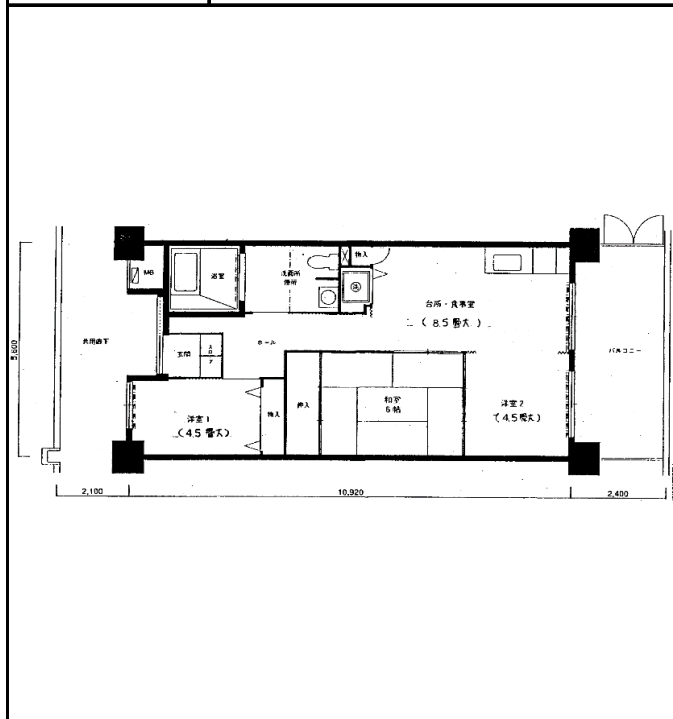

住宅	フレール長田室内
間取り	3DK【車椅子常用者世帯向】

住戸面積	住戸専用	59.05 m ²
	バルコニー	13.44 m ²
	合計	72.49 m ²
居室面積	和室	6.0 帖
	洋室1	4.5 帖
	洋室2	4.5 帖
	DK	8.5 帖
備考		