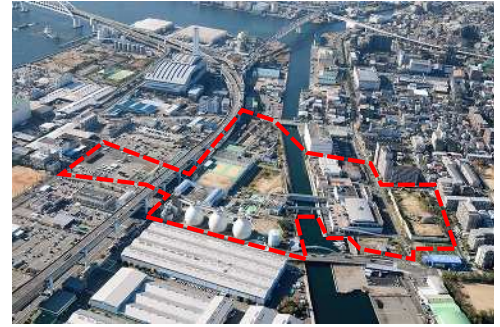

神戸市の下水処理場

玉津処理場

鈴蘭台処理場

東灘処理場

垂水処理場

ポートアイランド処理場

東部スラッジセンター

City of Design
KOBE