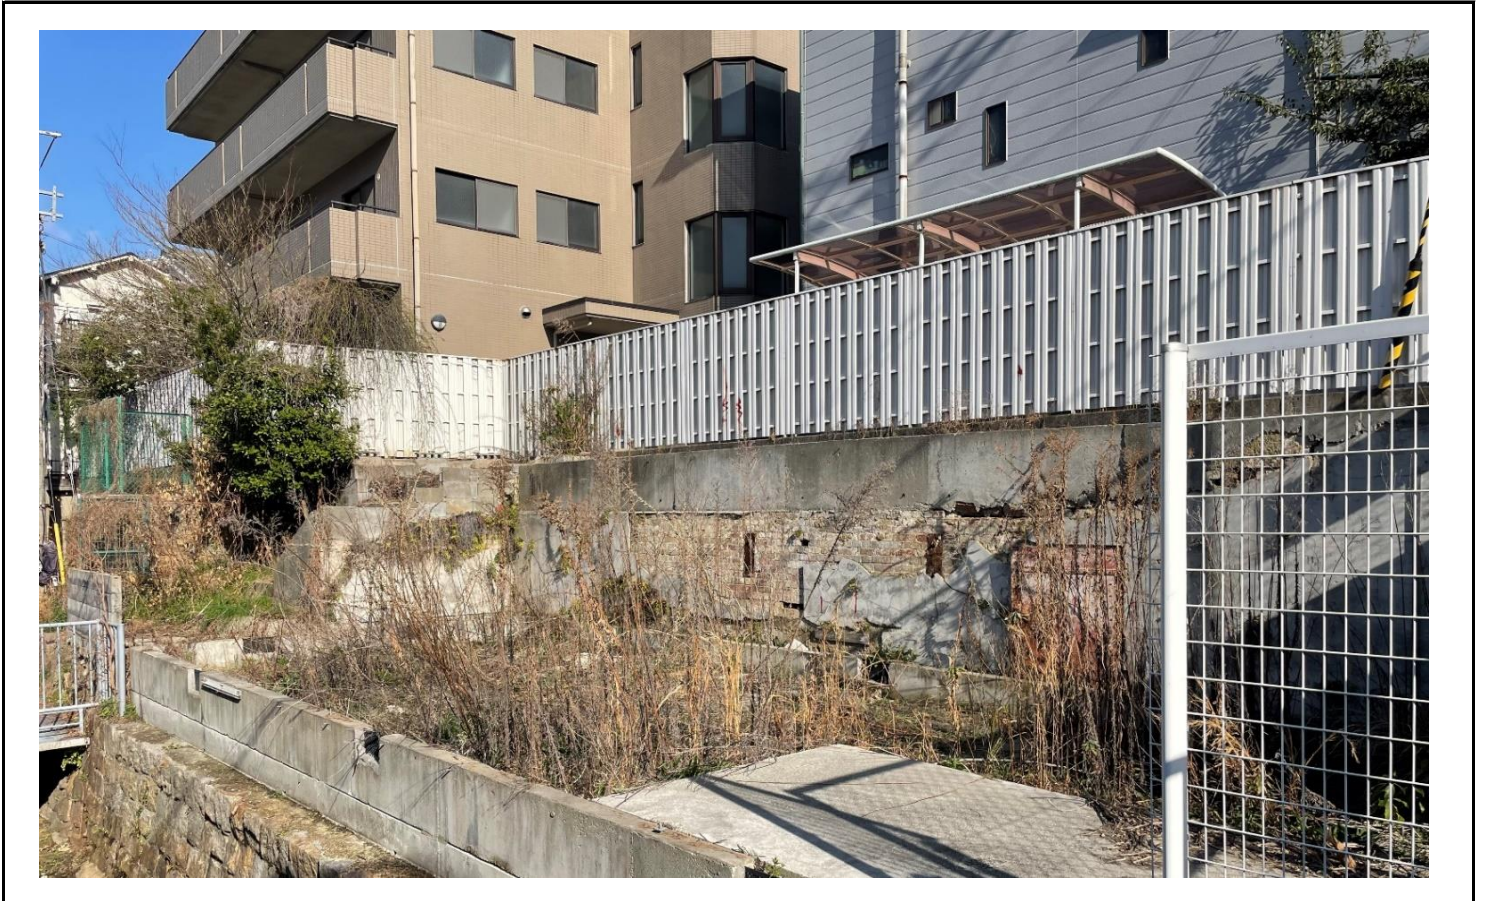

## 物 件 概 要 書

所在（地番）	神戸市兵庫区湊川町3丁目17番13		
地目	宅地	面積	137.86㎡（実測）
区域区分	市街化区域	用途地域	第1種住居地域
建ぺい率	60%	容積率	200%
高度地区	第5種高度地区	防火・準防火地域	準防火地域
その他制限	眺望景観形成地域、宅地造成等工事規制区域		
活用方法	売却		
所管課	行財政局資産活用課（TEL:078-322-5142）		

### 【位置図】

【写真】

北西方向より撮影

南西方向より撮影