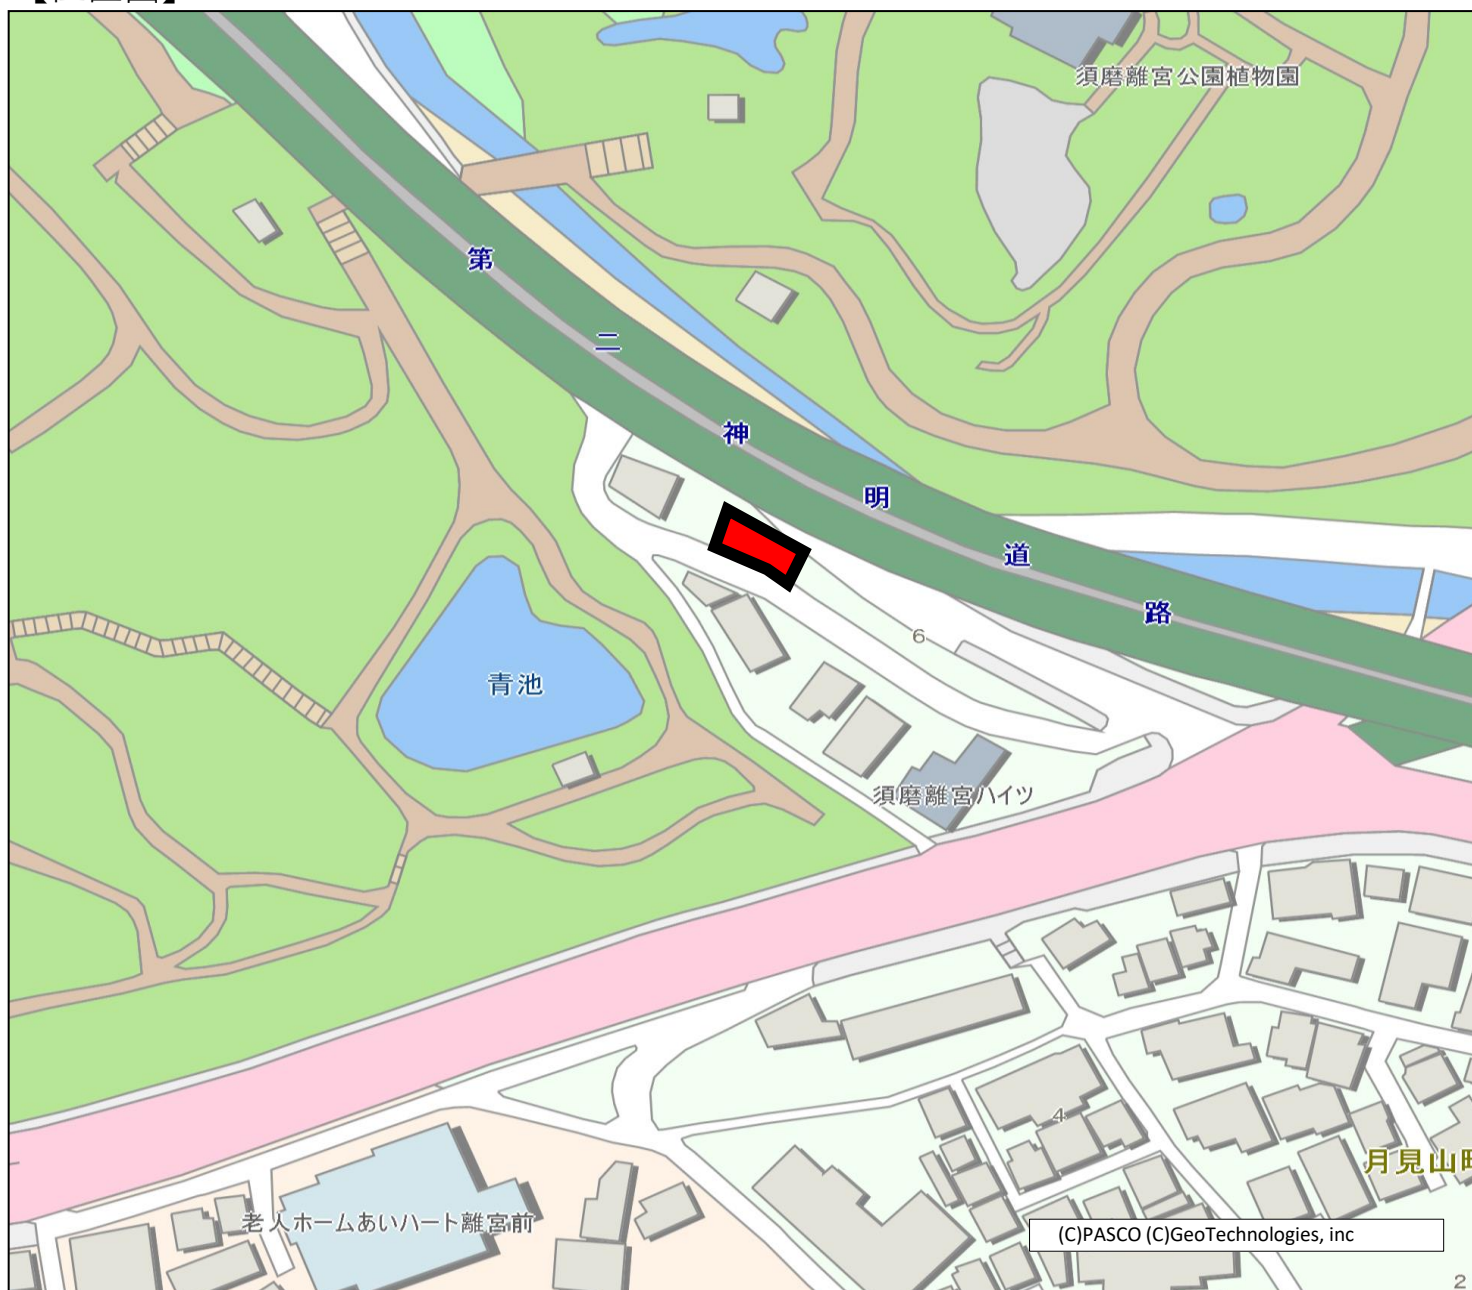

物件概要書

所在（地番）	神戸市須磨区月見山町3丁目17番1のうち		
地目	宅地	現況	更地（一部緩傾斜地）
面積	113㎡（概測）	活用方法	貸付
所管課	行財政局資産活用課（TEL:078-322-5142）		

【位置図】

【写真】

南東方向より撮影

南西方向より撮影