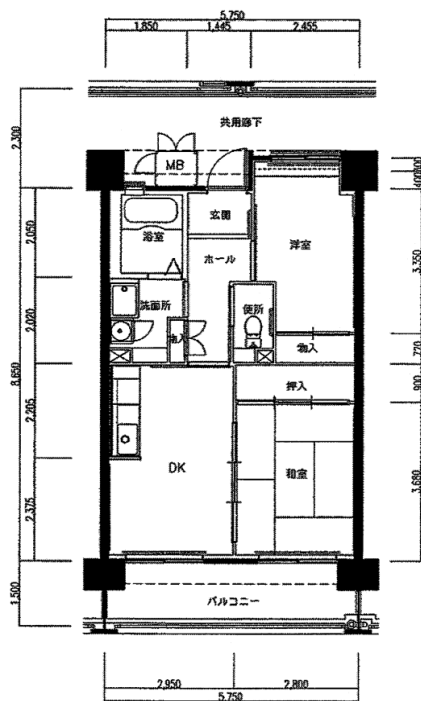

住宅	西高丸
間取り	2DK

住戸面積	住戸専用	50.72 m ²
	バルコニー	8.62 m ²
	合計	59.34 m ²
居室面積	和室	6 帖
	洋室	5.2 帖
	DK	8.1 帖
備考	反転タイプ・バルコニータイプ違いあり	