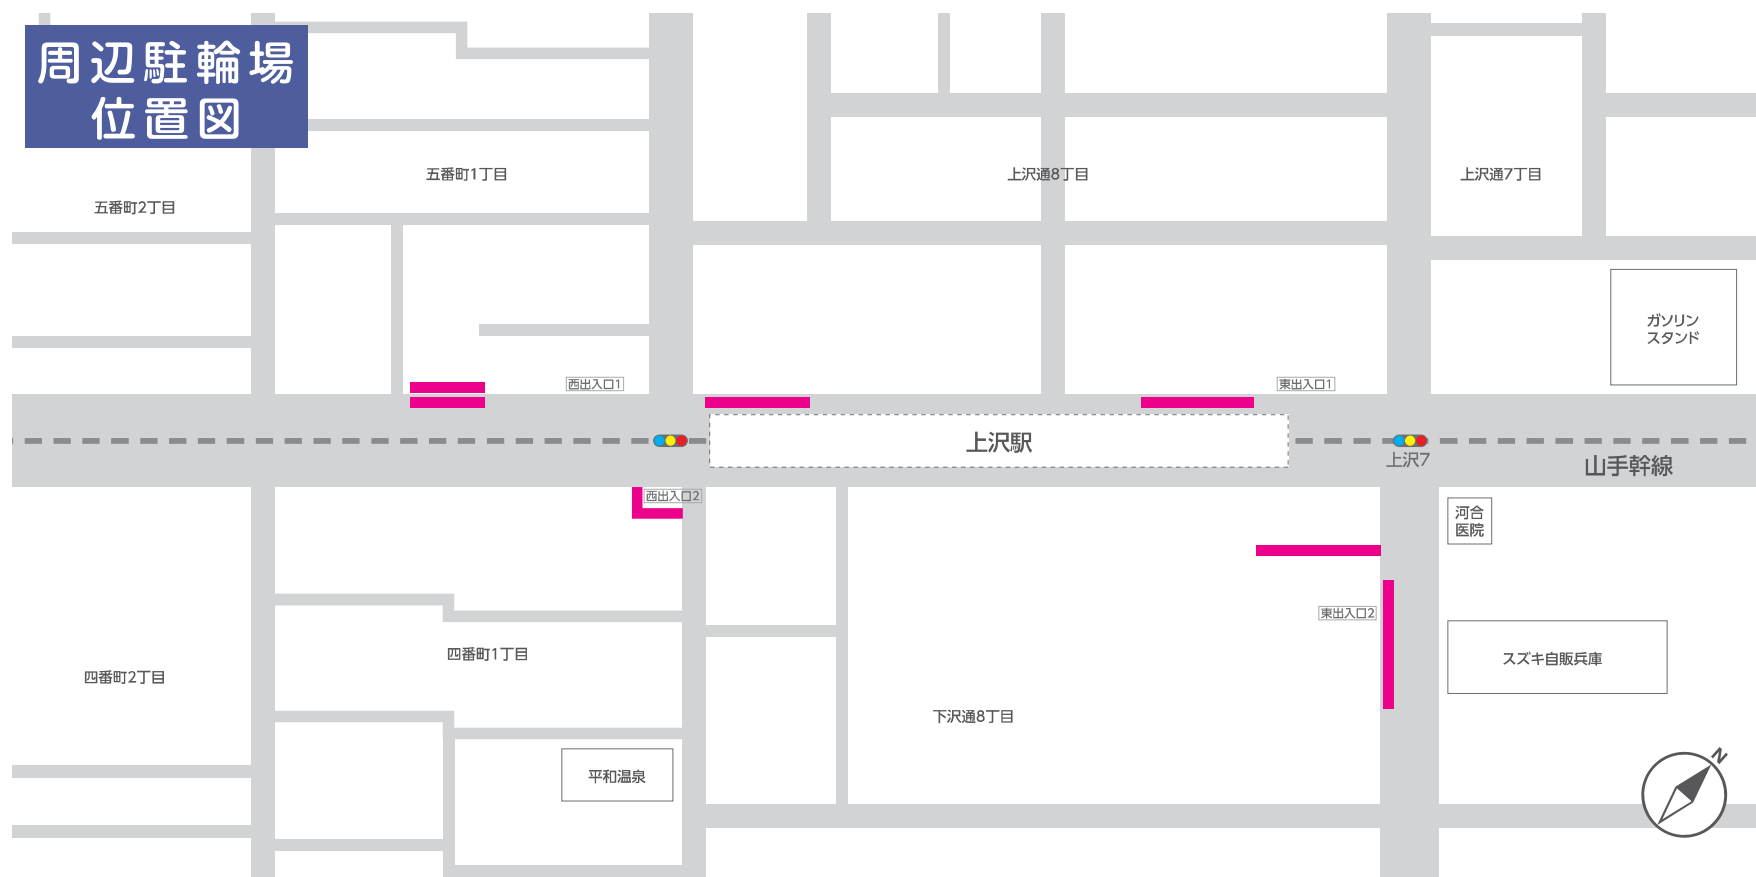

神戸市立 自転車駐車場 上沢駅前 (無料)

周辺駐輪場 位置図

■ 自転車等置場〈自転車・50～125ccバイク〉