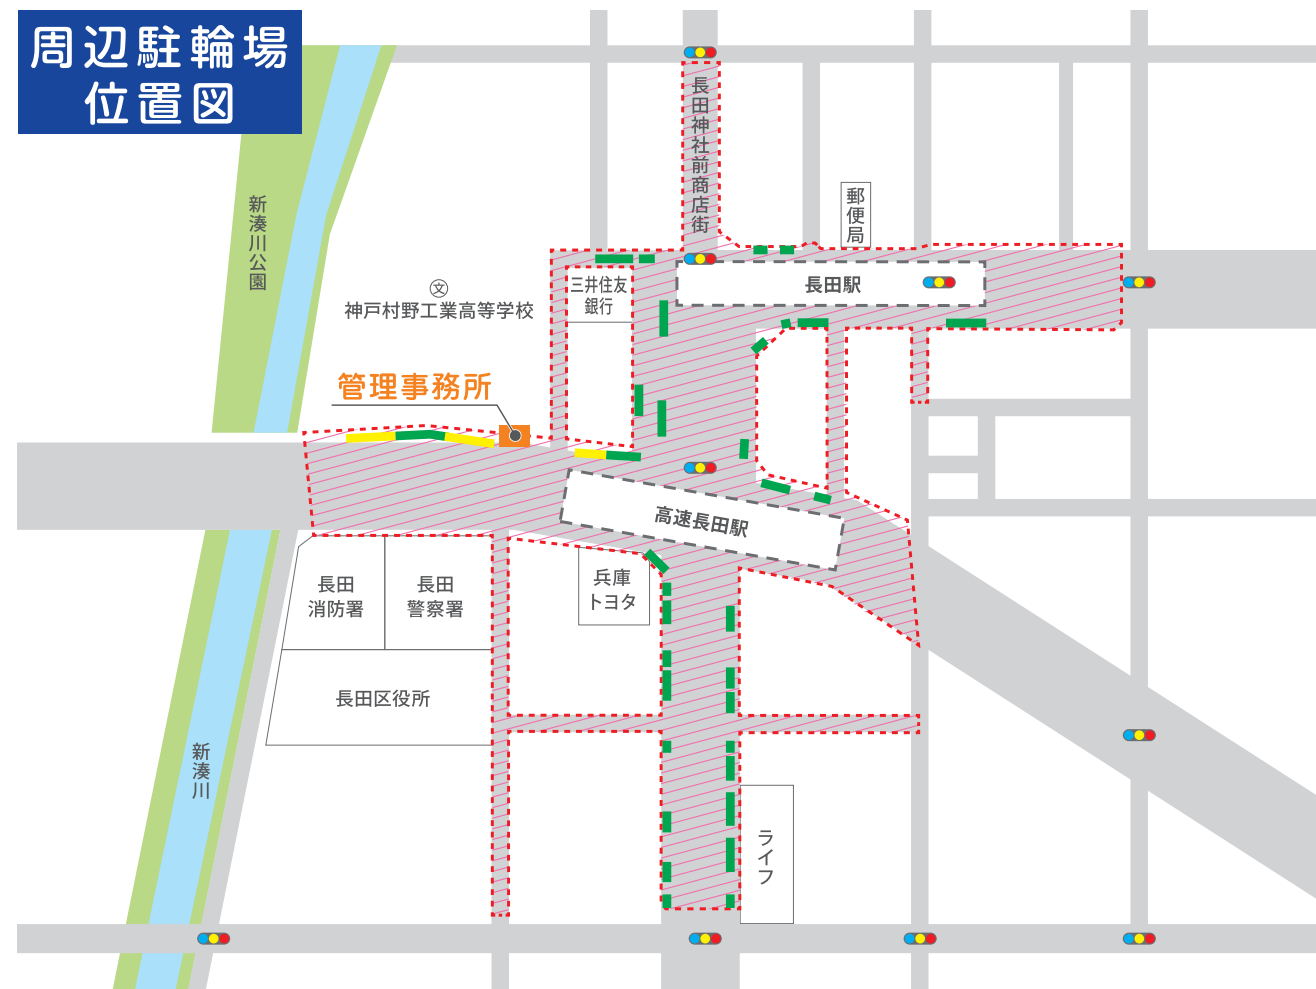

神戸市立 自転車駐車場 高速長田駅前(有料)

周辺駐輪場 位置図

- 定期利用〈有料〉
- 一時利用〈有料〉
- 自転車等放置禁止区域