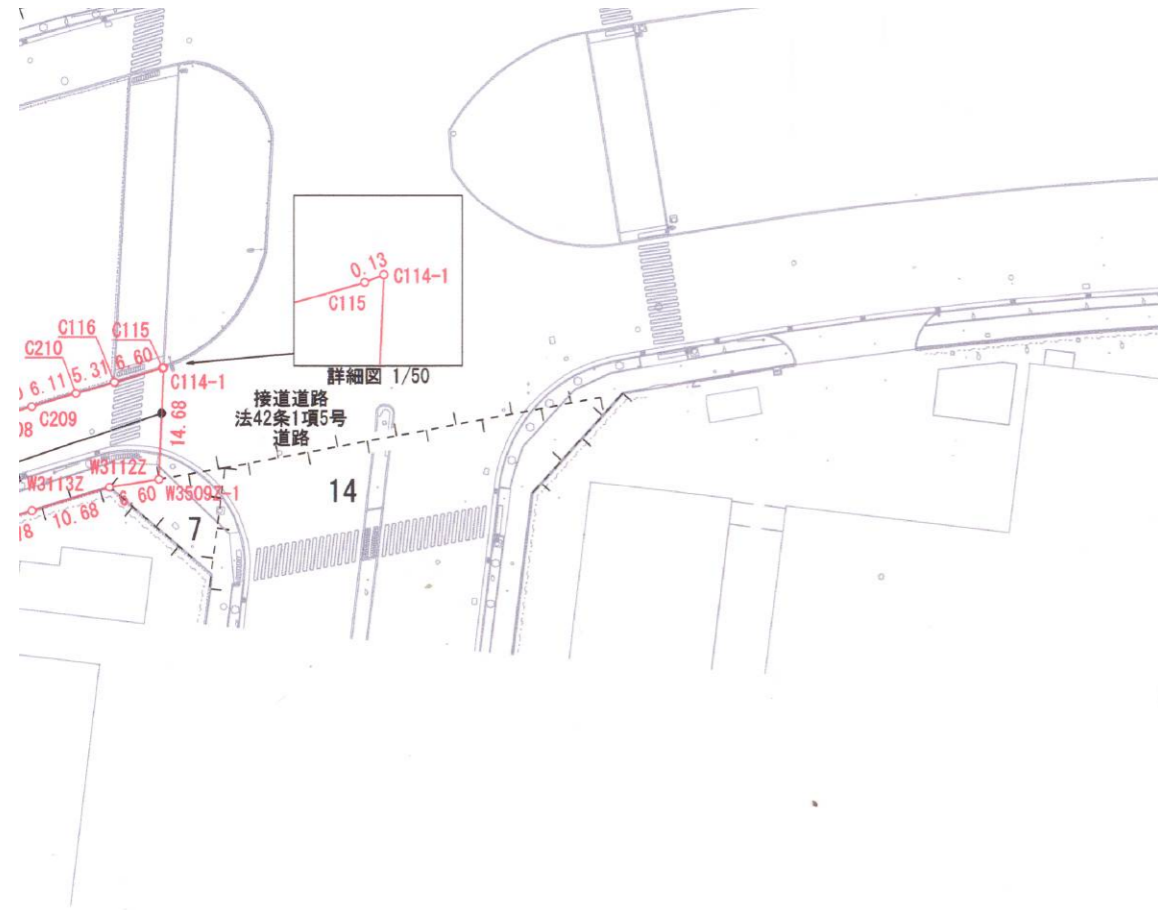

[位置指定]R01-024-2(6/6)

・表示内容は指定申請時のものであり、現況と相違している場合があります。
・実際の幅員、延長が指定と異なる場合、復元等が必要となりますので、
窓口でご相談下さい。
・指定区域の一部が廃止済の場合がありますので、ご注意ください。

3-3'

・表示内容は指定申請時のものであり、現況と相違している場合があります。
・実際の幅員、延長が指定と異なる場合、復元等が必要となりますので、
窓口でご相談下さい。
・指定区域の一部が廃止済の場合がありますので、ご注意ください。