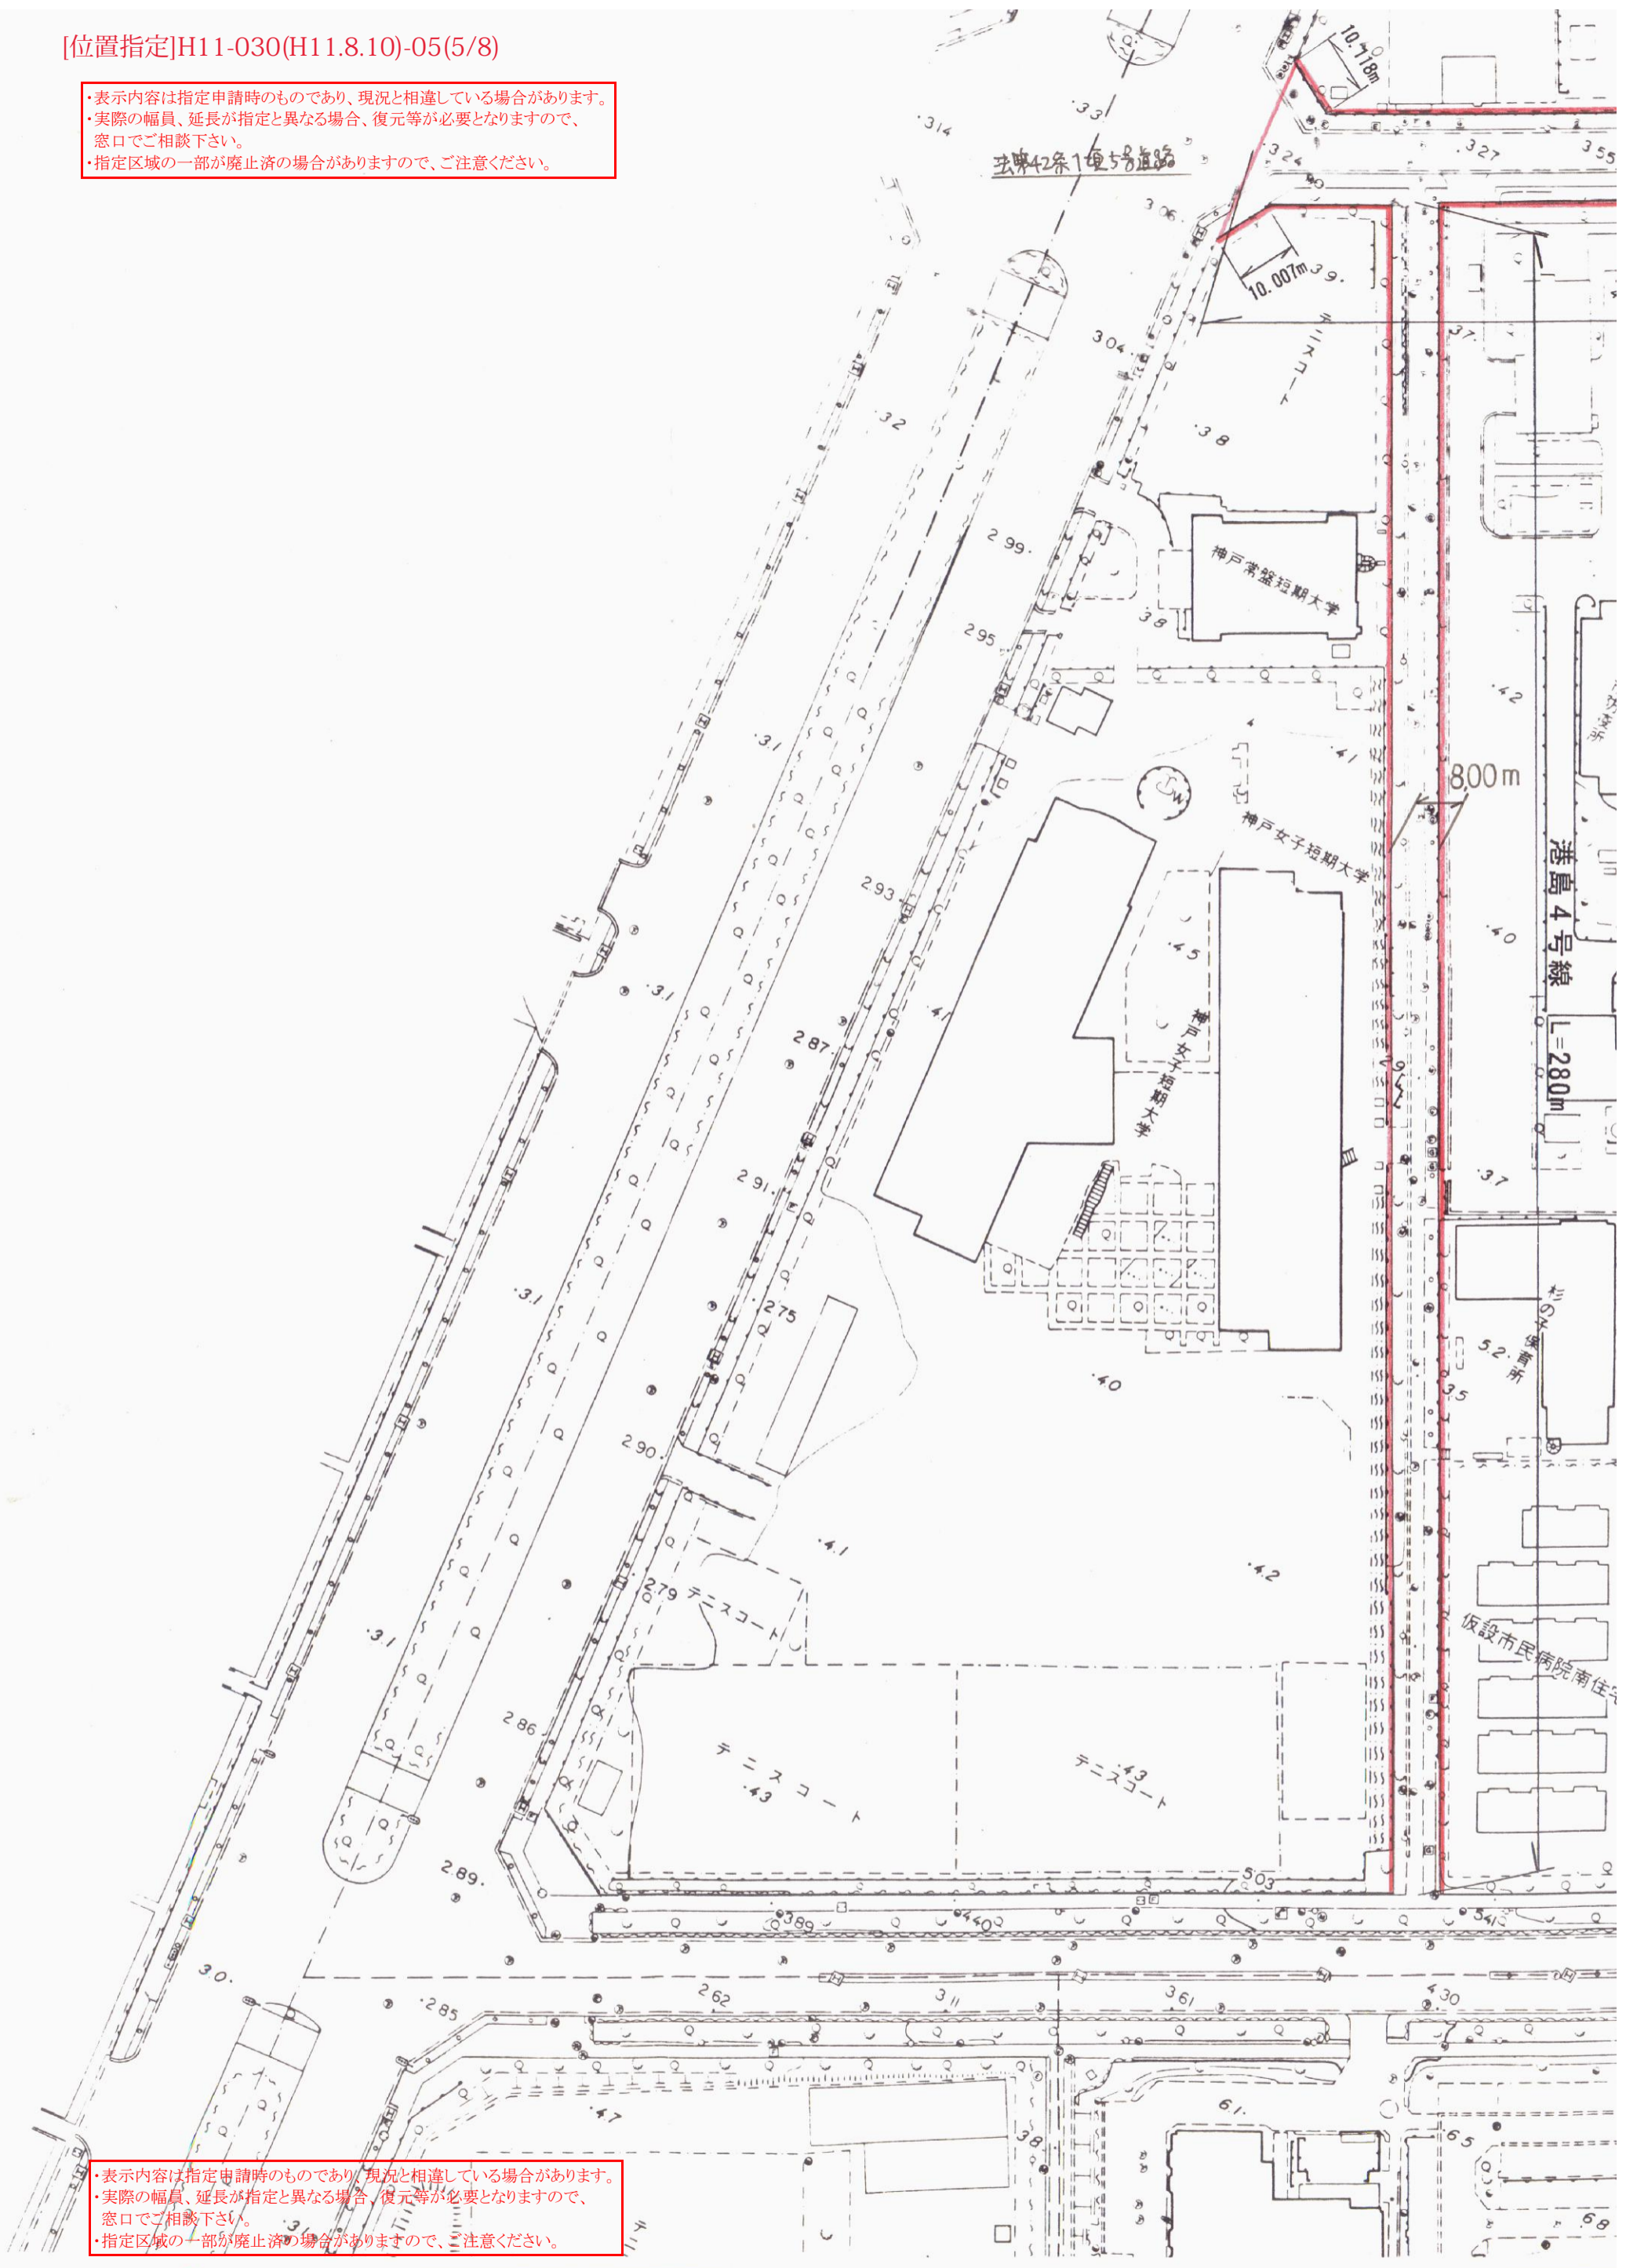

[位置指定]H11-030(H11.8.10)-05(5/8)

- ・表示内容は指定申請時のものであり、現況と相違している場合があります。
- ・実際の幅員、延長が指定と異なる場合、復元等が必要となりますので、窓口でご相談下さい。
- ・指定区域の一部が廃止済の場合がありますので、ご注意ください。

- ・表示内容は指定申請時のものであり、現況と相違している場合があります。
- ・実際の幅員、延長が指定と異なる場合、復元等が必要となりますので、窓口でご相談下さい。
- ・指定区域の一部が廃止済の場合がありますので、ご注意ください。