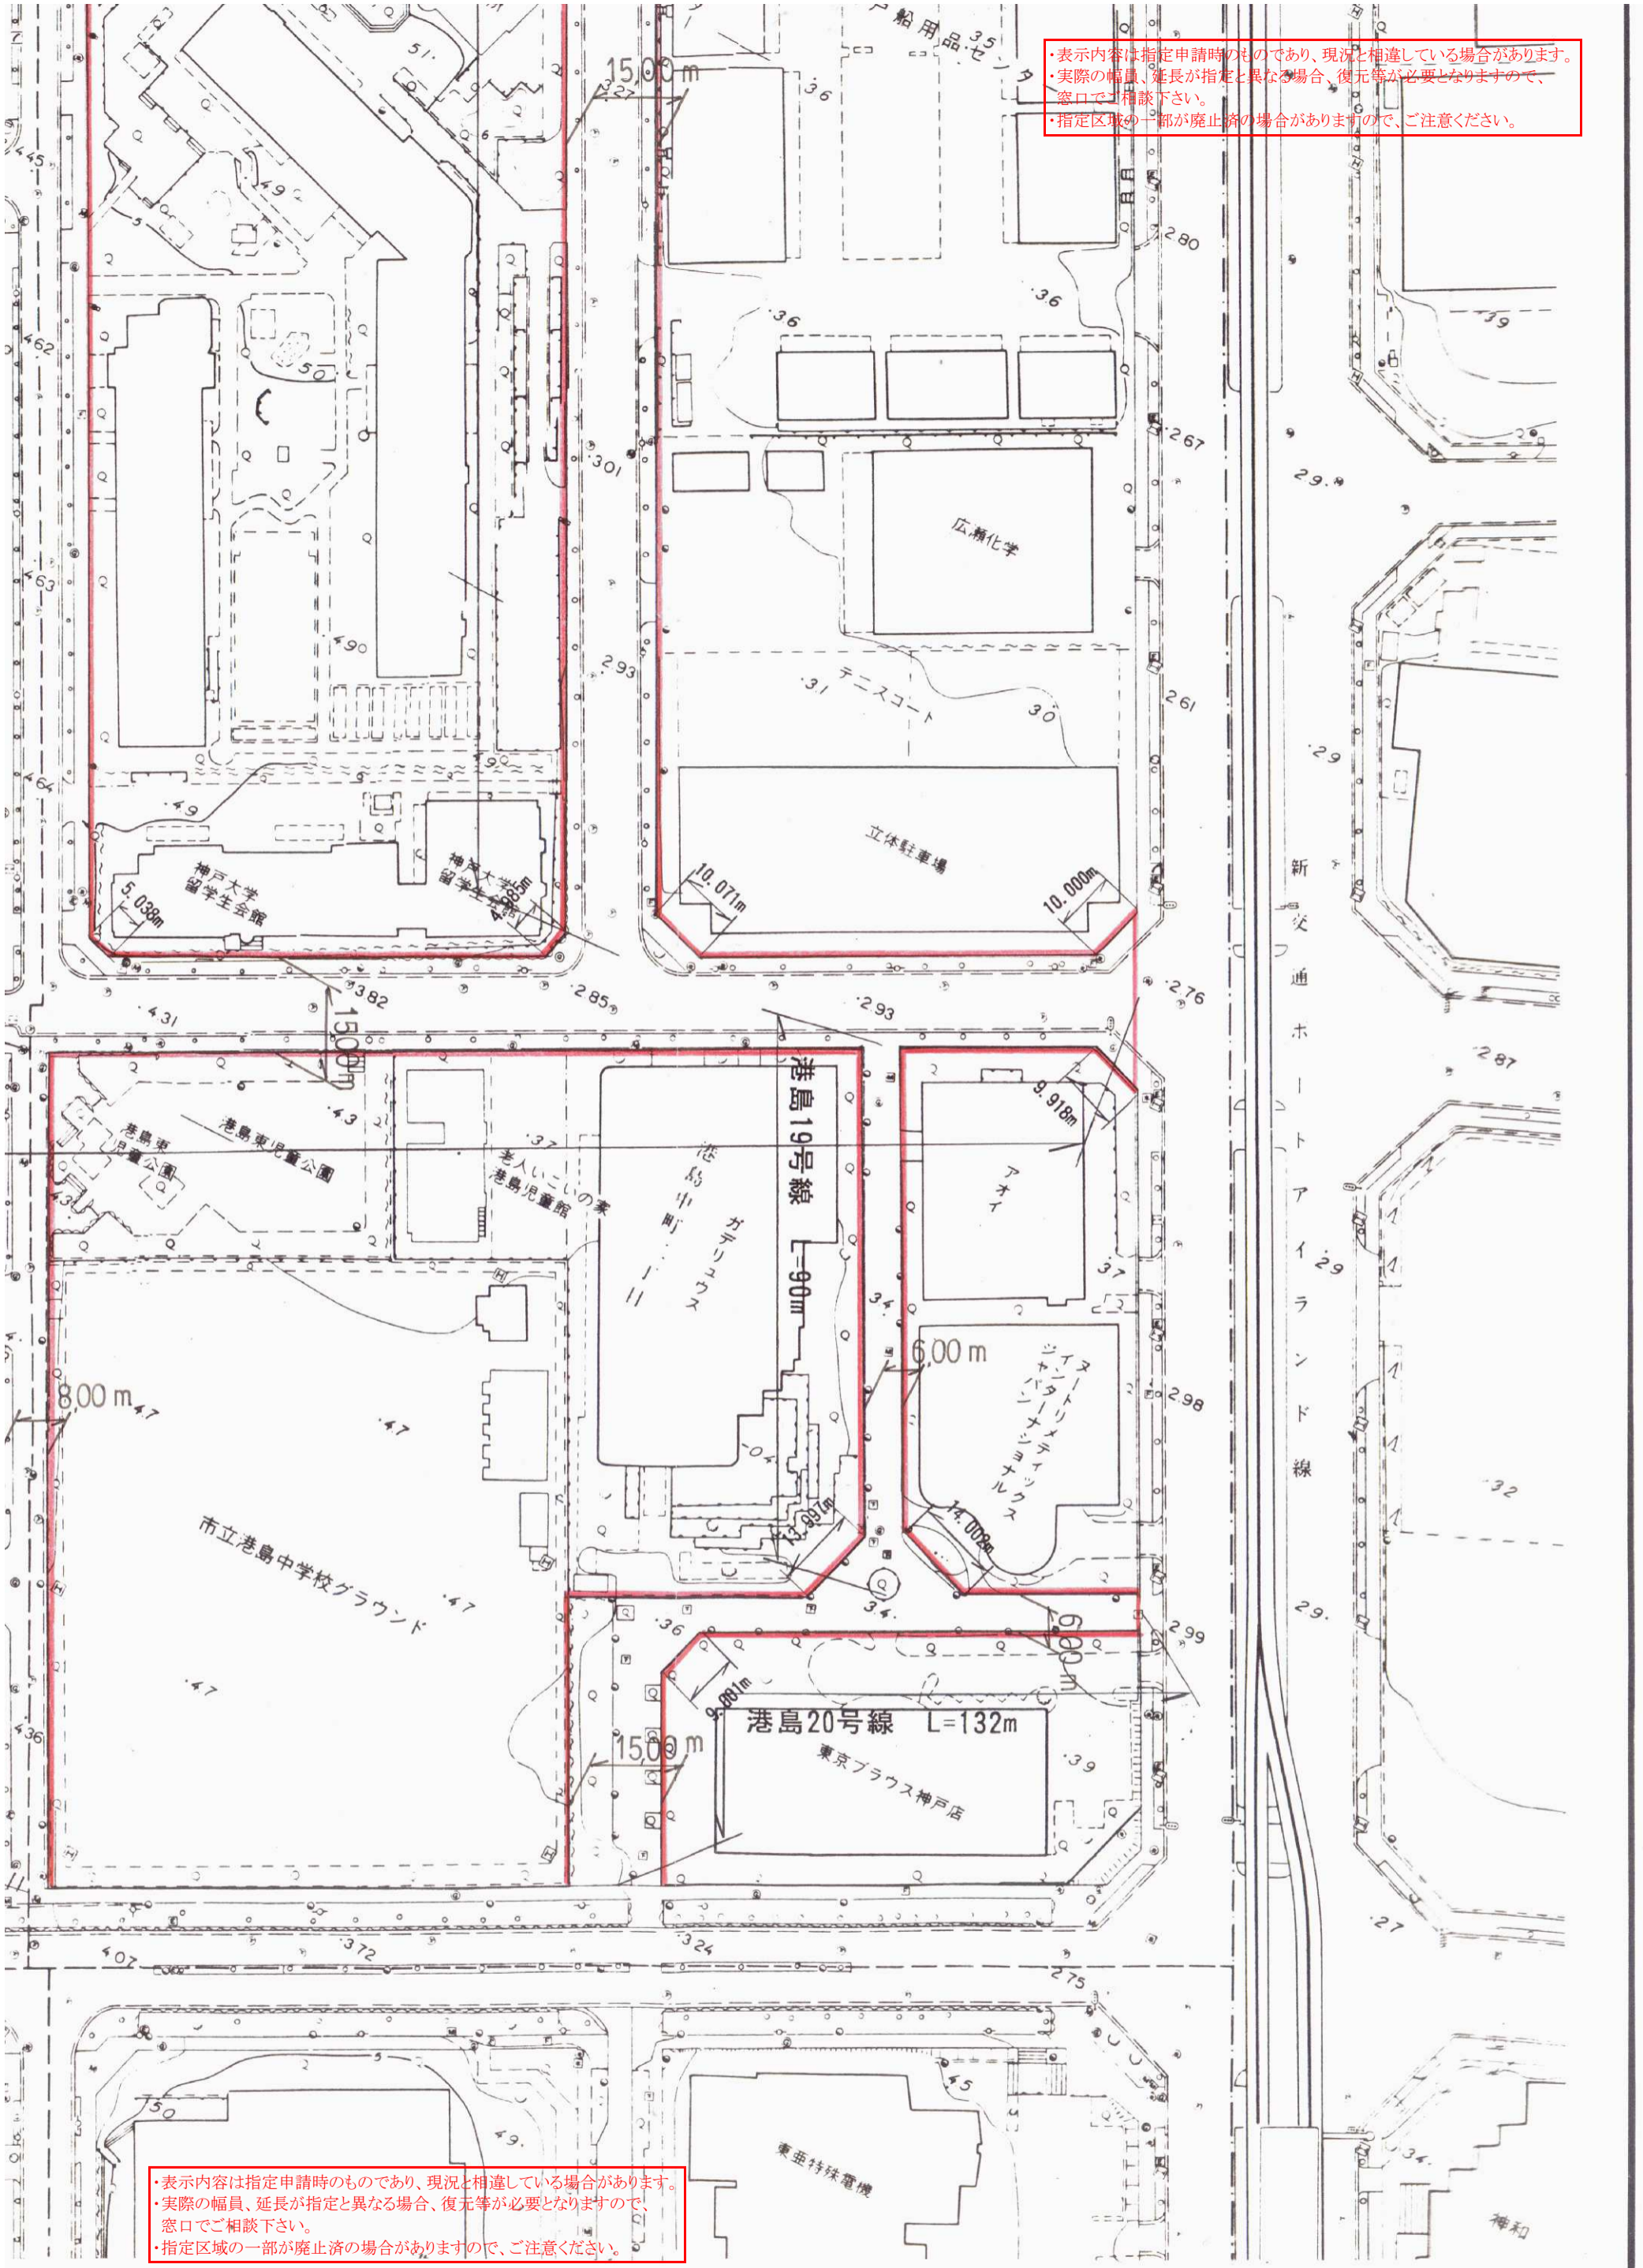

・表示内容は指定申請時のものであり、現況と相違している場合があります。
・実際の幅員、延長が指定と異なる場合、復元等が必要となりますので、窓口でご相談下さい。
・指定区域の一部が廃止済の場合がありますので、ご注意ください。

・表示内容は指定申請時のものであり、現況と相違している場合があります。
・実際の幅員、延長が指定と異なる場合、復元等が必要となりますので、窓口でご相談下さい。
・指定区域の一部が廃止済の場合がありますので、ご注意ください。