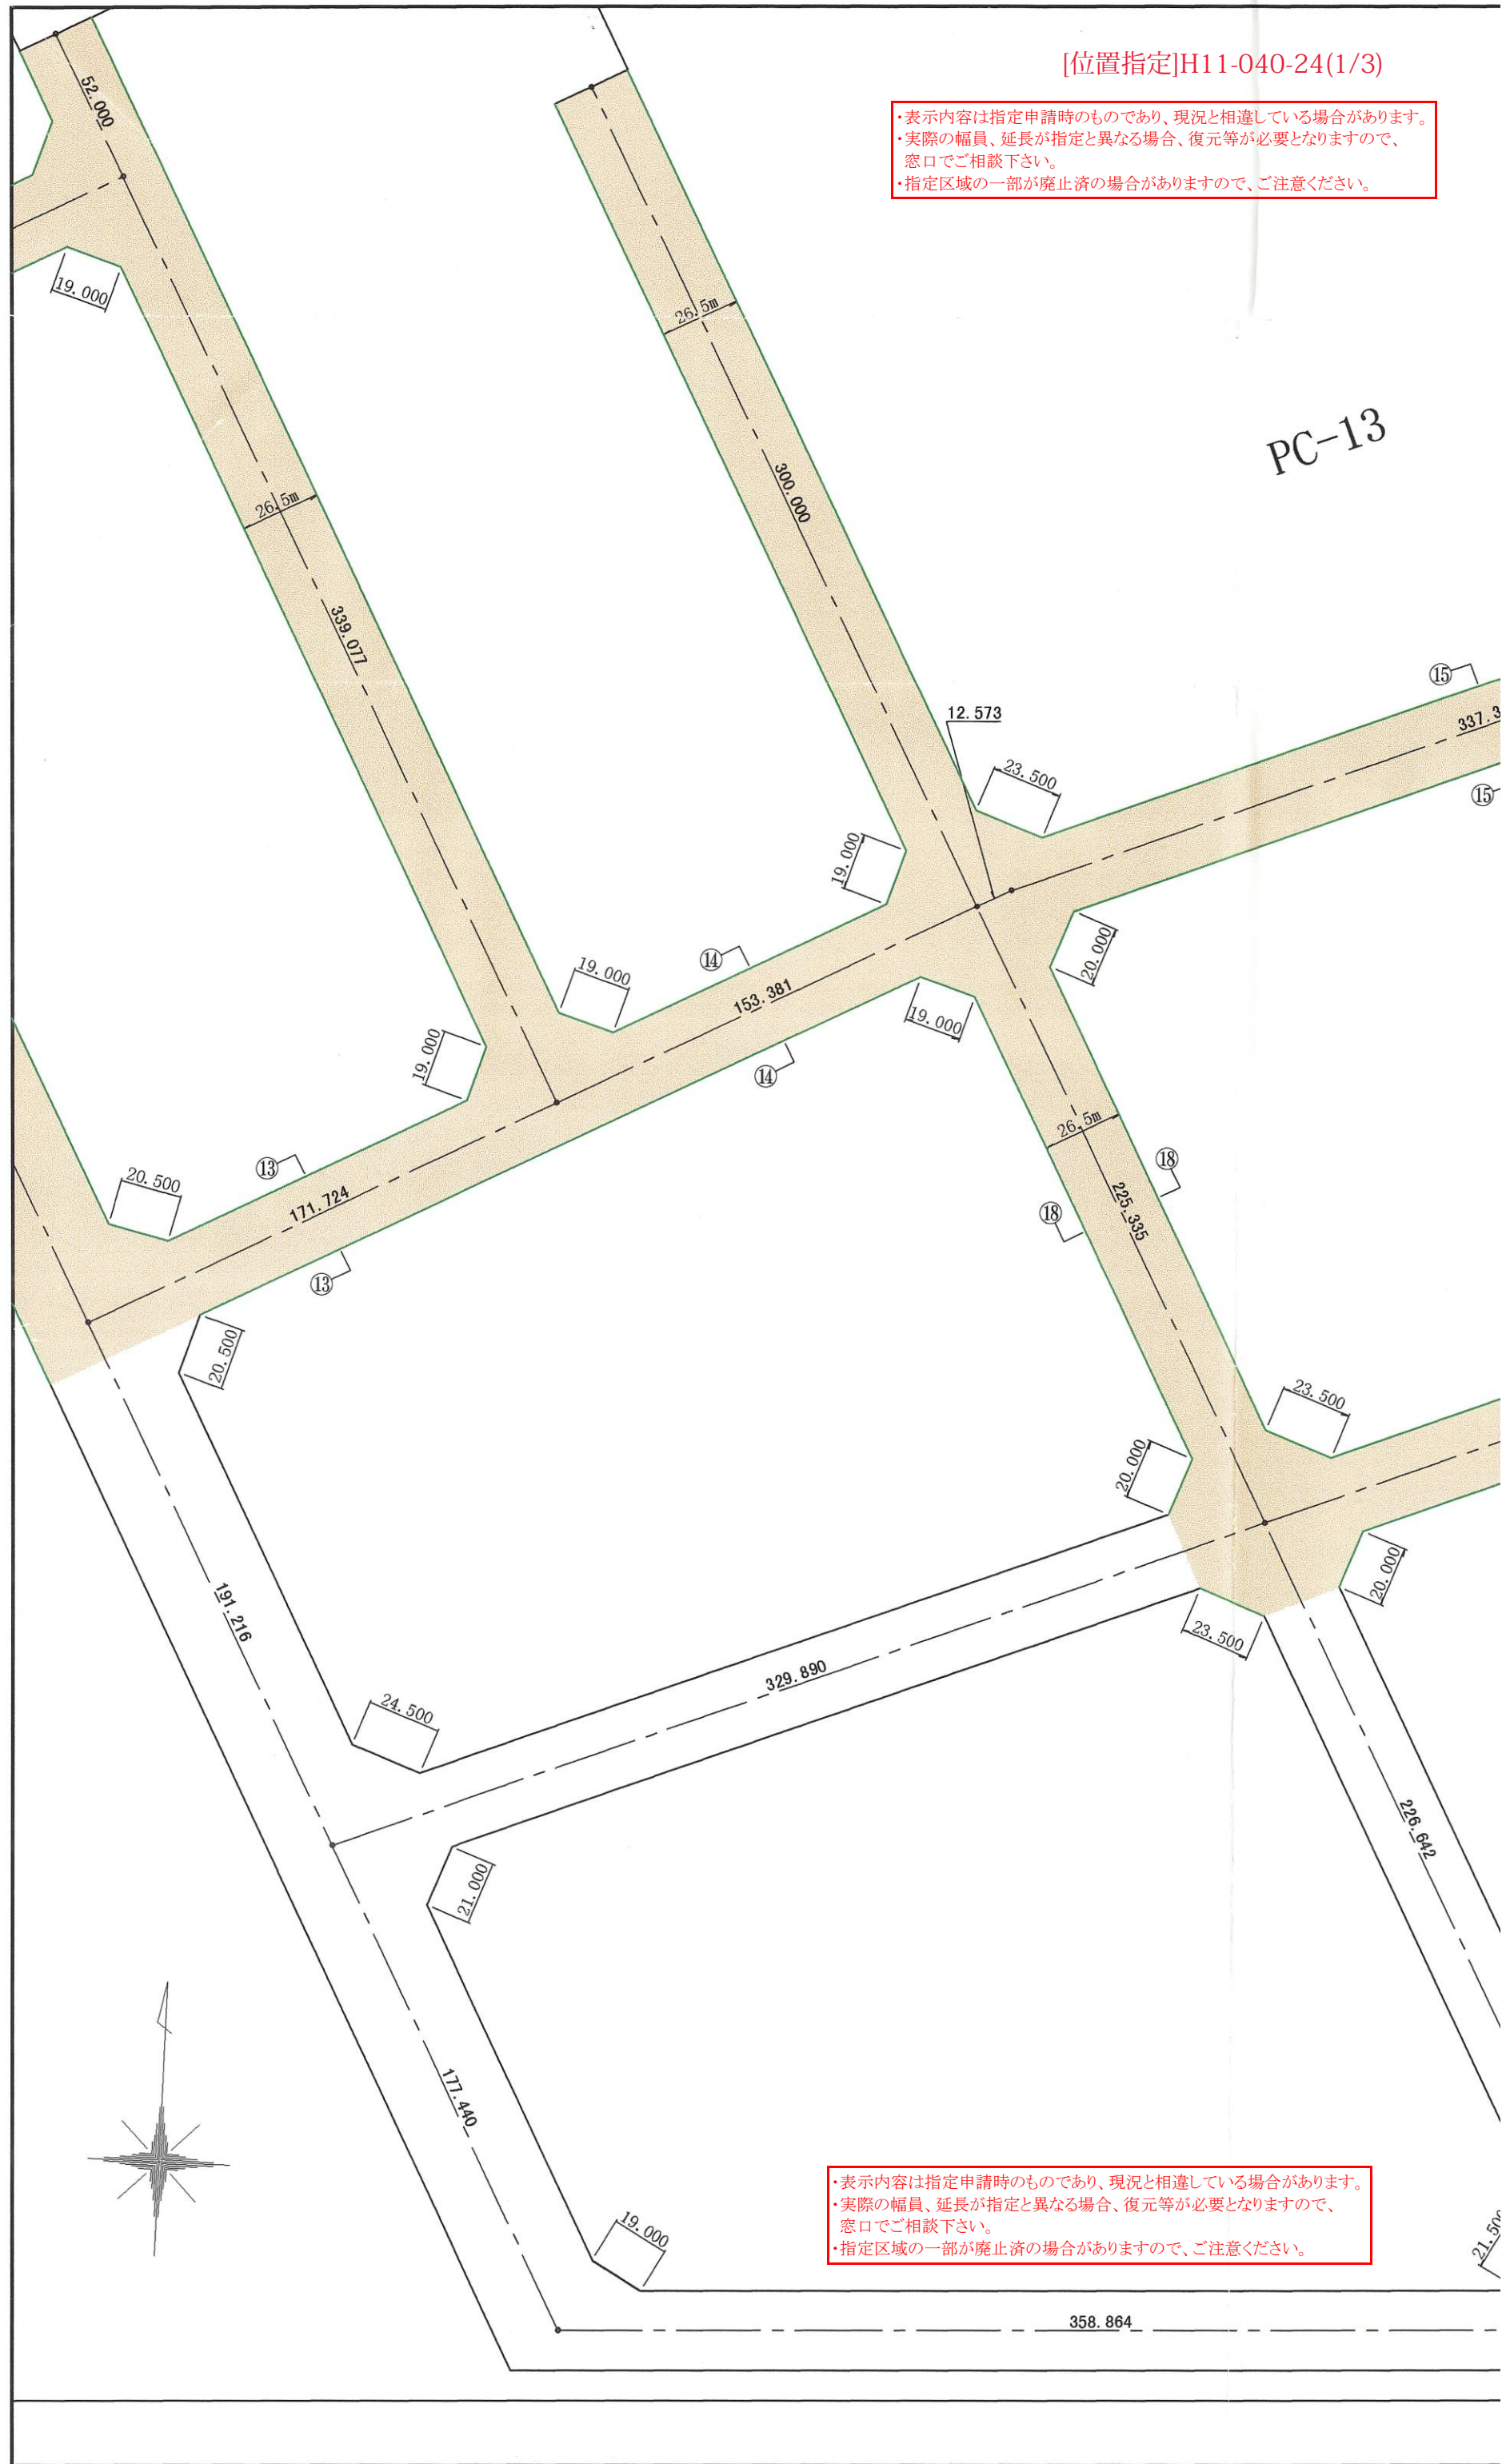

・表示内容は指定申請時のものであり、現況と相違している場合があります。  
・実際の幅員、延長が指定と異なる場合、復元等が必要となりますので、窓口でご相談下さい。  
・指定区域の一部が廃止済の場合がありますので、ご注意ください。

PC-13

・表示内容は指定申請時のものであり、現況と相違している場合があります。  
・実際の幅員、延長が指定と異なる場合、復元等が必要となりますので、窓口でご相談下さい。  
・指定区域の一部が廃止済の場合がありますので、ご注意ください。