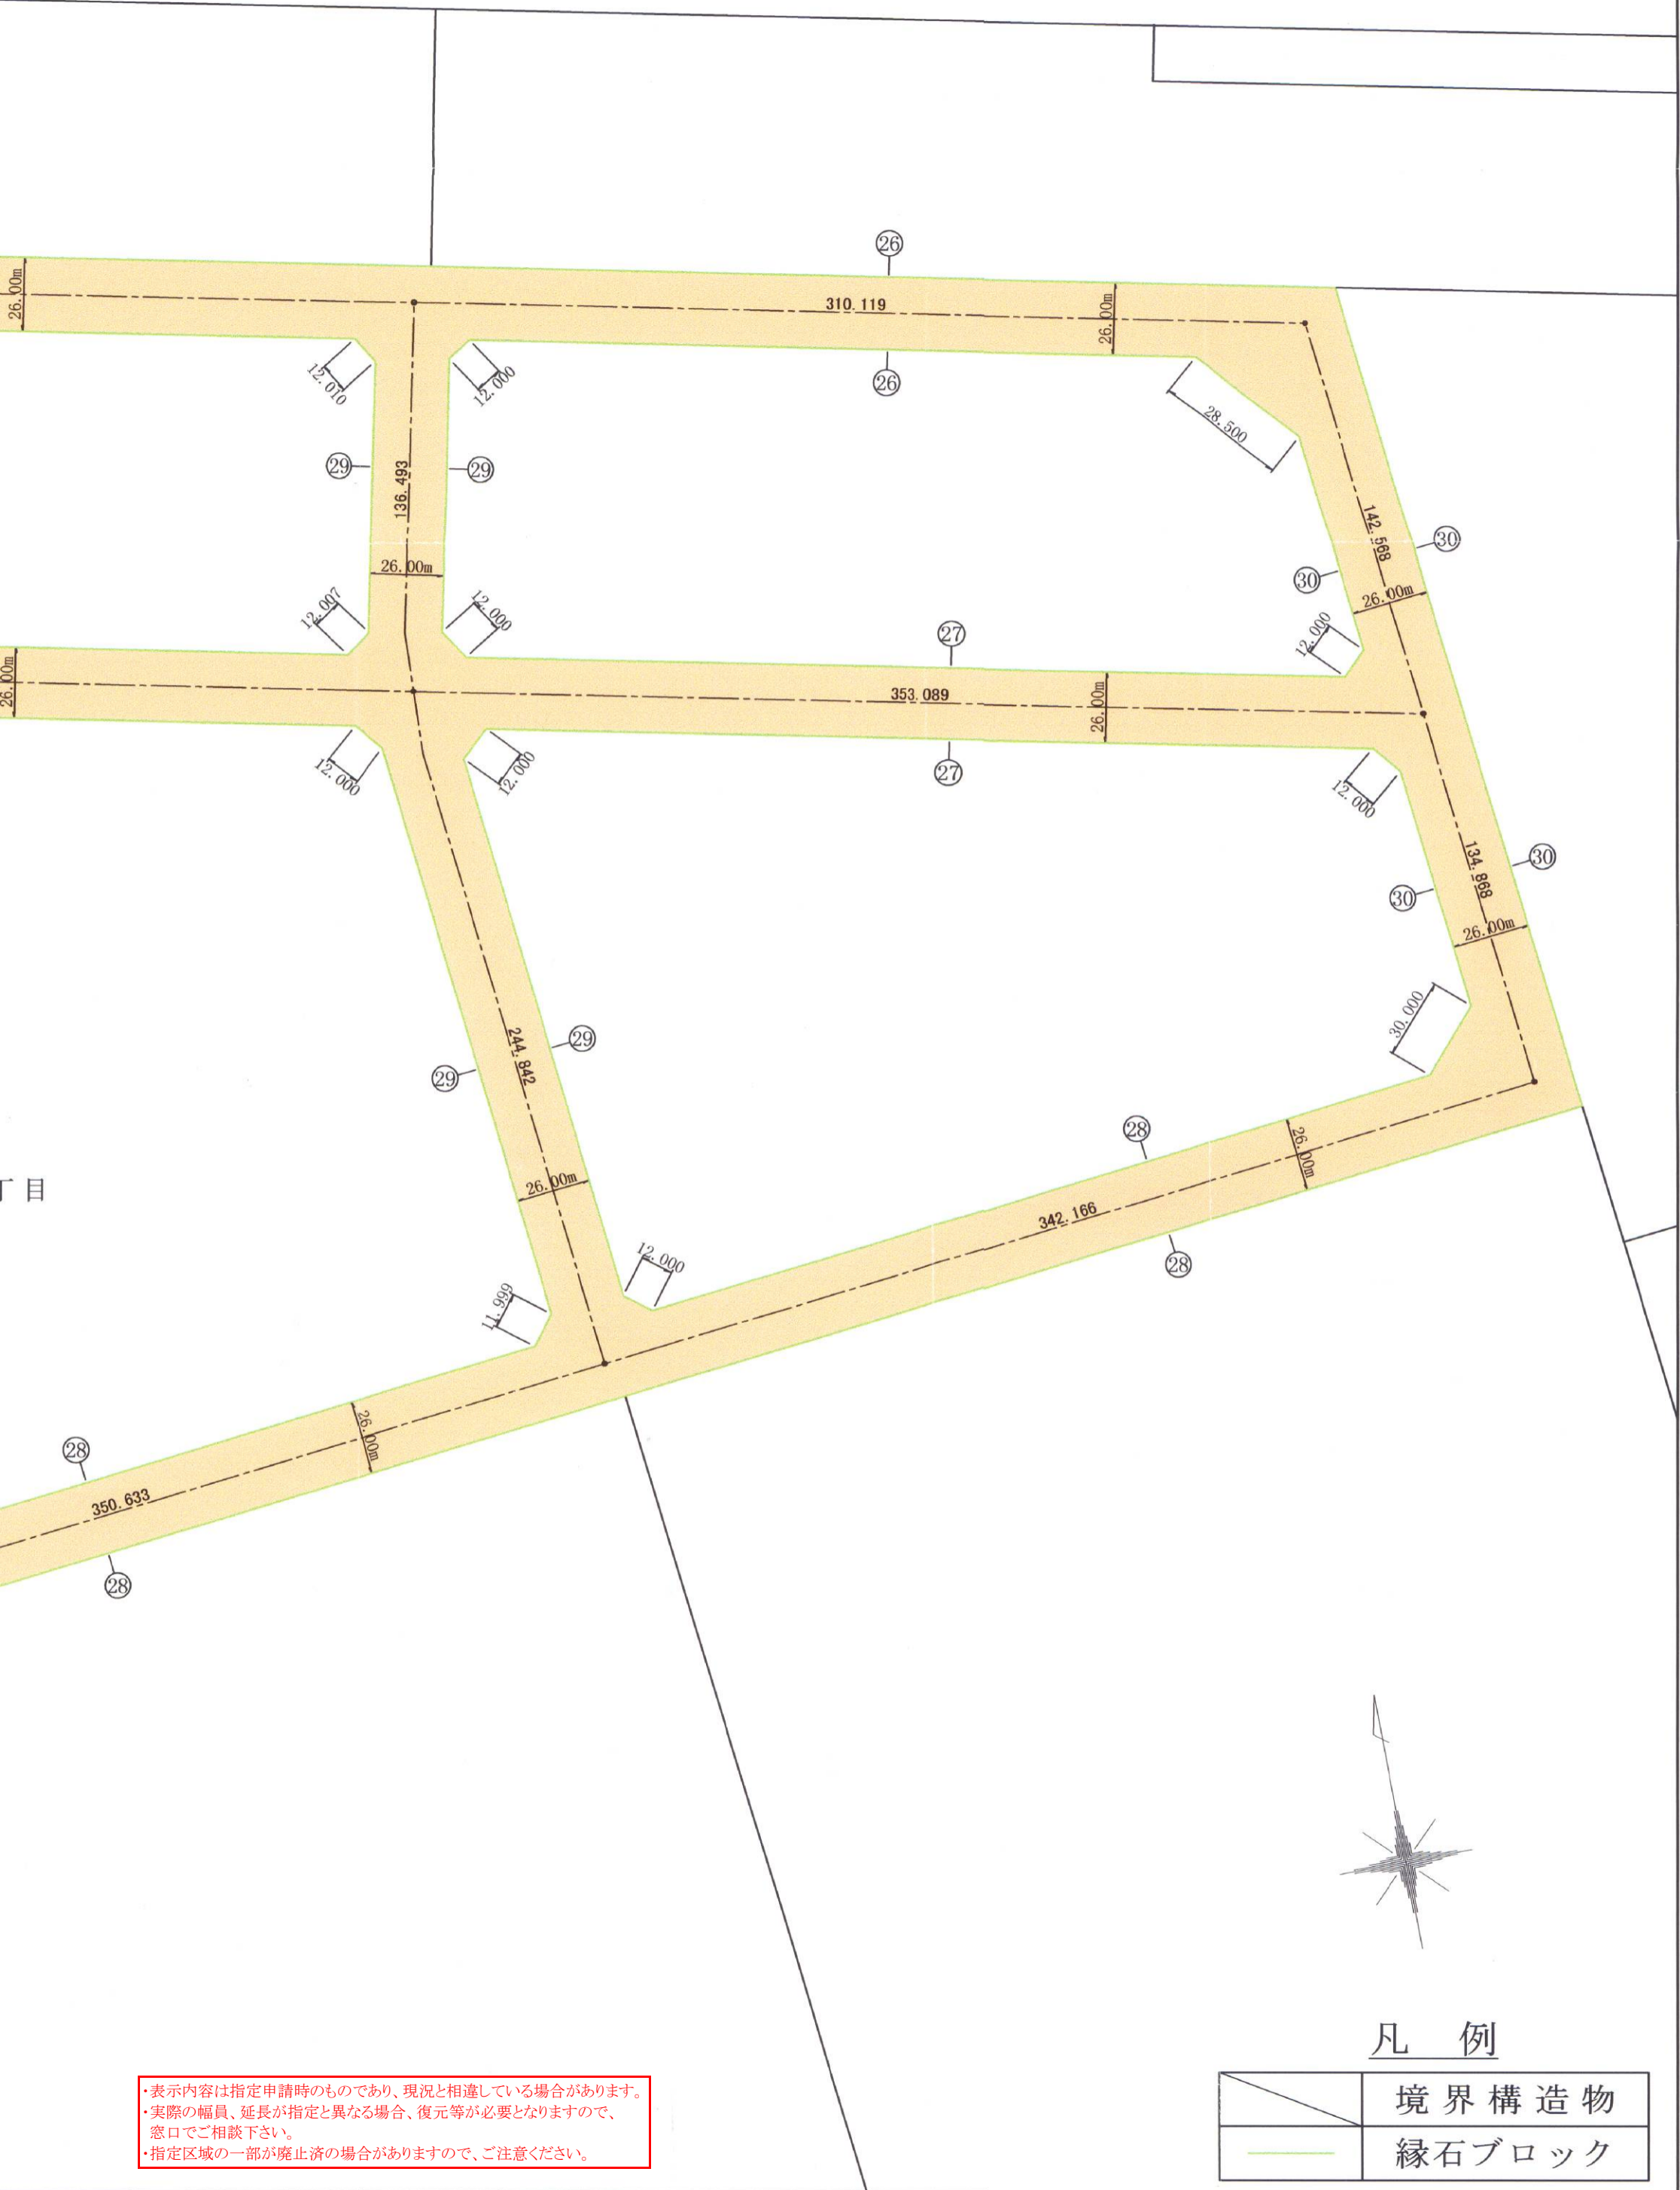

・表示内容は指定申請時のものであり、現況と相違している場合があります。  
・実際の幅員、延長が指定と異なる場合、復元等が必要となりますので、窓口でご相談下さい。  
・指定区域の一部が廃止済の場合がありますので、ご注意ください。

・表示内容は指定申請時のものであり、現況と相違している場合があります。  
・実際の幅員、延長が指定と異なる場合、復元等が必要となりますので、窓口でご相談下さい。  
・指定区域の一部が廃止済の場合がありますので、ご注意ください。

凡 例

	境界構造物
	縁石ブロック