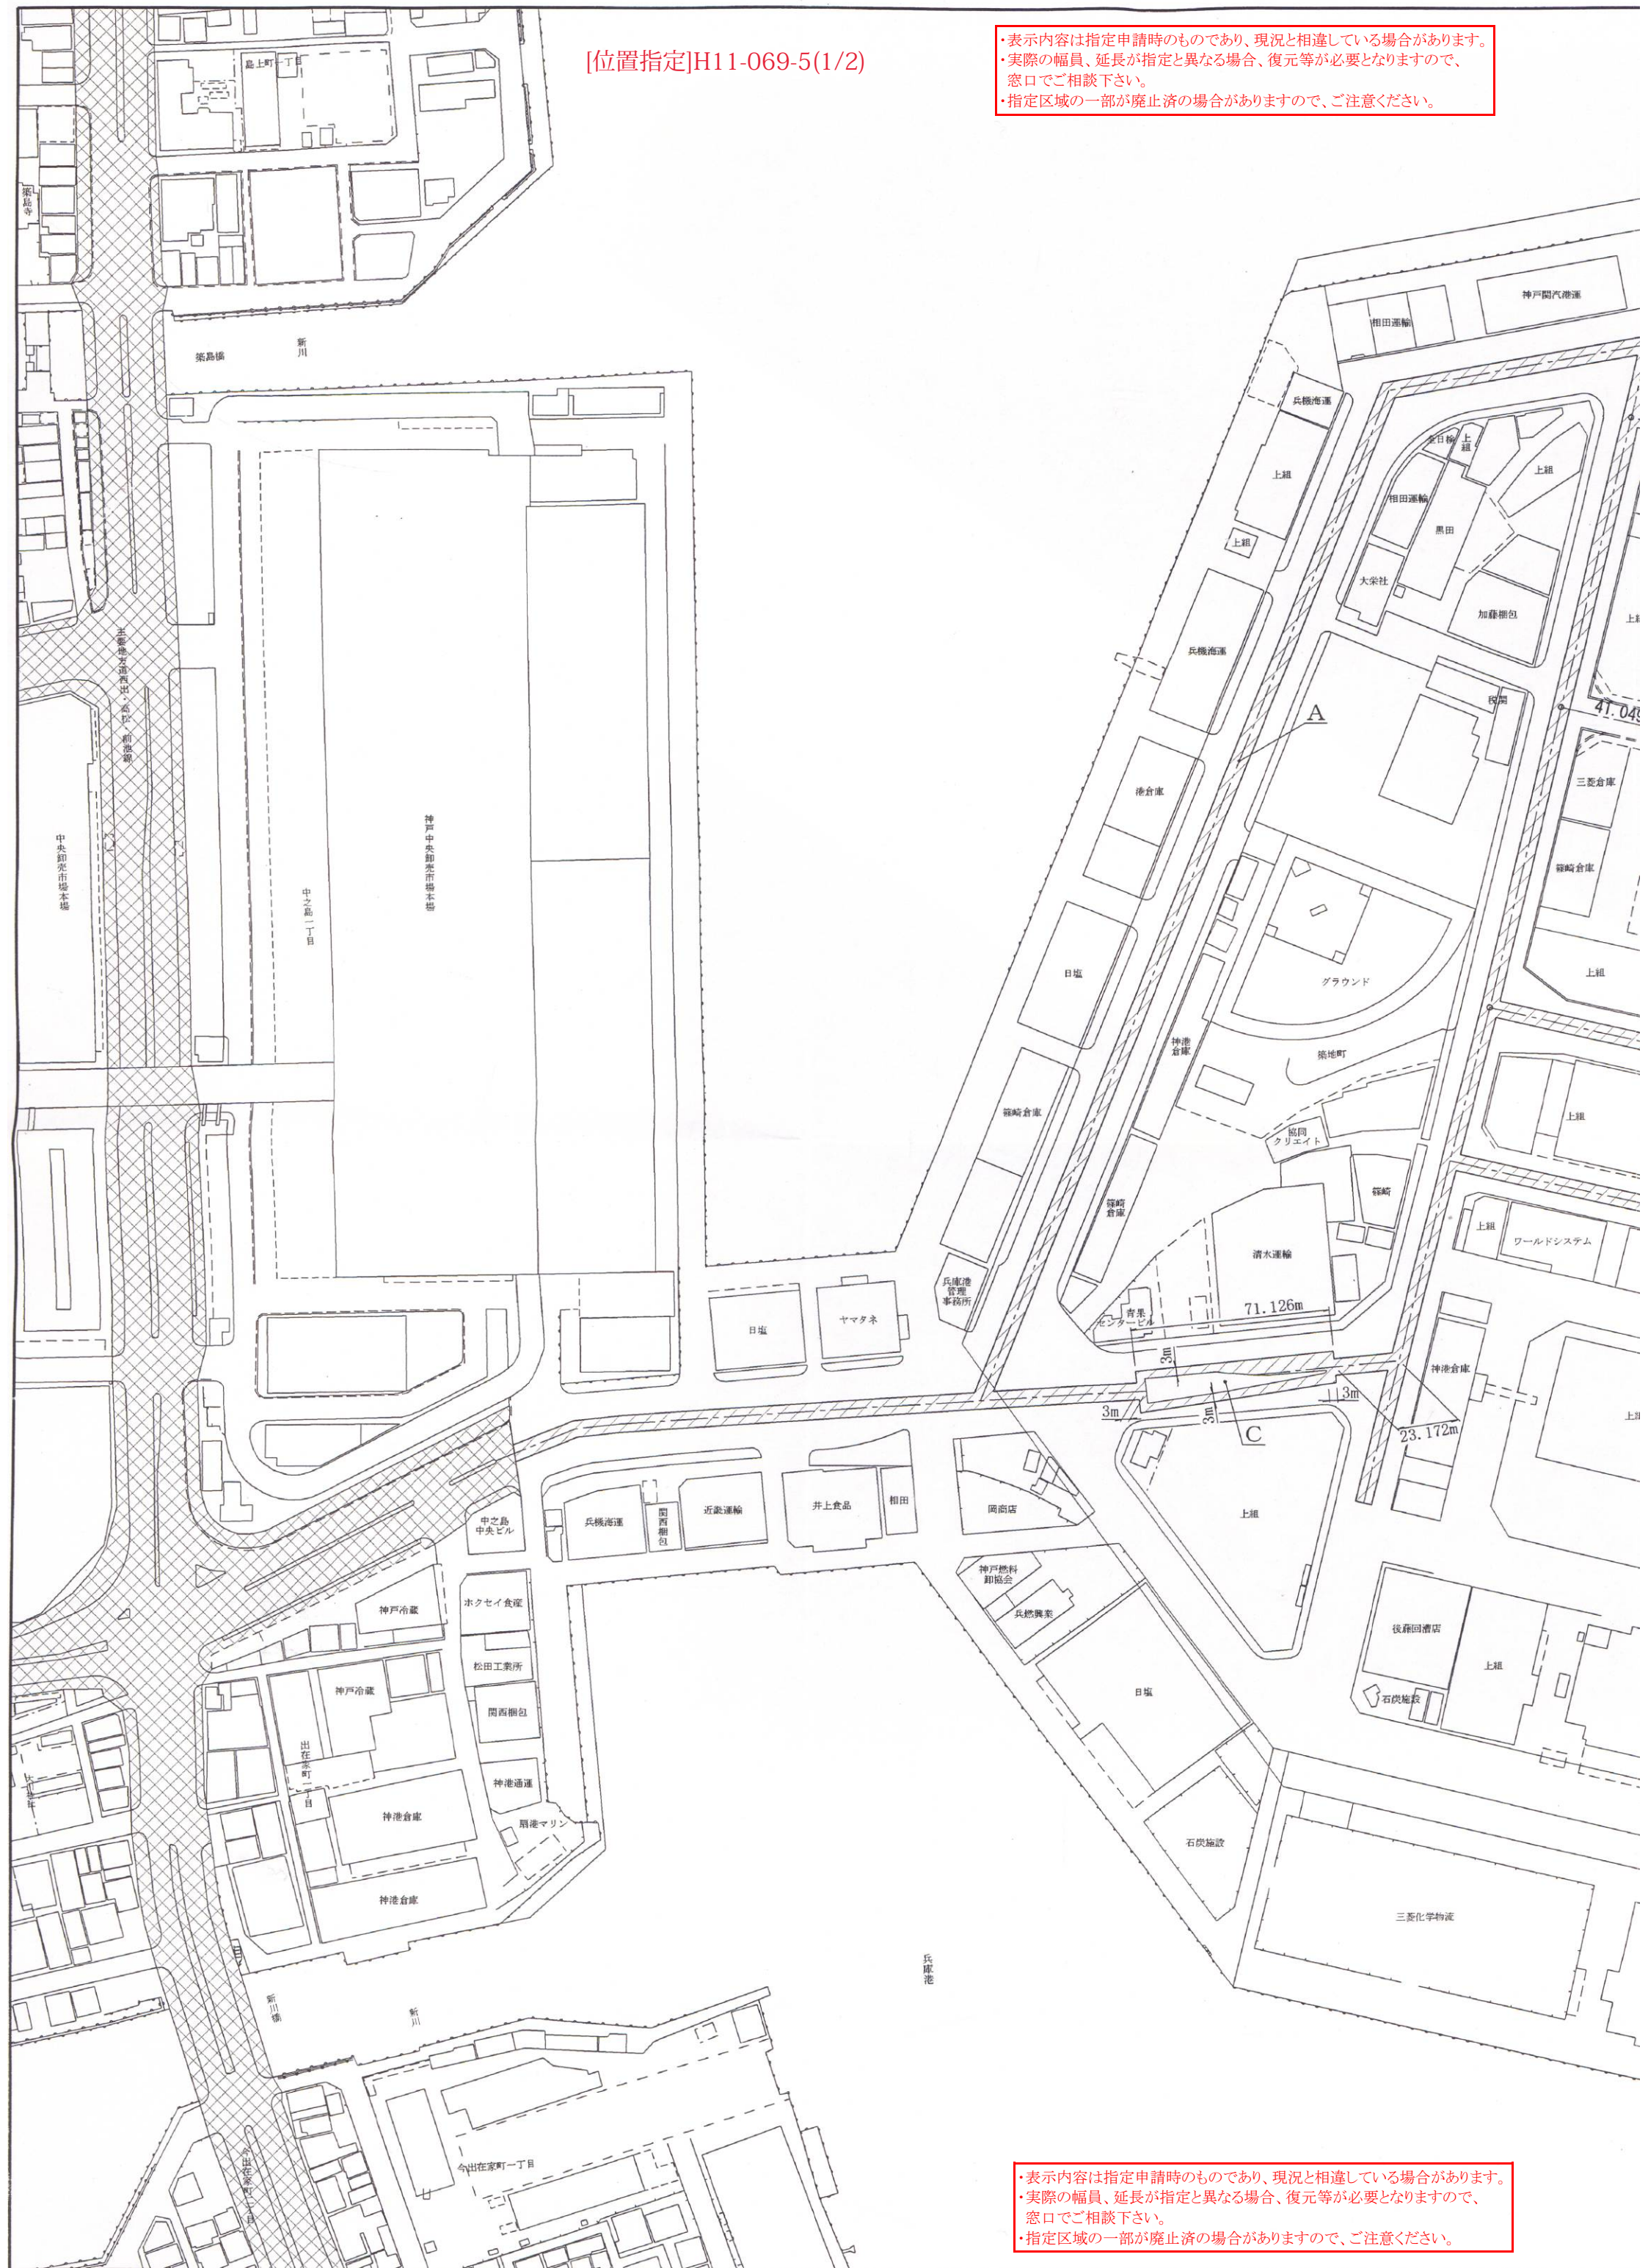

[位置指定]H11-069-5(1/2)

・表示内容は指定申請時のものであり、現況と相違している場合があります。
・実際の幅員、延長が指定と異なる場合、復元等が必要となりますので、窓口でご相談下さい。
・指定区域の一部が廃止済の場合がありますので、ご注意ください。

・表示内容は指定申請時のものであり、現況と相違している場合があります。
・実際の幅員、延長が指定と異なる場合、復元等が必要となりますので、窓口でご相談下さい。
・指定区域の一部が廃止済の場合がありますので、ご注意ください。