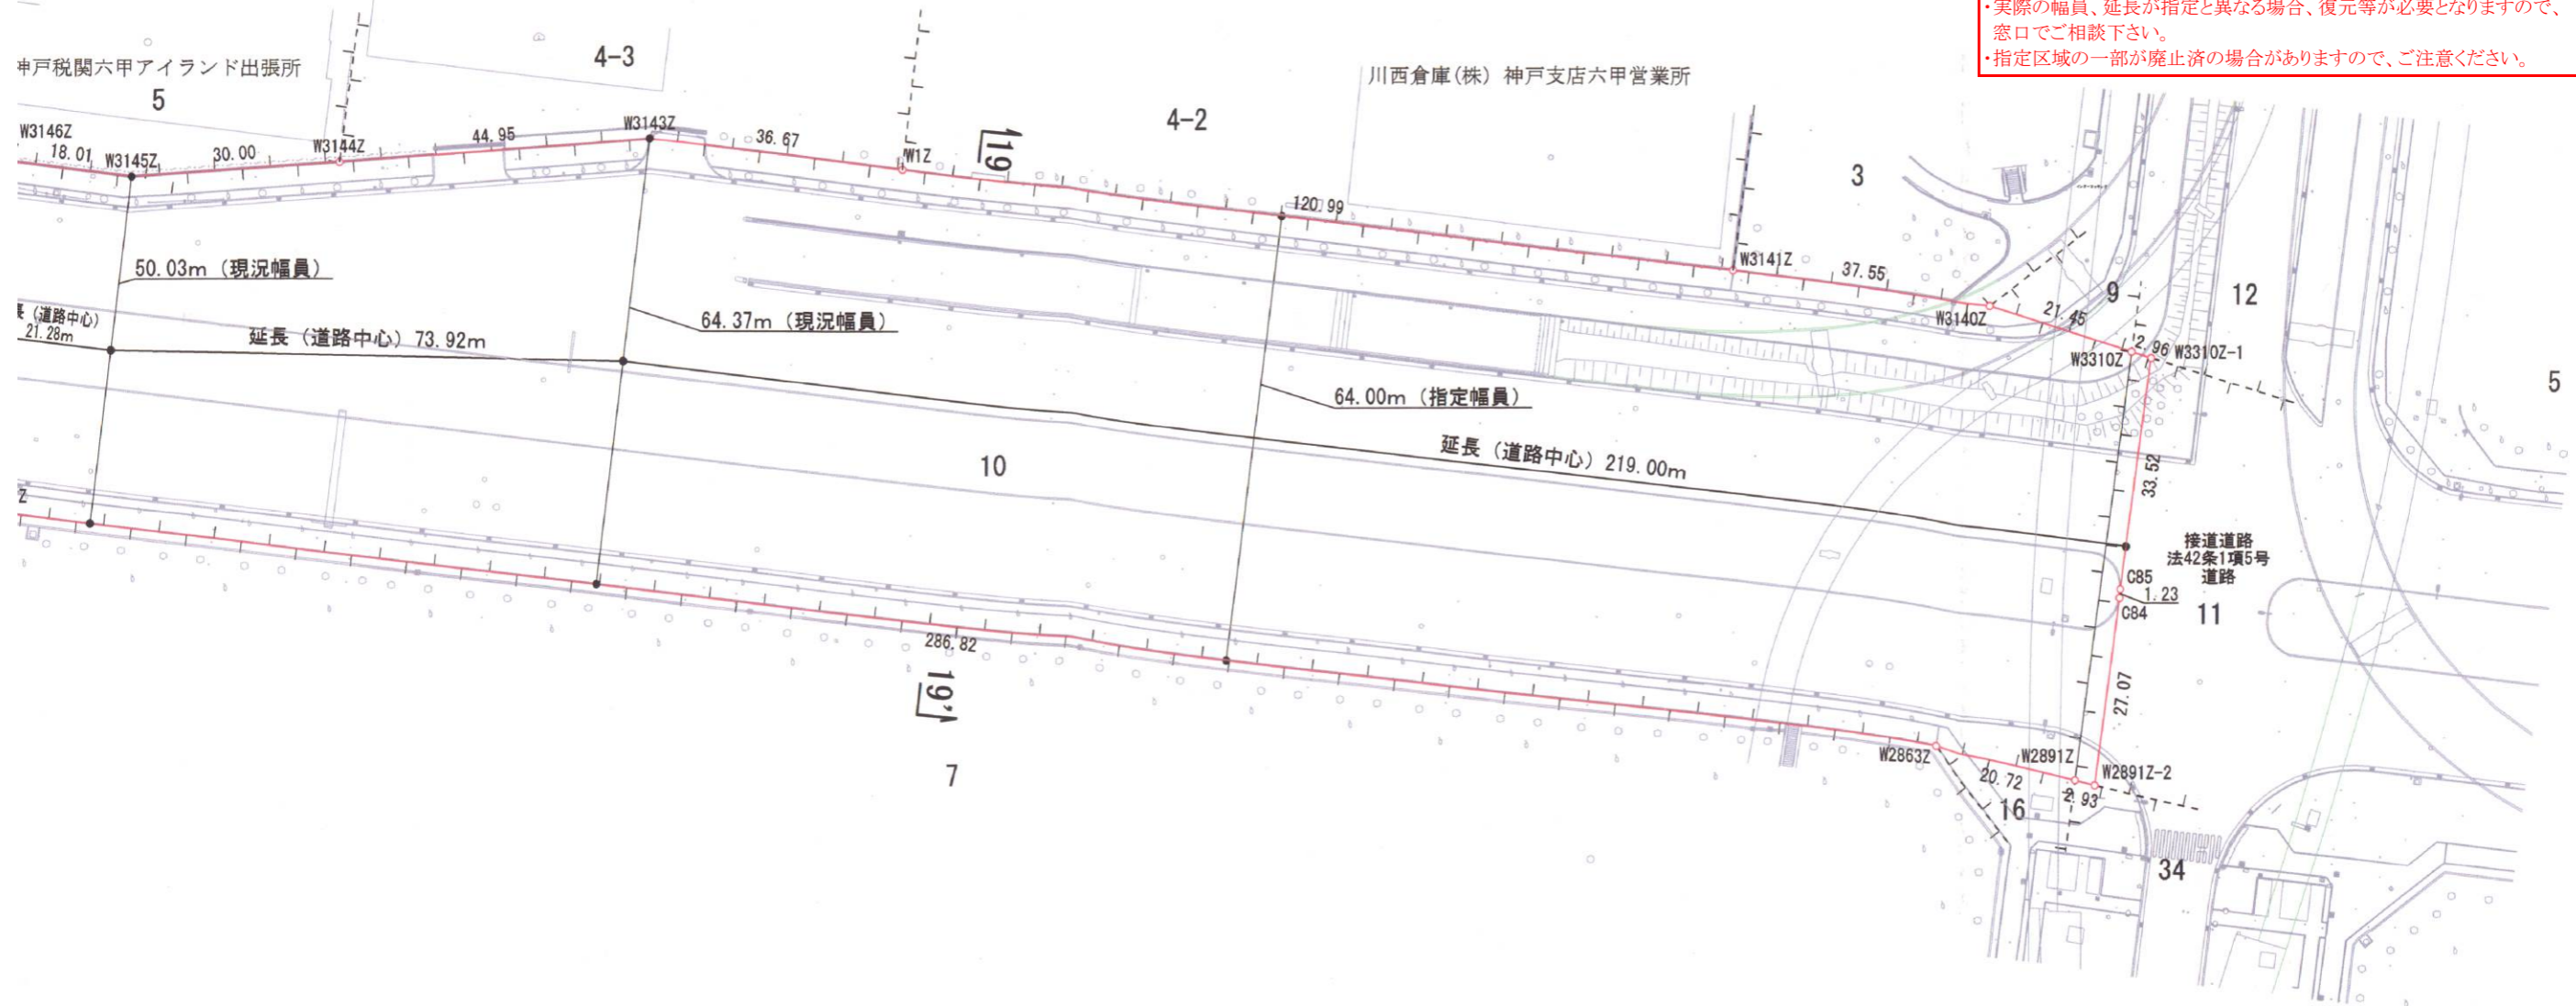

[廃止]R01-017-2(6/6)

・表示内容は指定申請時のものであり、現況と相違している場合があります。
 ・実際の幅員、延長が指定と異なる場合、復元等が必要となりますので、窓口でご相談下さい。
 ・指定区域の一部が廃止済の場合がありますので、ご注意ください。

19 - 19

・表示内容は指定申請時のものであり、現況と相違している場合があります。
 ・実際の幅員、延長が指定と異なる場合、復元等が必要となりますので、窓口でご相談下さい。
 ・指定区域の一部が廃止済の場合がありますので、ご注意ください。