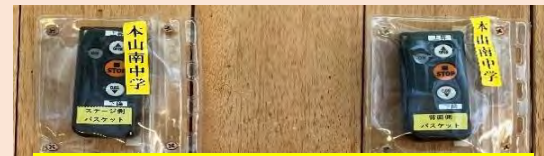

本山南中学校

北側正門・南門は使用をお控え下さい

入口（電子錠）はこちら

校舎
立入禁止

バスケットゴールのリモコン
はホワイトボード横の壁面

カバーの上から
ボタン操作にて昇降可能

駐輪
スペース

駐車
スペース