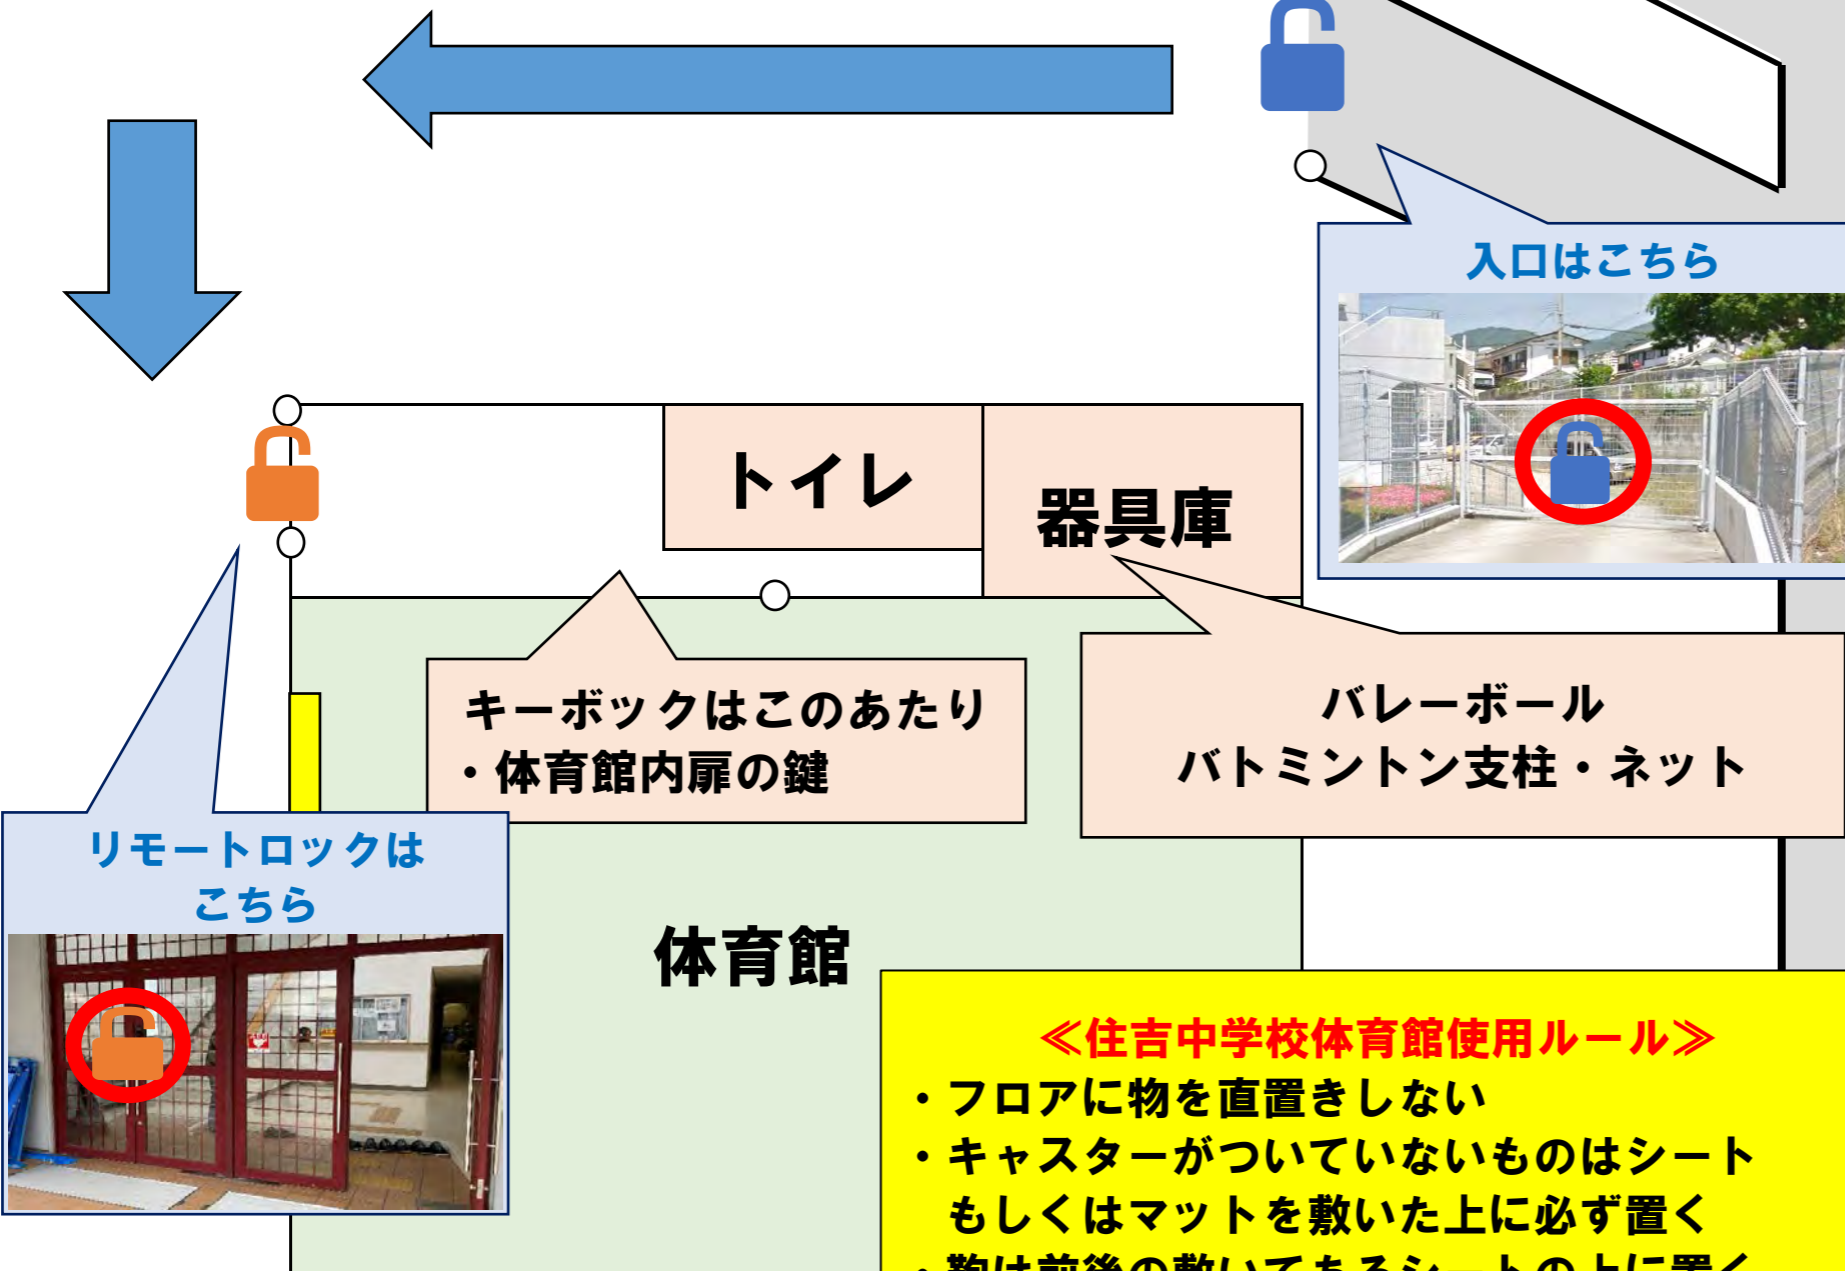

住吉中学校

利用可能種目

バレーボール	○
バスケットボール	○
ドッジボール	×
バドミントン	○
ダンス	×
剣道	×
卓球	×
空手	×
その他	

貸出可能備品

バレーボール	支柱	○
	ネット	○
バドミントン	支柱	○
	ネット	○
バスケットボール	ゴール	○
卓球	卓球台(数)	×

その他

駐車 **不可**

駐輪 **不可**

送迎時の停車の可否
(可の場合はその台数) **不可**

《住吉中学校体育館使用ルール》

- ・フロアに物を直置きしない
- ・キャスターがついていないものはシートもしくはマットを敷いた上に必ず置く
- ・靴は前後の敷いてあるシートの上に置く
- ・水分補給も、シートの上のみで行う
- ・体育館西側は完全閉めきり