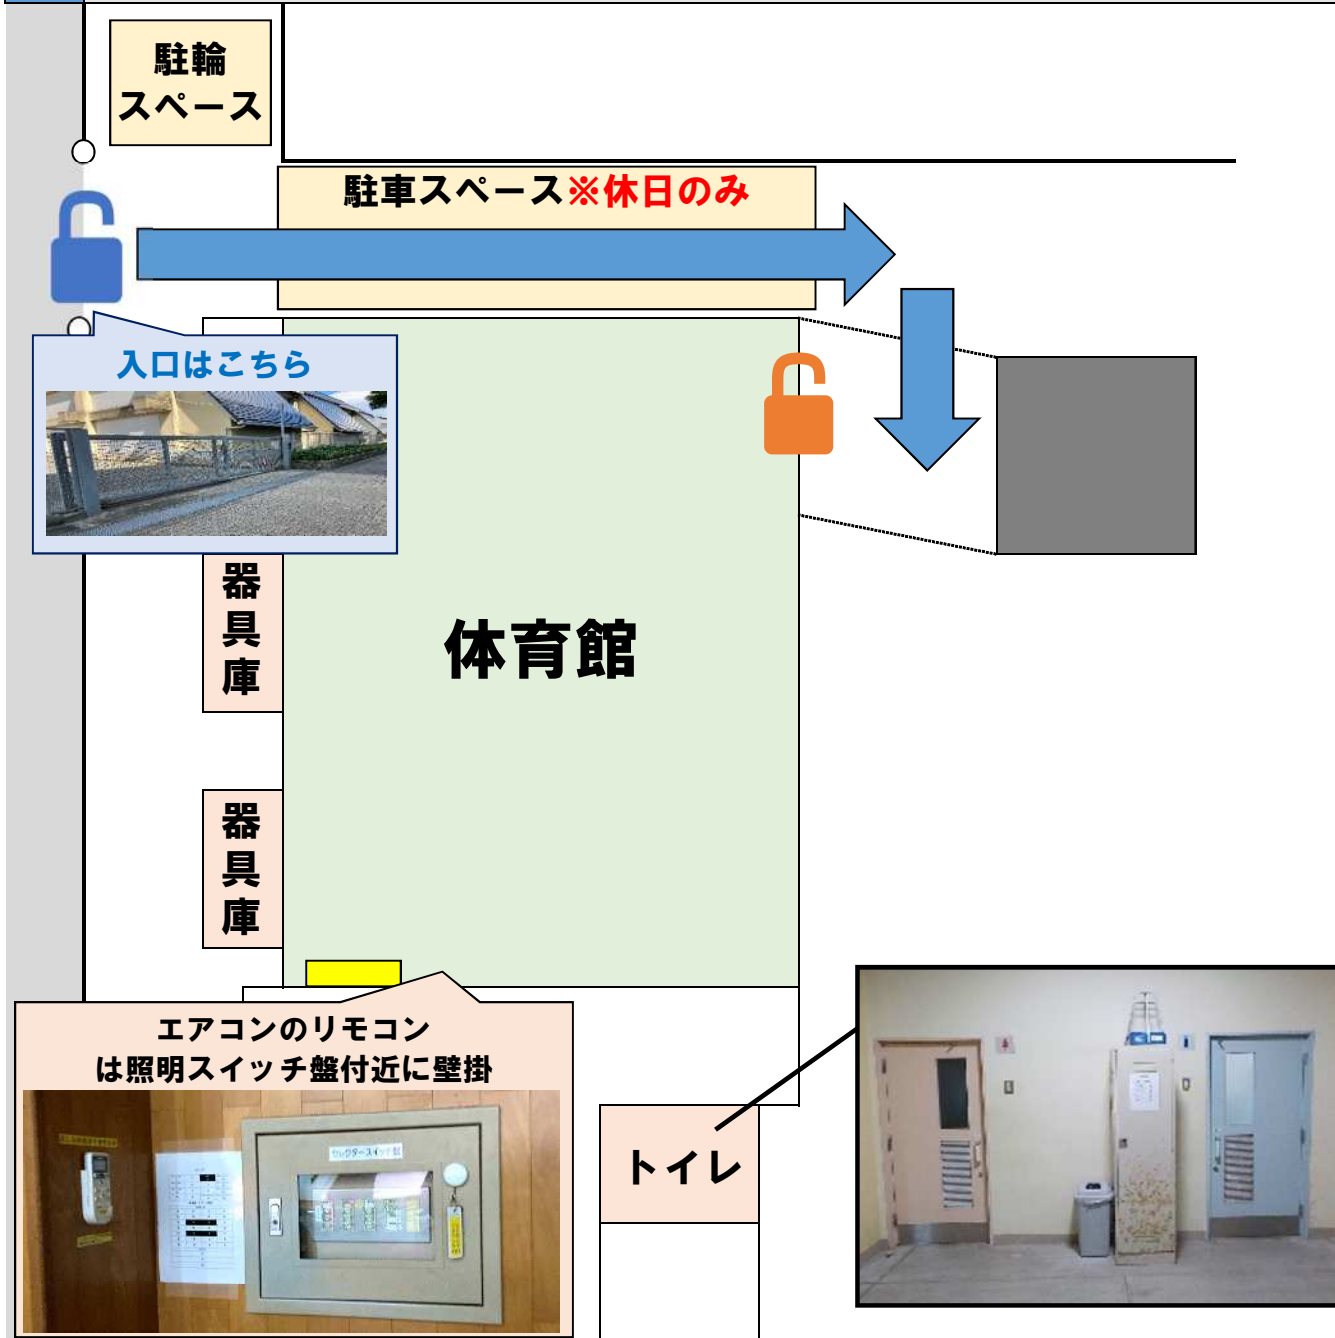

渚中学校

利用可能種目

バレーボール	○	
バスケットボール	○	
ドッジボール	○	
バドミントン	○	
ダンス	○	
剣道	○	
卓球	○	
空手	○	
コート数 (おおむね)	バレー2面、バスケット2面、 バドミントン2面(ラインあり)	
貸出可能備品		
バレーボール	支柱	○
	ネット	○
バドミントン	支柱	○
	ネット	○
バスケットボール	ゴール	○
卓球	卓球台(数)	9
その他		
駐車	5台 ※休日のみ	
駐輪	○	
送迎時の停車の可否 (可の場合はその台数)	不可	