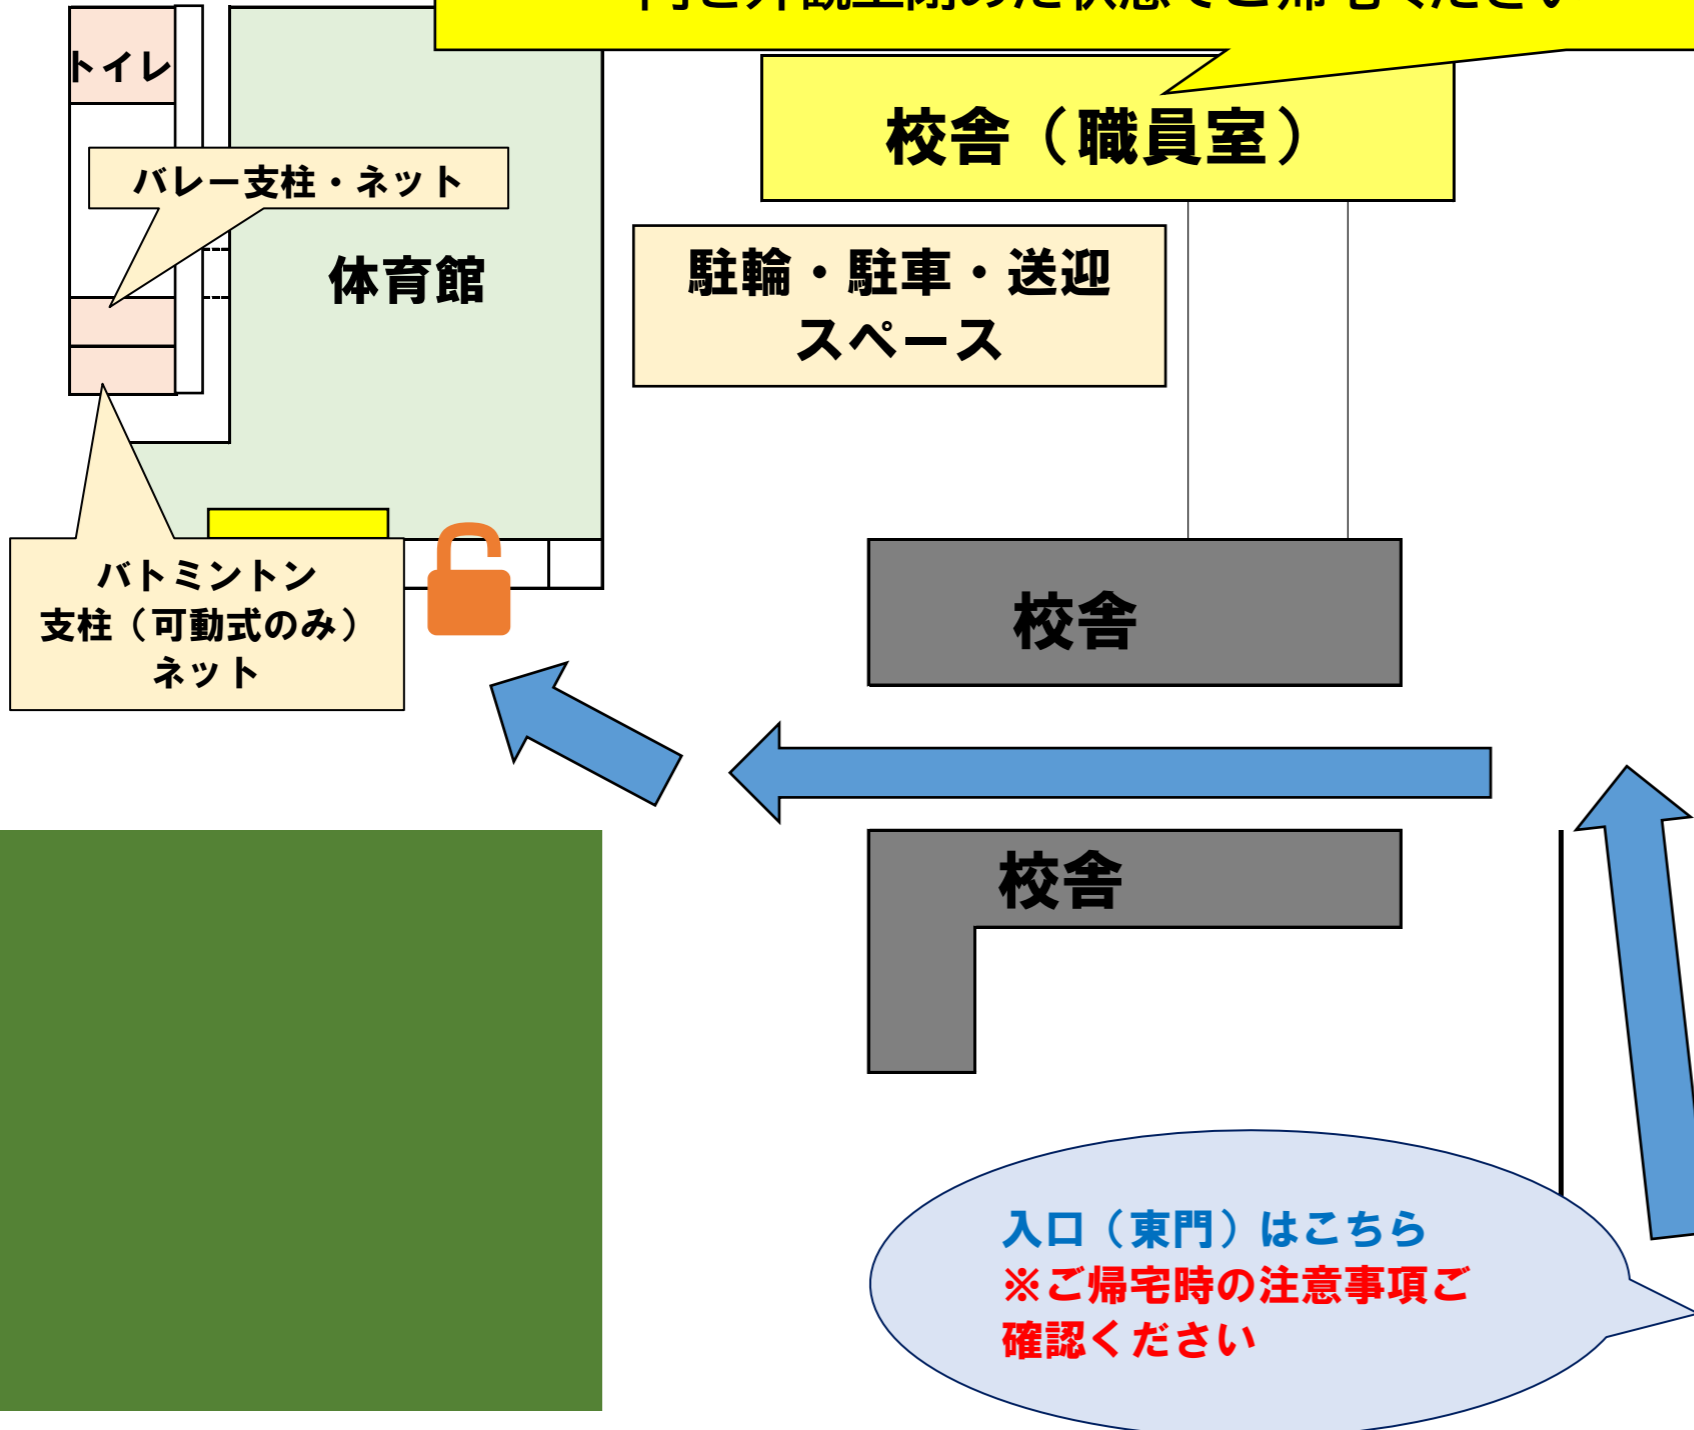

鶴台中学校

こちらの校舎の1階の照明がついていた場合
門扉の南京錠は施錠せずに
門を外観上閉めた状態でご帰宅ください

利用可能種目

バレーボール	○
バスケットボール	○
ドッジボール	○
バドミントン	○
ダンス	○
剣道	○
卓球	×
空手	○
その他	

貸出可能備品

バレーボール	支柱	○
	ネット	○
バドミントン	支柱	○
	ネット	○
バスケットボール	ゴール	○
卓球	卓球台(数)	×
その他		
駐車	5台	
駐輪	○	
送迎時の停車の可否 (可の場合はその台数)	2台(左図参照)	