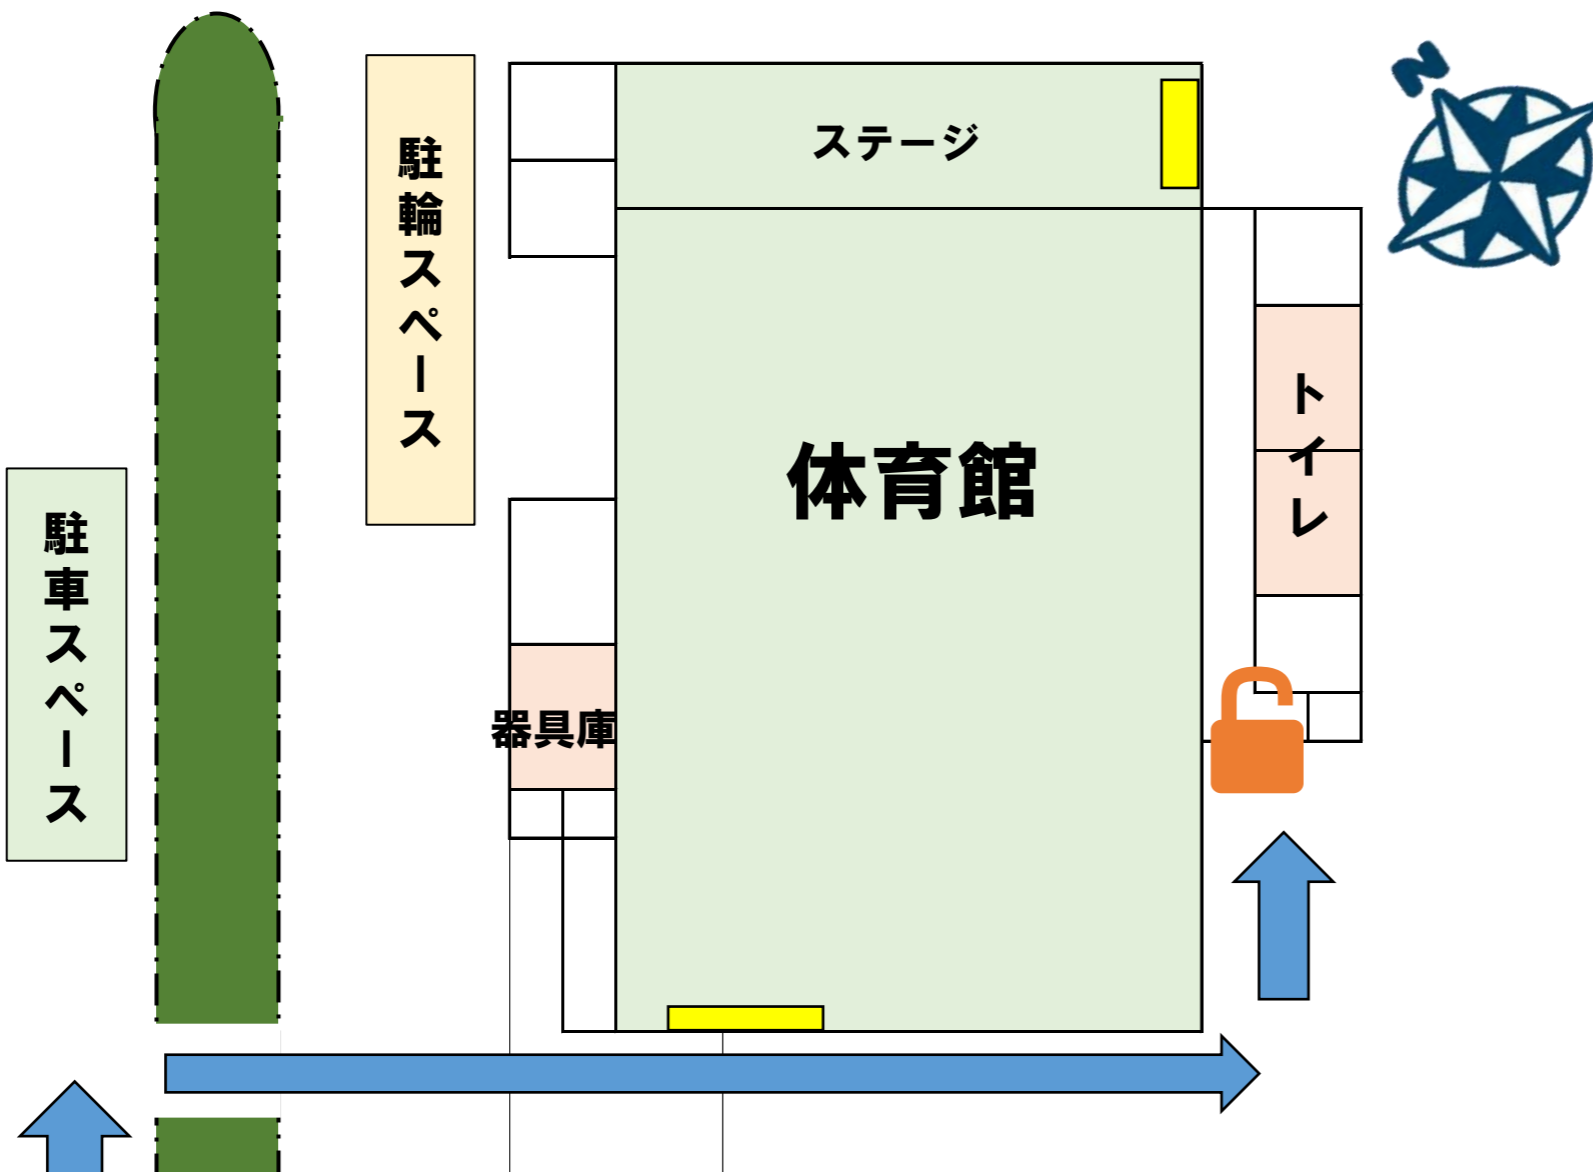

北神戸中学校

利用可能種目

バレーボール	○
バスケットボール ※昇降式使用不可	△
ドッジボール	○
バドミントン ※ネット・支柱貸出なし	△
ダンス	○
剣道	○
卓球	×
空手	○

その他

貸出可能備品

バレーボール	支柱	○
	ネット	○
バドミントン	支柱	×
	ネット	×
バスケットボール	ゴール(固定のみ)	△
卓球	卓球台(数)	×

その他

駐車 8台

駐輪 ○

送迎時の停車の可否
(可の場合はその台数) 2台

入口(電子錠)はこちら

校舎

施錠の際は
カンヌキを差し込まないでください。
※2ページ目の写真参照ください

北神戸中学校利用門の取り扱いについて

門を閉めると電気錠で自動でロックされます

カンヌキ(赤丸)を青丸へ