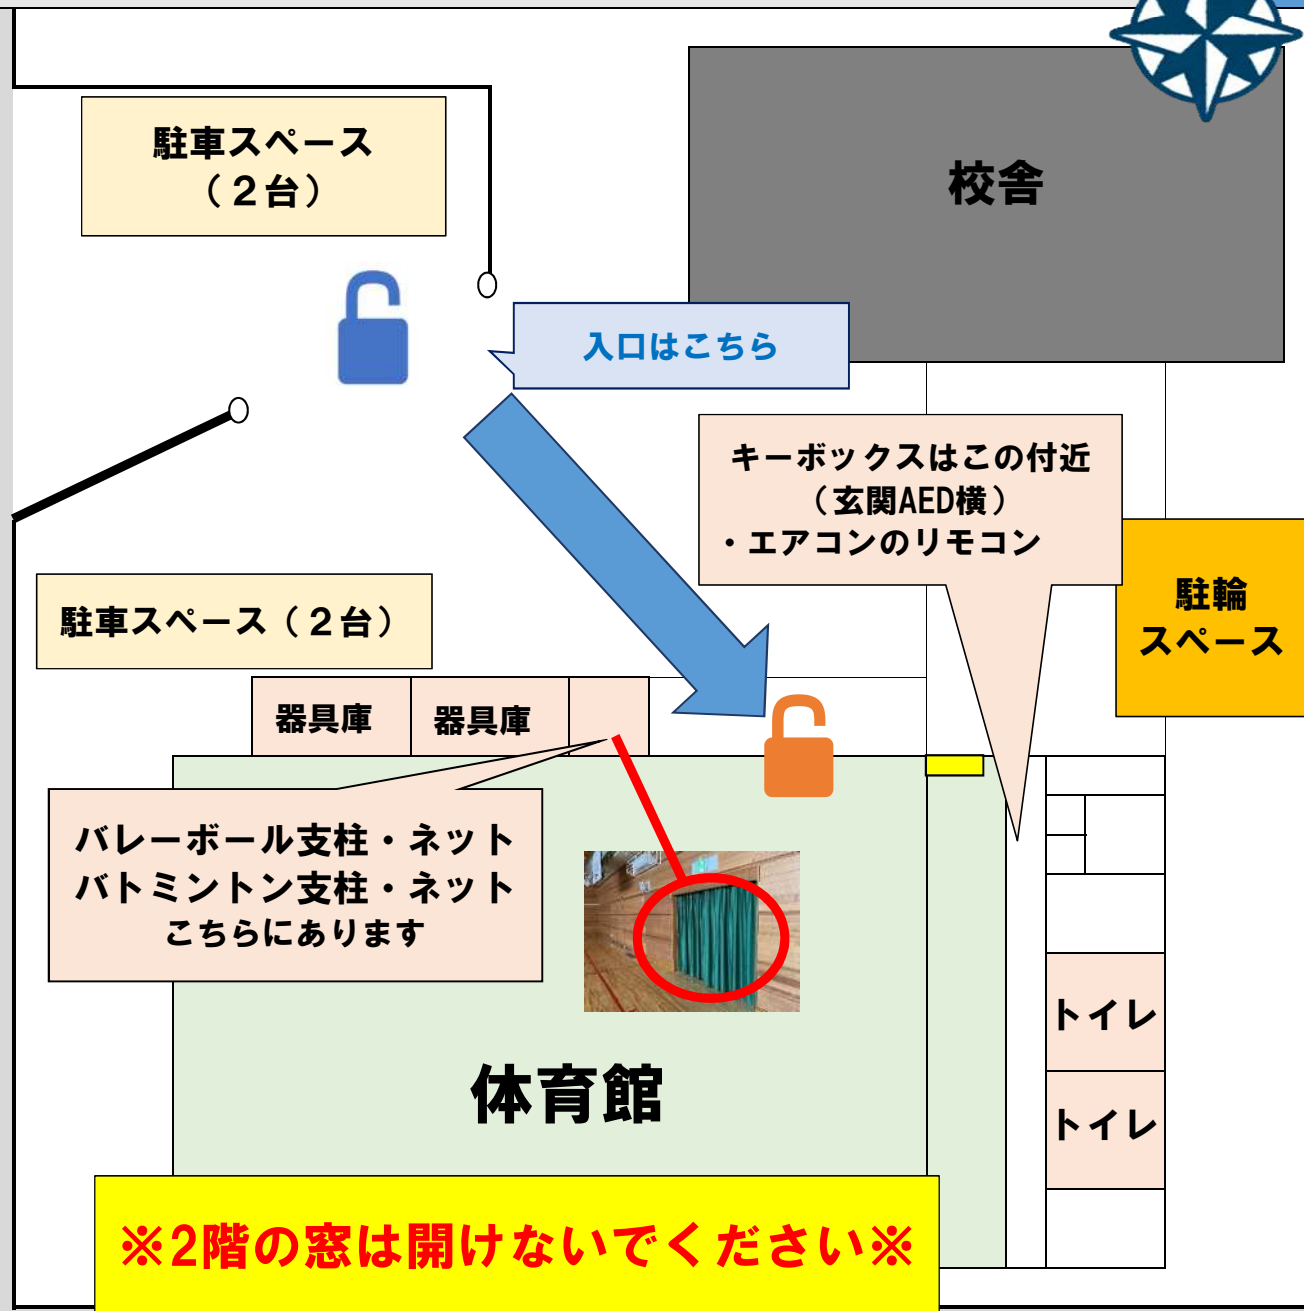

# 須磨北中学校

利用可能種目		
バレーボール		○
バスケットボール		△
※昇降式使用不可		
ドッジボール		○
バドミントン		○
ダンス		○
剣道		○
卓球		×
空手		○
コート数 (おおむね)	バレー1面、バスケット1面、バドミントン3面(ラインなし)	
貸出可能備品		
バレーボール	支柱	○
	ネット	○
バドミントン	支柱	○
	ネット	○
バスケットボール	ゴール(固定のみ)	○
卓球	卓球台(数)	×
その他		
駐車	4台	
駐輪	○	
送迎時の停車の可否 (可の場合はその台数)	不可	