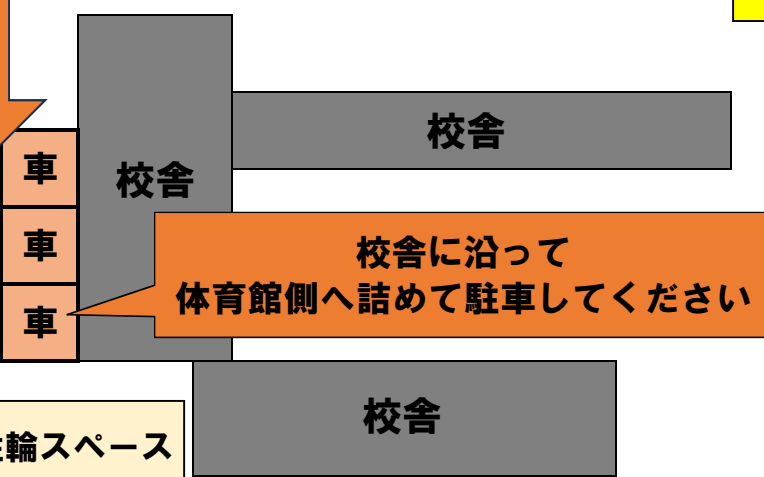

桃山台中学校

車でお進みください

この場所は
駐車禁止

駐輪スペース

エアコンのリモコンは
右壁面ボード付近にあるケース内

体育館

トイレ

トイレ