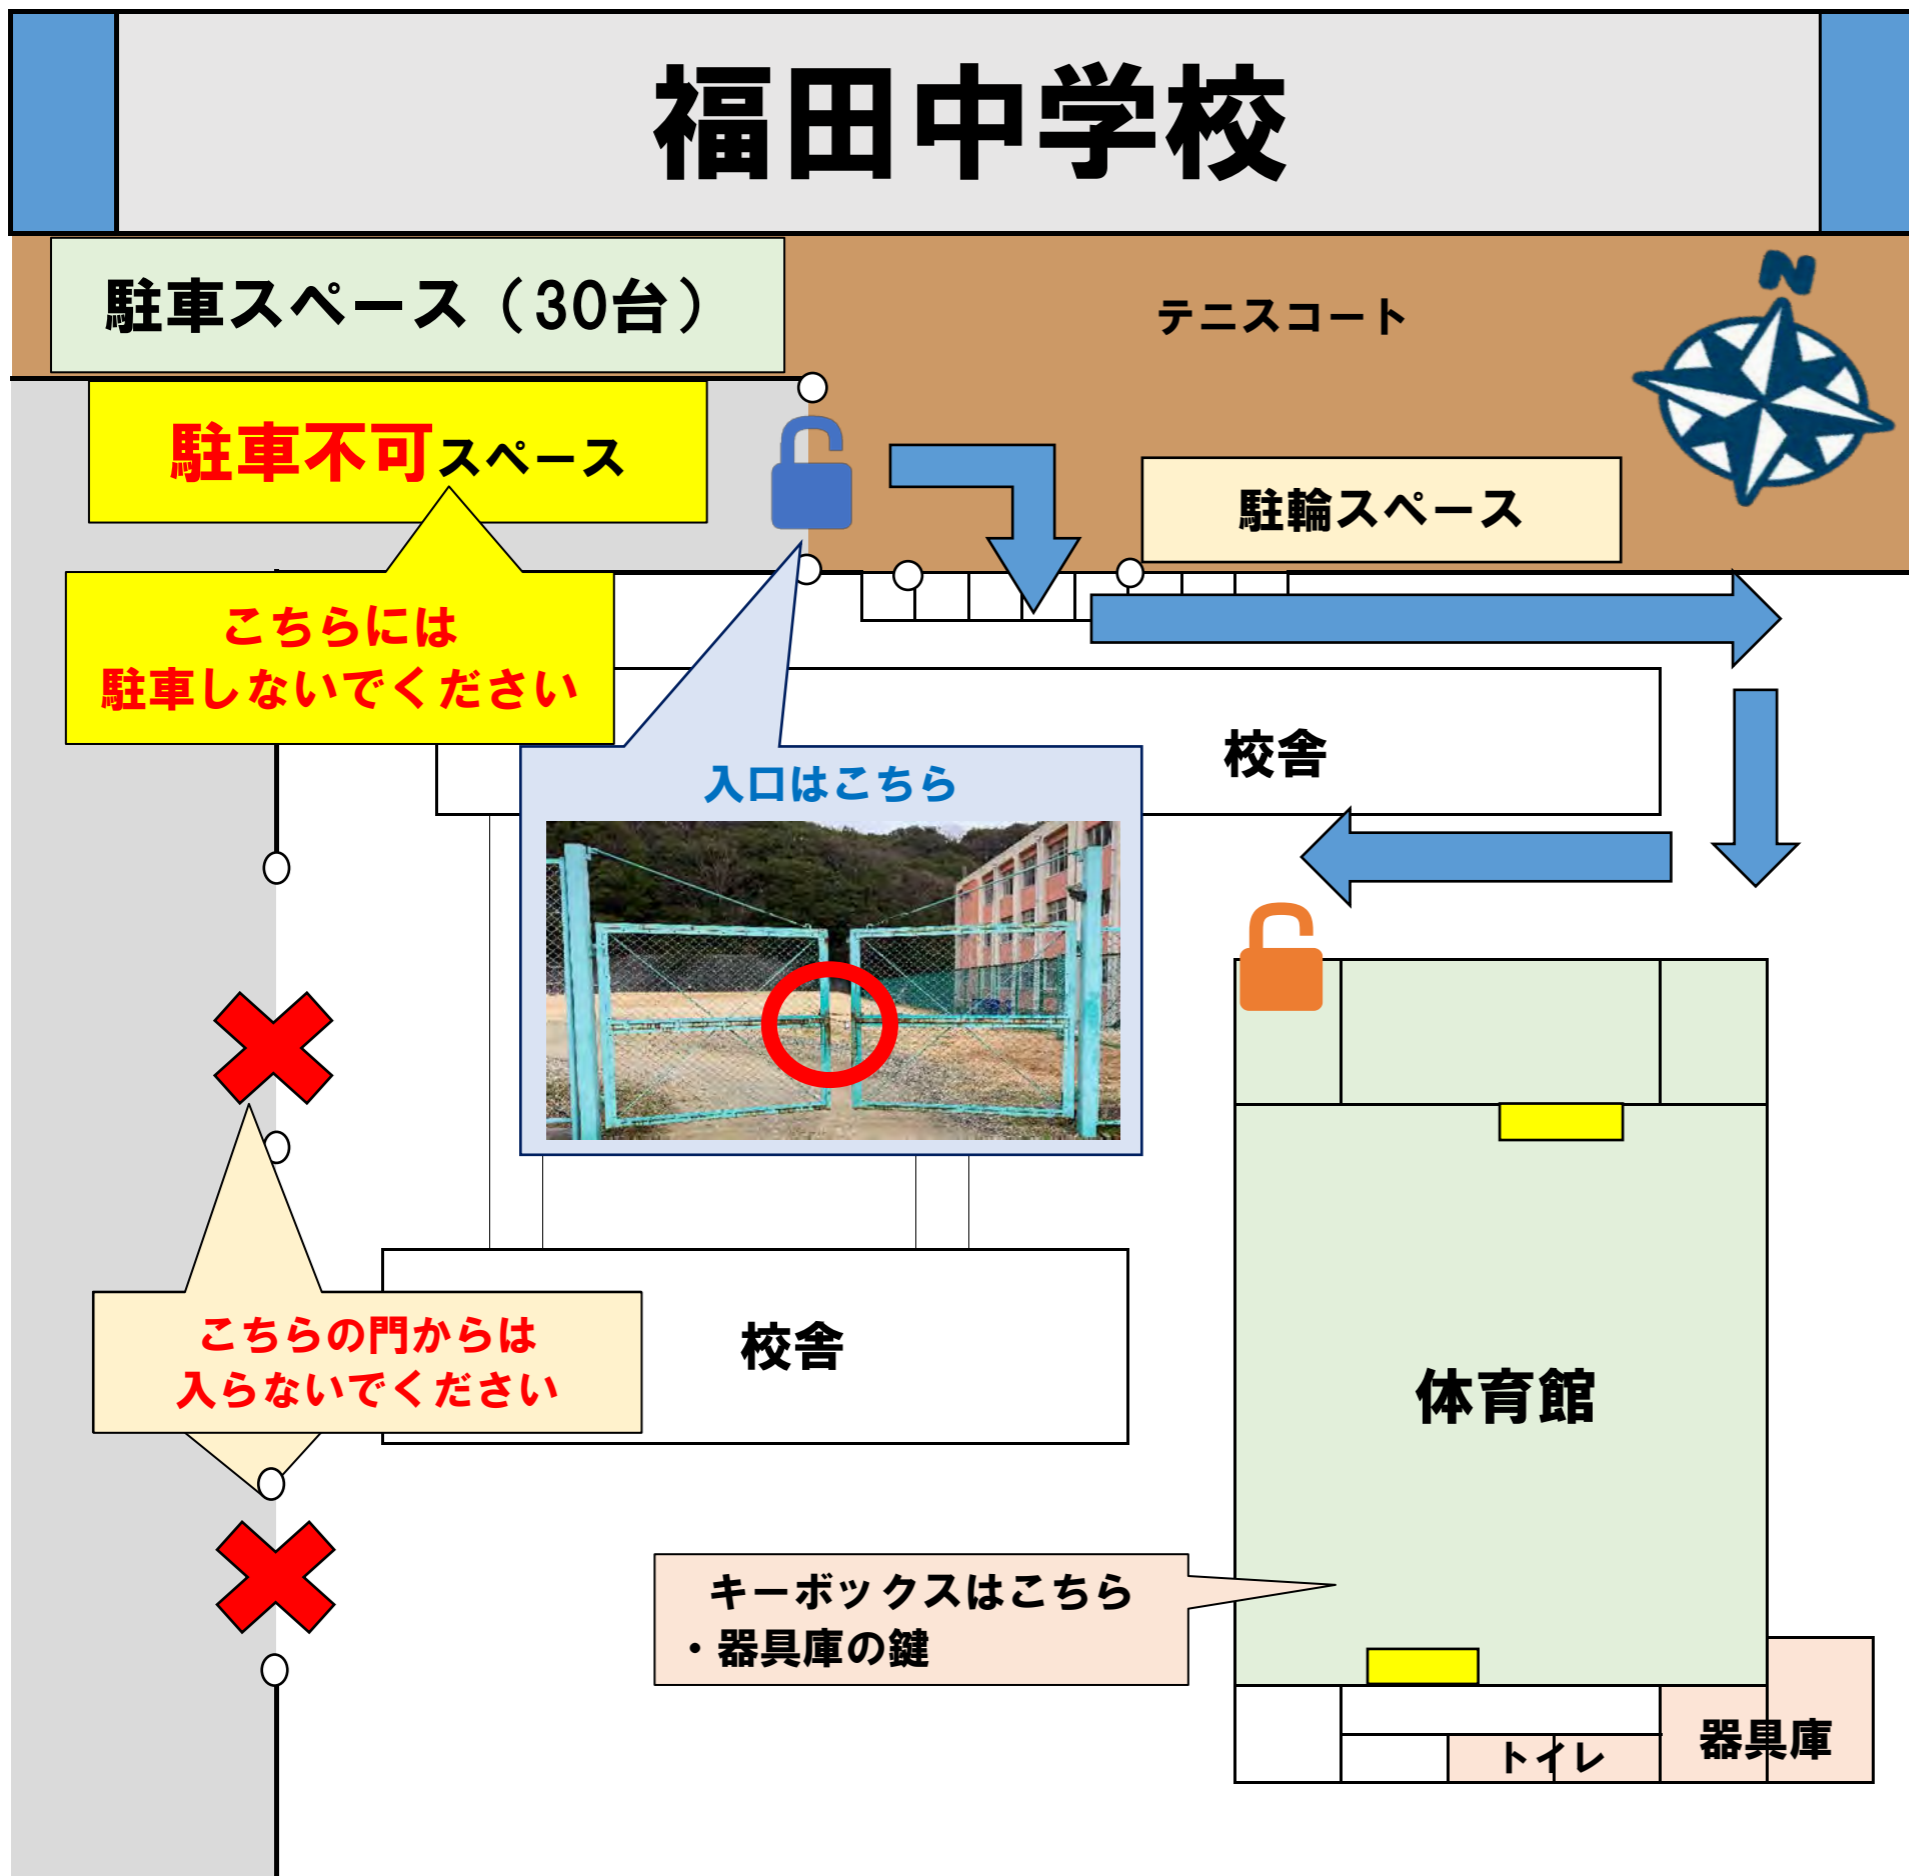

福田中学校

利用可能種目		
バレーボール	○	
バスケットボール	○	
ドッジボール	○	
バドミントン	×	
ダンス	○	
剣道	○	
卓球	×	
空手	×	
その他		
貸出可能備品		
バレーボール	支柱	○
	ネット	○
バドミントン	支柱	×
	ネット	×
バスケットボール	ゴール	○
卓球	卓球台(数)	×
その他		
駐車	30台	
駐輪	○	
送迎時の停車の可否 (可の場合はその台数)	10台	

福田中学校

大規模改修期間(6/10~2月頃)の利用者通用門

駐車スペース (30台)

駐車不可スペース

※工事車両・資材に注意して
駐輪・駐車ください※

駐輪スペース

大規模改修のため利用門・動線を変更しております
駐輪・駐車後は  より入校いただき体育館ご利用ください

入口はこちら

こちらの門からは
入らないでください

キーボックスはこちら
・器具庫の鍵

体育館

トイレ

器具庫

利用可能種目

バレーボール	○
バスケットボール	○
ドッジボール	○
バドミントン	×
ダンス	○
剣道	○
卓球	×
空手	×
その他	

貸出可能備品