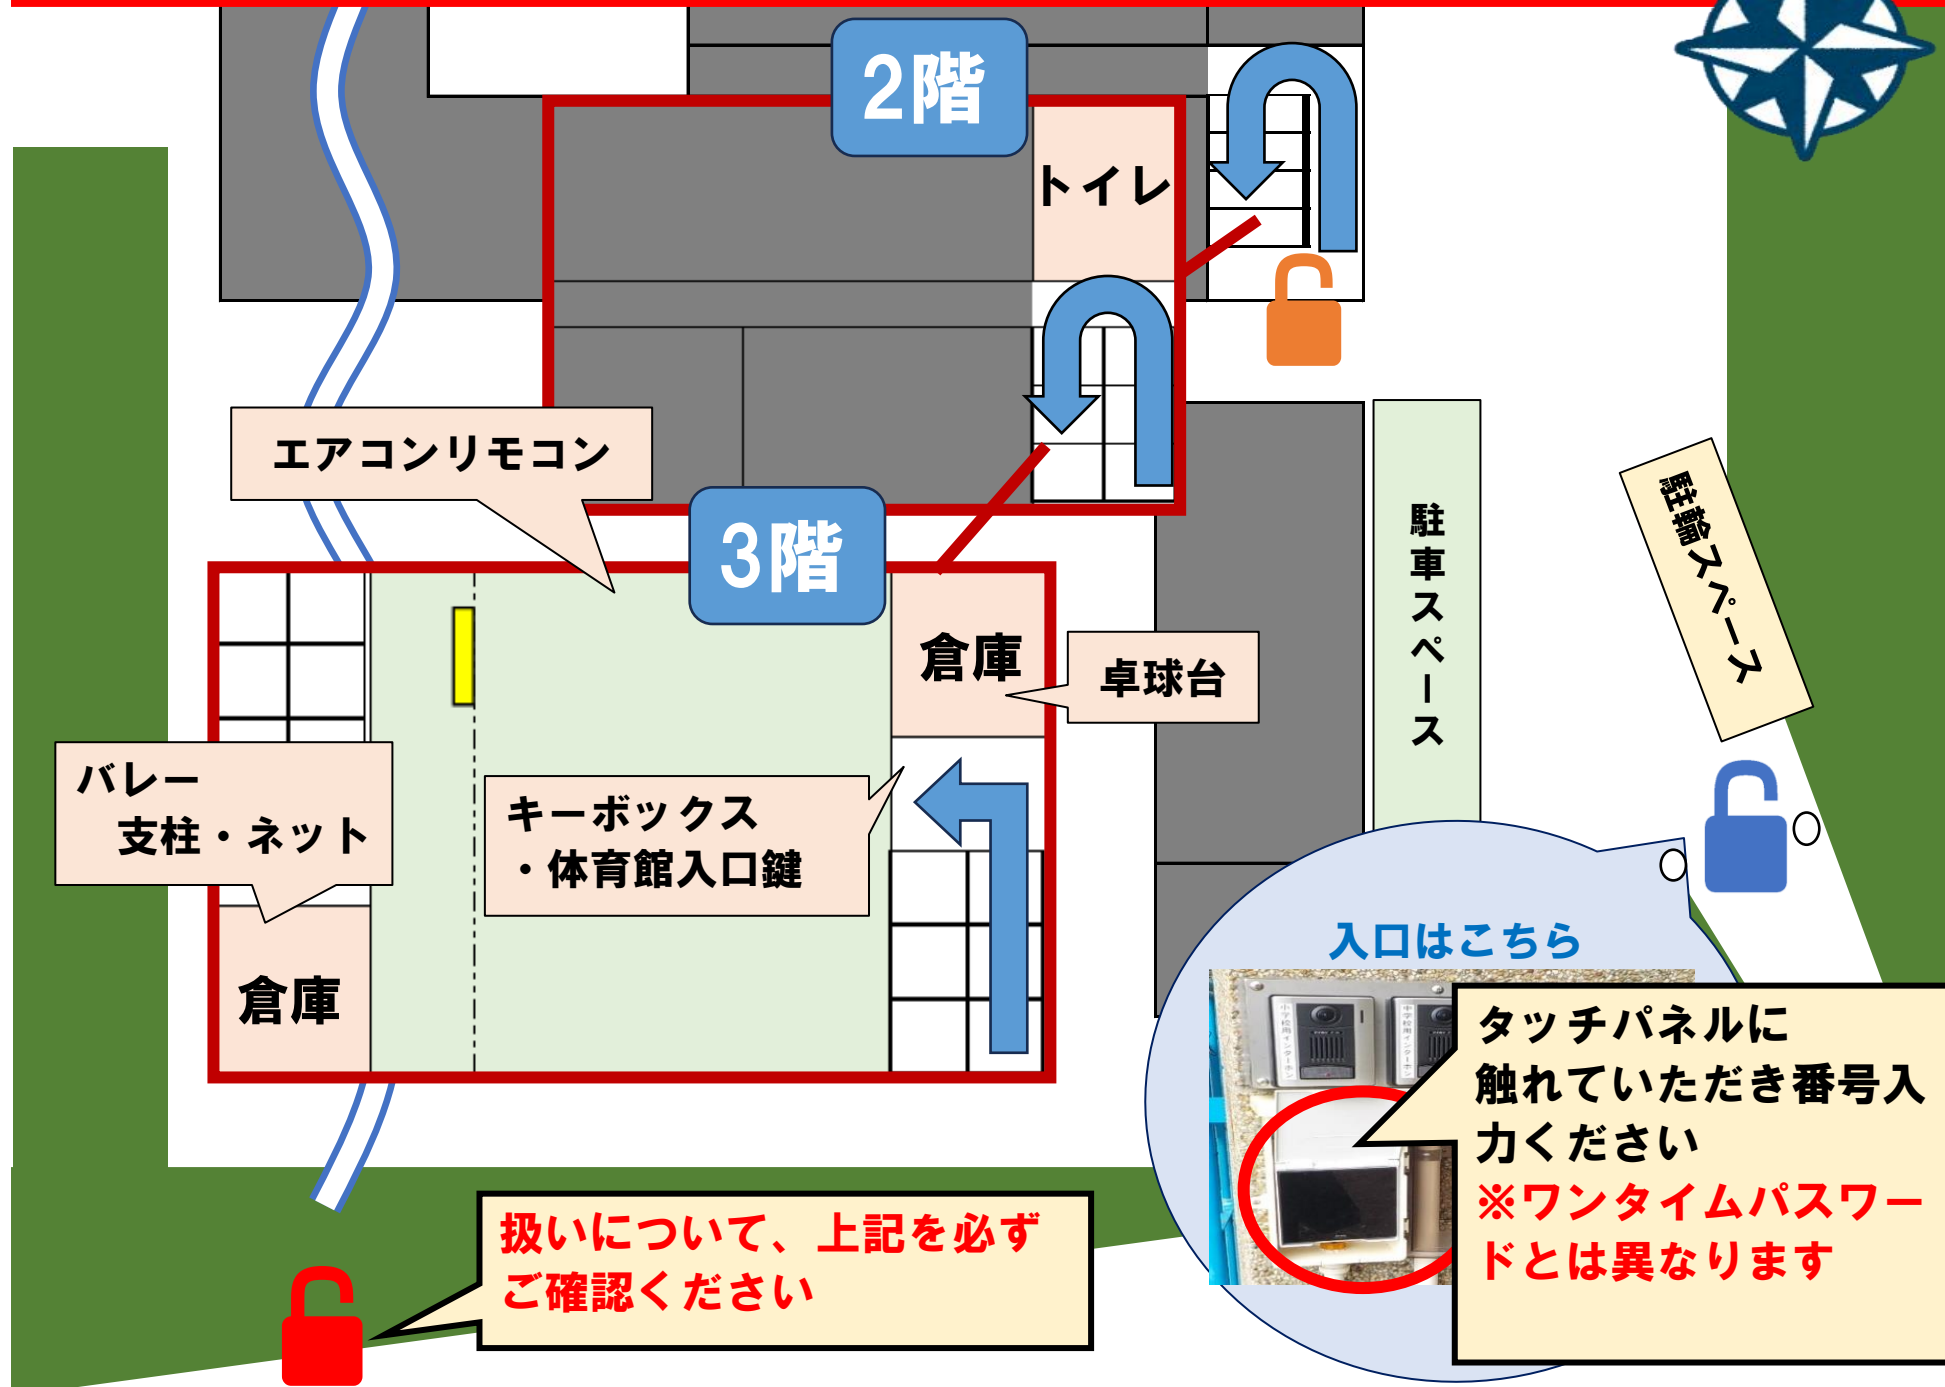

垂水中学校

※必ず2ページ目までご確認ください

坂の下の門付近にある  について

【平日】利用終了後、退出時にチェーンとダイヤル錠での施錠を必ず行ってください。
 すでにチェーンがかかっている場合は別途お知らせしている解錠番号で解錠後、再度施錠してください
 【土日祝】利用開始時にチェーンがかかっているので解錠後、再度施錠してください
 利用終了後、退出時にチェーンとダイヤル錠での施錠を必ず行ってください

扱いについて、上記を必ずご確認ください

入口はこちら
 タッチパネルに触れていただき番号入力ください
 ※ワンタイムパスワードとは異なります

利用可能種目

バレーボール	○
バスケットボール	○
ドッジボール	×
バドミントン	×
ダンス	○
剣道	○
卓球	○
空手	○
その他	

貸出可能備品

バレーボール	支柱	○
	ネット	○
バドミントン	支柱	×
	ネット	×
バスケットボール	ゴール	○
卓球	卓球台(数)	8台
その他		
駐車	土日祝のみ5台	
駐輪	○	
送迎時の停車の可否 (可の場合はその台数)		3台

垂水中学校ご利用の皆様へ

※下図必ずご確認ください。

入口はこちら

タッチパネルに
触れていただき番号入力く
ださい
※ワンタイムパスワード
とは異なります。
別途利用門通知メールをご
確認ください

坂の下の門付近にある  について
※解錠番号は利用門通知メールに記載

【平日】

- ・利用終了後、退出時にチェーンとダイヤル錠
での施錠を必ず行ってください。
- ・すでにチェーンがかかっている場合は
別途お知らせしている解錠番号で解錠後、
再度施錠してください

【土日祝】

- ・利用開始時にチェーンがかかっているので
解錠後、再度施錠してください
- ・利用終了後、退出時にチェーンとダイヤル錠