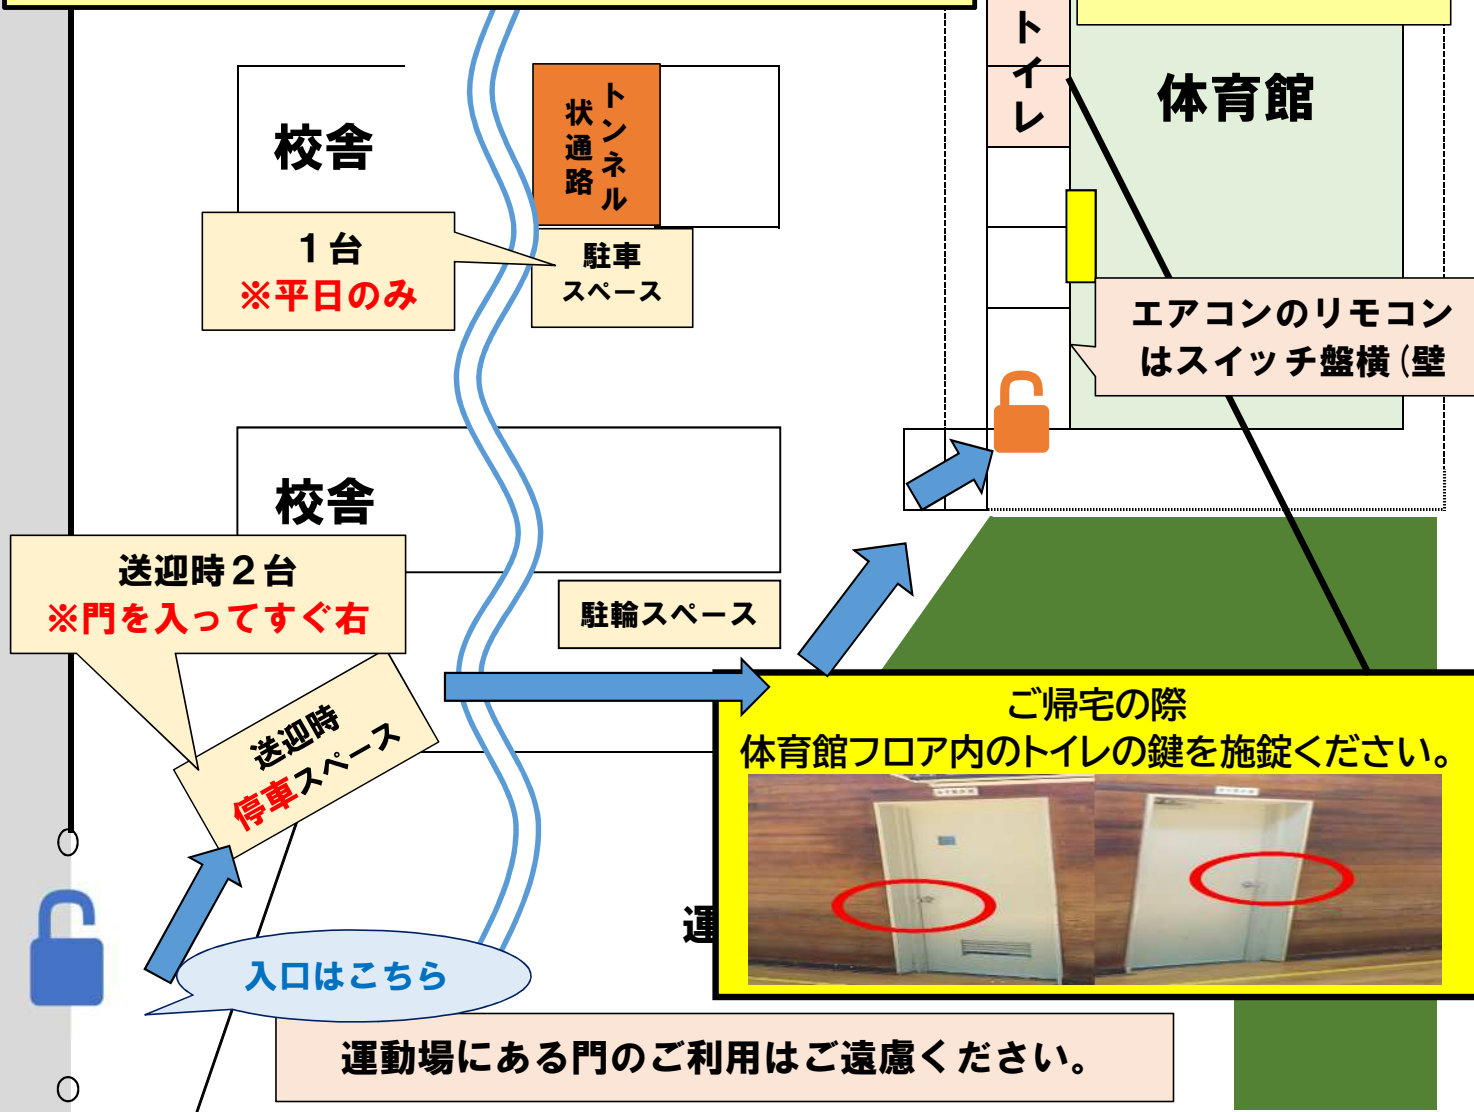

伊川谷中学校

※2ページ目以降も必ずご確認ください

※バトミントンでご利用される方へ※
 ステージに一番近いコートは支柱穴の
 不具合のため使用できません
 中央とステージ反対側の2面でご利用ください

利用可能種目	
バレーボール	○
バスケットボール	○
ドッジボール	○
バドミントン ※一部コート使用不可	△
ダンス	○
剣道	○
卓球	×
空手	○
コート数 (おおむね)	バレー1面、バスケット1面、 バドミントン2面(ラインあり)
貸出可能備品	
バレーボール	支柱 ○ ネット ○
バドミントン	支柱 ○ ネット ○
バスケットボール	ゴール ○
卓球	卓球台(数) ×
その他	
駐車	1台 ※平日のみ
駐輪	○
送迎時の停車の可否 (可の場合はその台数)	2台 ※図参照

伊川谷中学校ご利用者の皆様へ

※下図必ずご確認ください

伊川谷中学校 夜間開放ご利用者様

ご帰宅の際は**体育館フロア内の
トイレの鍵を施錠してからご帰宅ください**