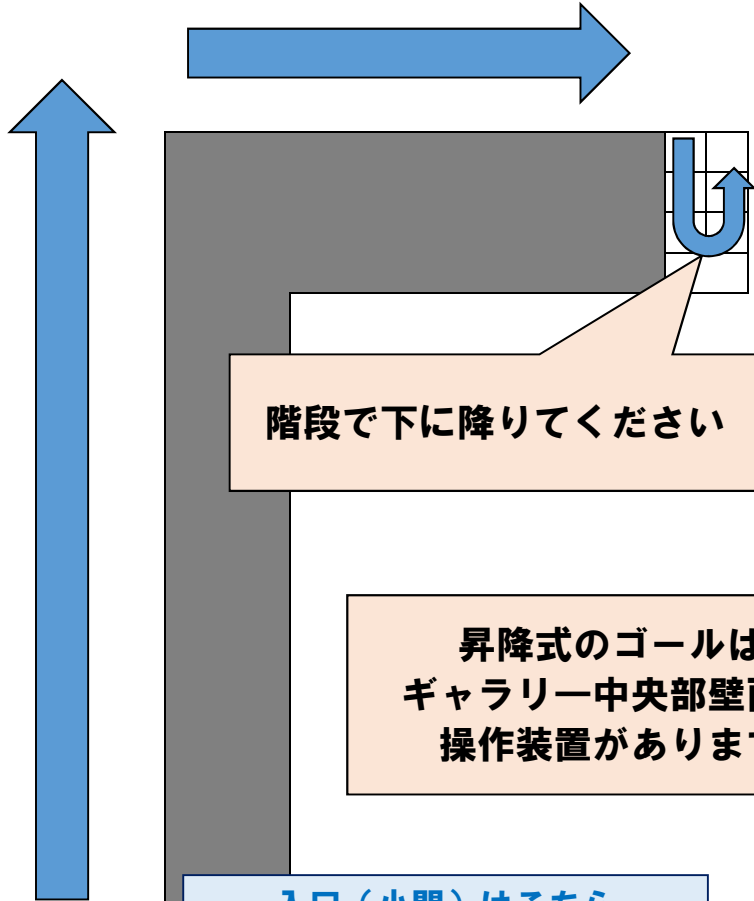

桜が丘中学校

入口（小門）はこちら
※大型バイクは通れません

駐輪
スペース

エアコンのリモコンは
①体育館入り口扉の左側の壁
②ステージ向かって左側の扉
入って、ステージ裏右側の壁

利用可能種目

バレーボール	○
バスケットボール	○
ドッジボール	○
バドミントン ※備品の貸出なし	△
ダンス	○
剣道	○
卓球	×
空手	○

コート数 (おおむね)	バレー1面、バスケット1面、 バドミントン3面(ラインなし)
----------------	-----------------------------------