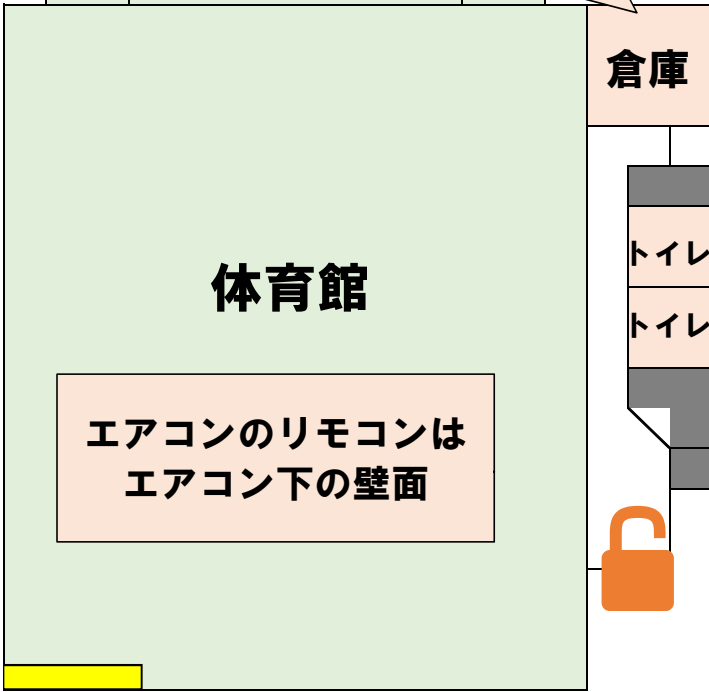

神出中学校

校舎

貸出用具は全てこちら

体育館

倉庫

トイレ

トイレ

エアコンのリモコンは
エアコン下の壁面

駐輪・駐車
スペース

お車でお越しの方は緑の門から入り
内側から茶色の門を解錠してお入りください

駐輪・駐車
スペース

入口はこちら

利用可能種目

バレーボール	○
バスケットボール	○
ドッジボール	○
バドミントン	○
ダンス	○
剣道	○
卓球	○
空手	○

コート数 (おおむね)	バレー1面、バスケット1面、 バドミントン3面(ラインあり)
----------------	-----------------------------------