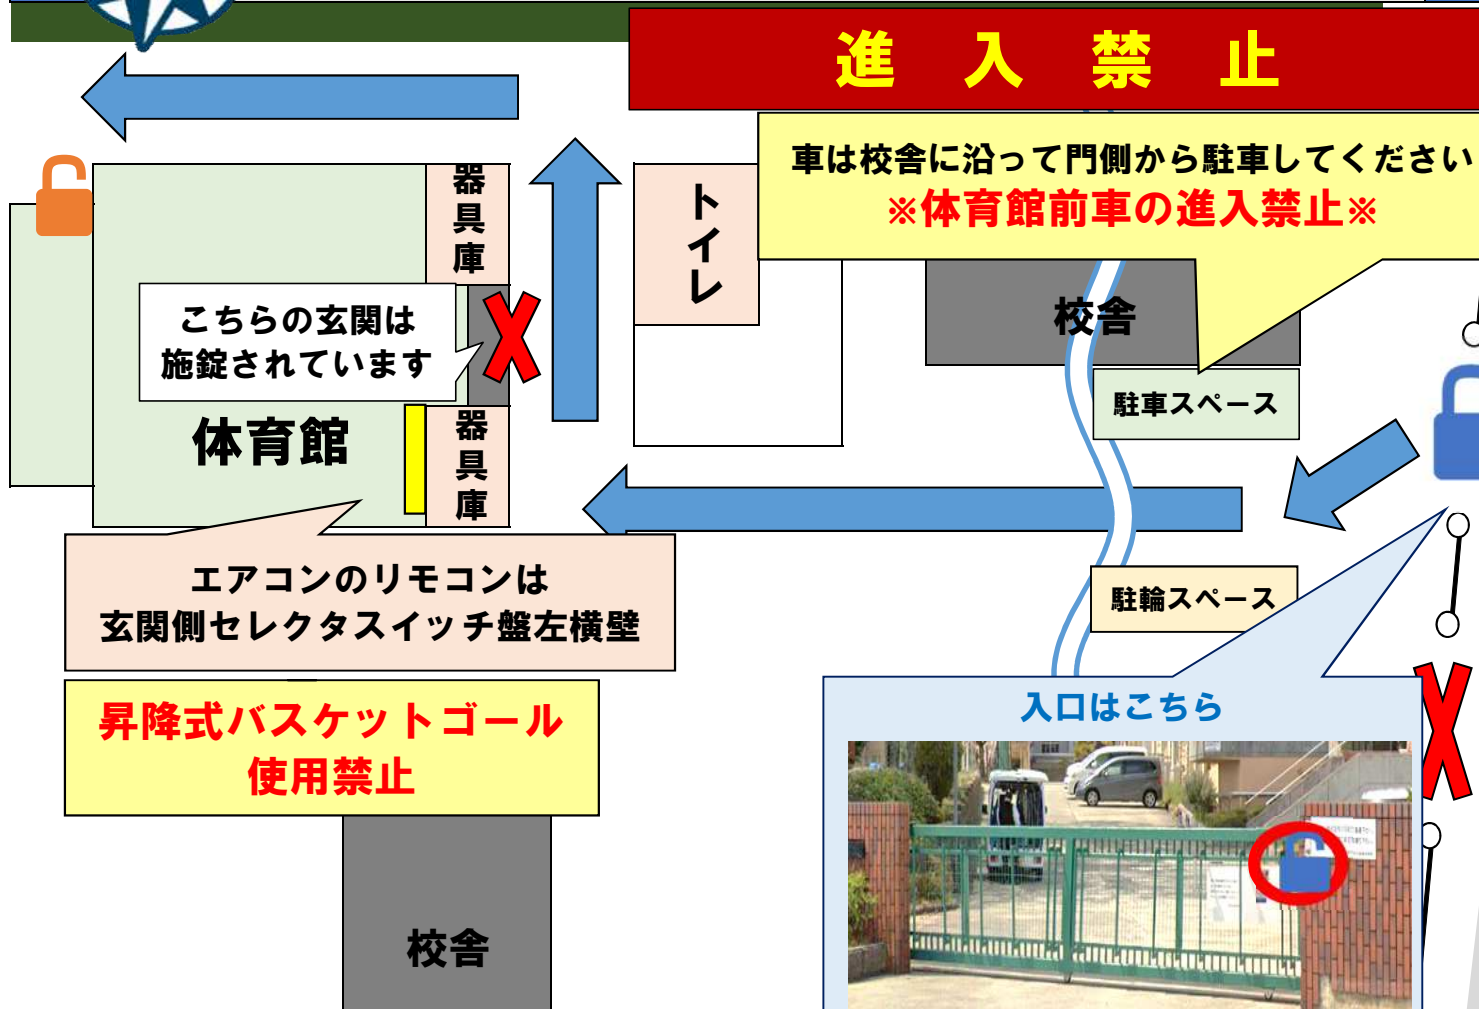

岩岡中学校

進 入 禁 止

車は校舎に沿って門側から駐車してください
※体育館前車の進入禁止※

こちらの玄関は
施錠されています

体育館

器具庫

器具庫

トイレ

校舎

駐車スペース

駐輪スペース

入口はこちら

エアコンのリモコンは
玄関側セレクトスイッチ盤左横壁

**昇降式バスケットゴール
使用禁止**

校舎

**職員室の照明がついていた場合
門扉の南京錠は施錠せずに
門を外観上閉めた状態でご帰宅ください**

その他	
駐車	5台
駐輪	○
送迎時の停車の可否 (可の場合はその台数)	2台