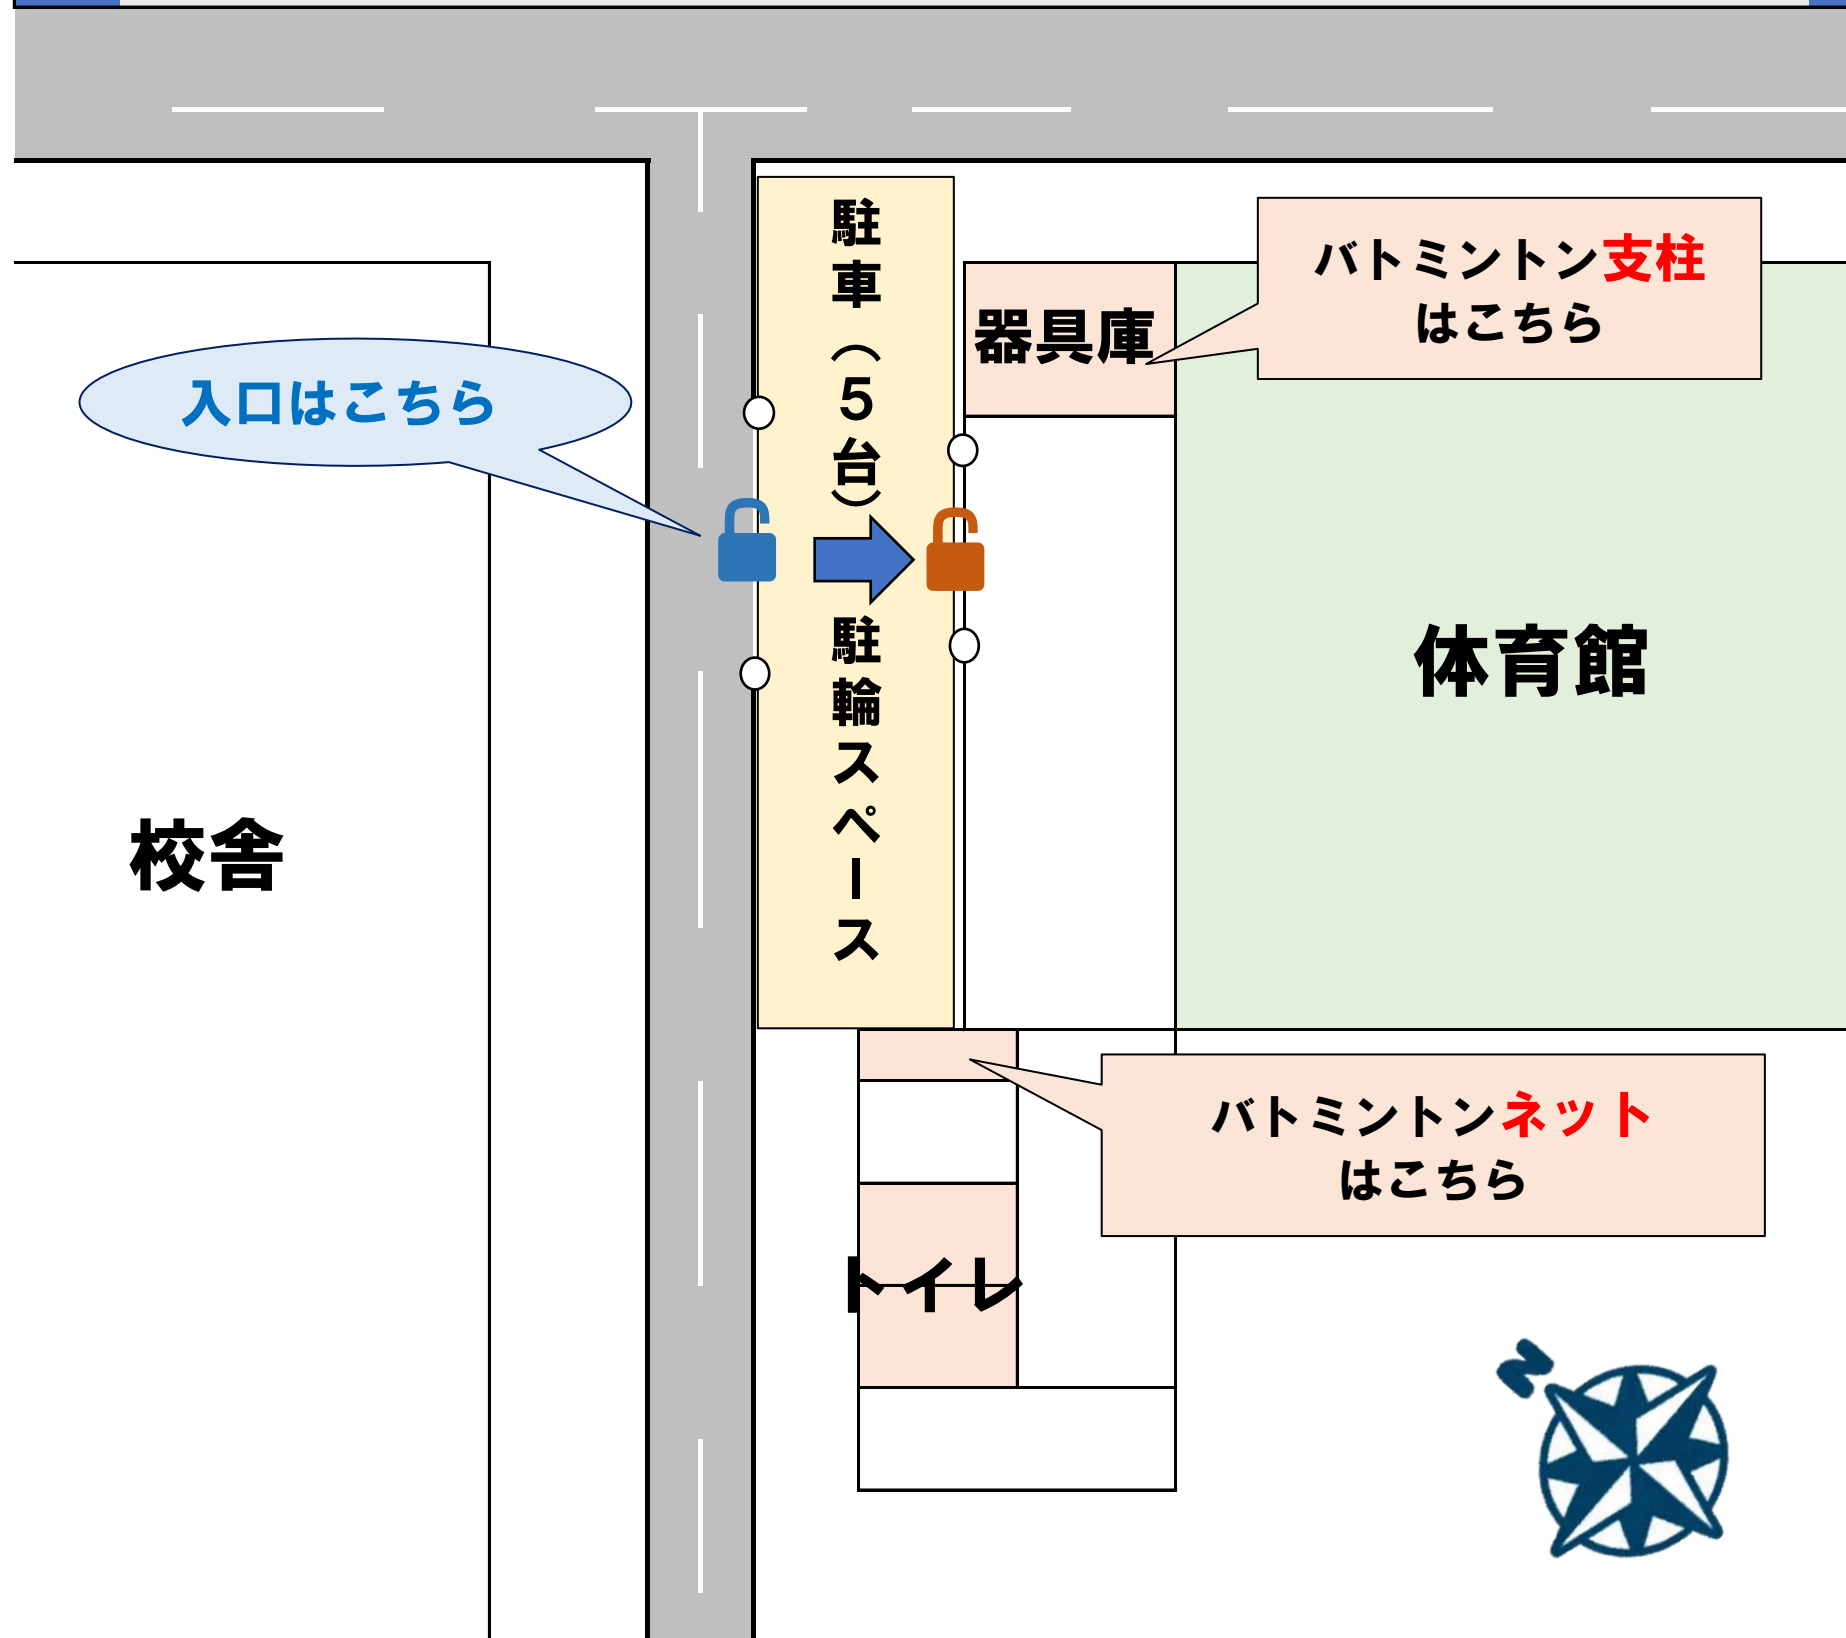

兵庫中学校

利用可能種目		
バレーボール		×
バスケットボール		×
ドッジボール		×
バドミントン		○
ダンス		×
剣道		×
卓球		○
空手		×
その他		
貸出可能備品		
バレーボール	支柱	×
	ネット	×
バドミントン	支柱	○
	ネット	○
バスケットボール	ゴール	×
卓球	卓球台(数)	12
その他		
駐車	休日のみ可(5台)	
駐輪	○	
送迎時の停車の可否 (可の場合はその台数)	不可	