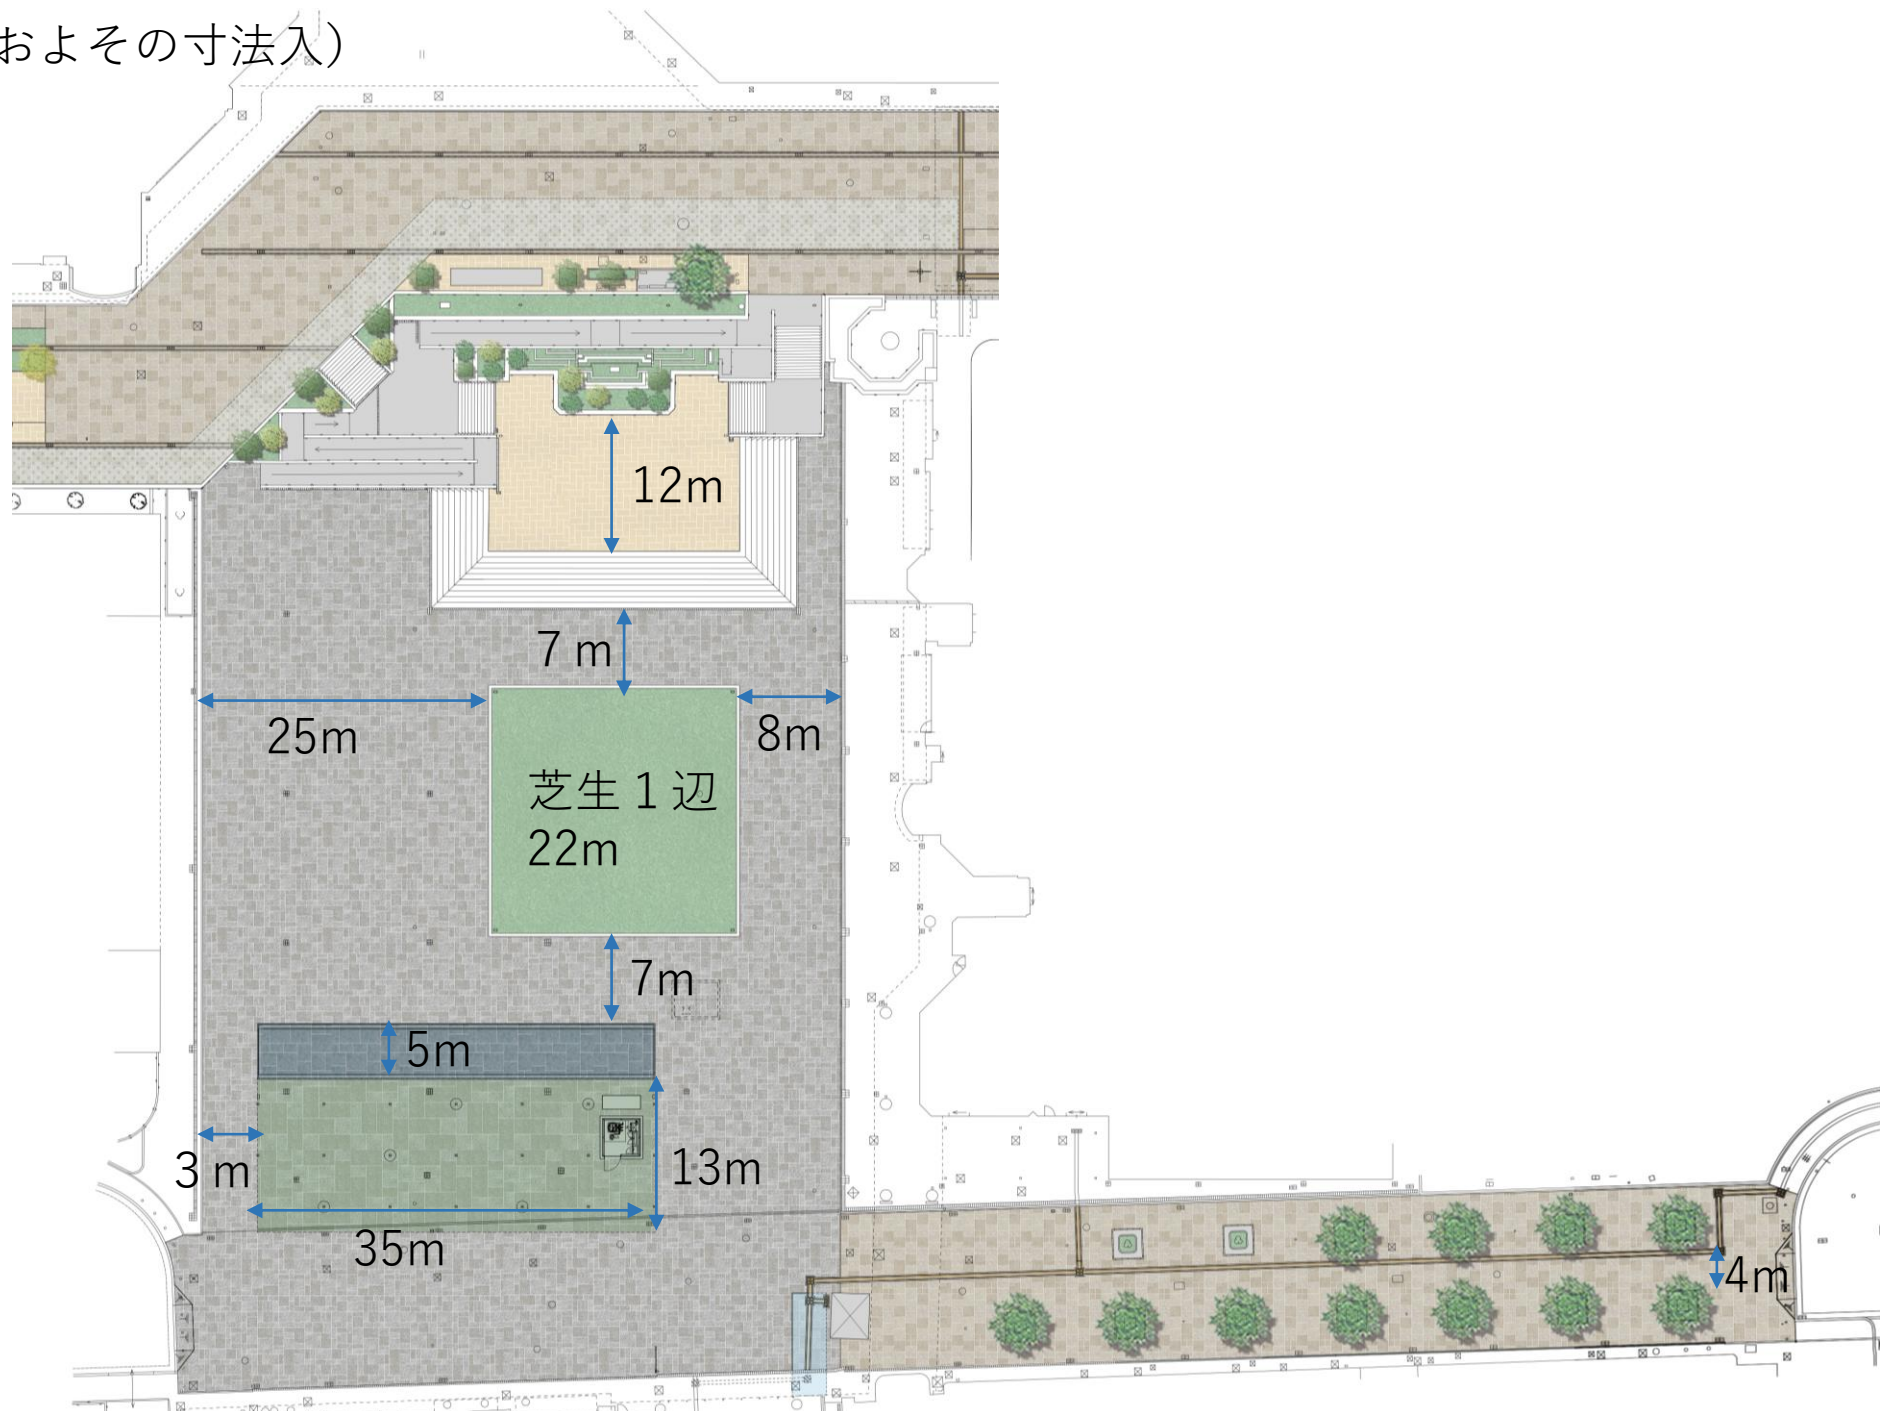

EV

西神中央駅

エキソアレ西神中央

車両通行経路
(搬入搬出経路)

(臨時)
車両通行経路
(搬入搬出経路)

プランティ広場 (おおよその寸法入)

【プレんティ広場 利用区画】

プレんティ

オリエンタルホテル

エリア	面積
A・B	約500㎡
C・E・F	約150㎡
D	約300㎡
G(ステージ除く)	約2,000㎡
ステージ	約300㎡

西神中央駅

エキソアレ西神中央

【全面利用（G）の場合の利用可能範囲】

 : 設営不可区域

パークアベニュー南

□ : 使用可能範囲
○ : 照明 ■ : 点字位置

車両通行経路
(搬入搬出経路)

パークアベニュー南 (おおよその寸法)

パークアベニュー北

□ : 使用可能範囲
○ : 照明 ■ : 点字位置

車両通行経路
(搬入搬出経路)

ハロ-ワーク

オリエンタルホテル

パークアベニュー北 (おおよその寸法)

エリア	面積
I・II・III	約600m ²
IV・V・VI	約800m ²