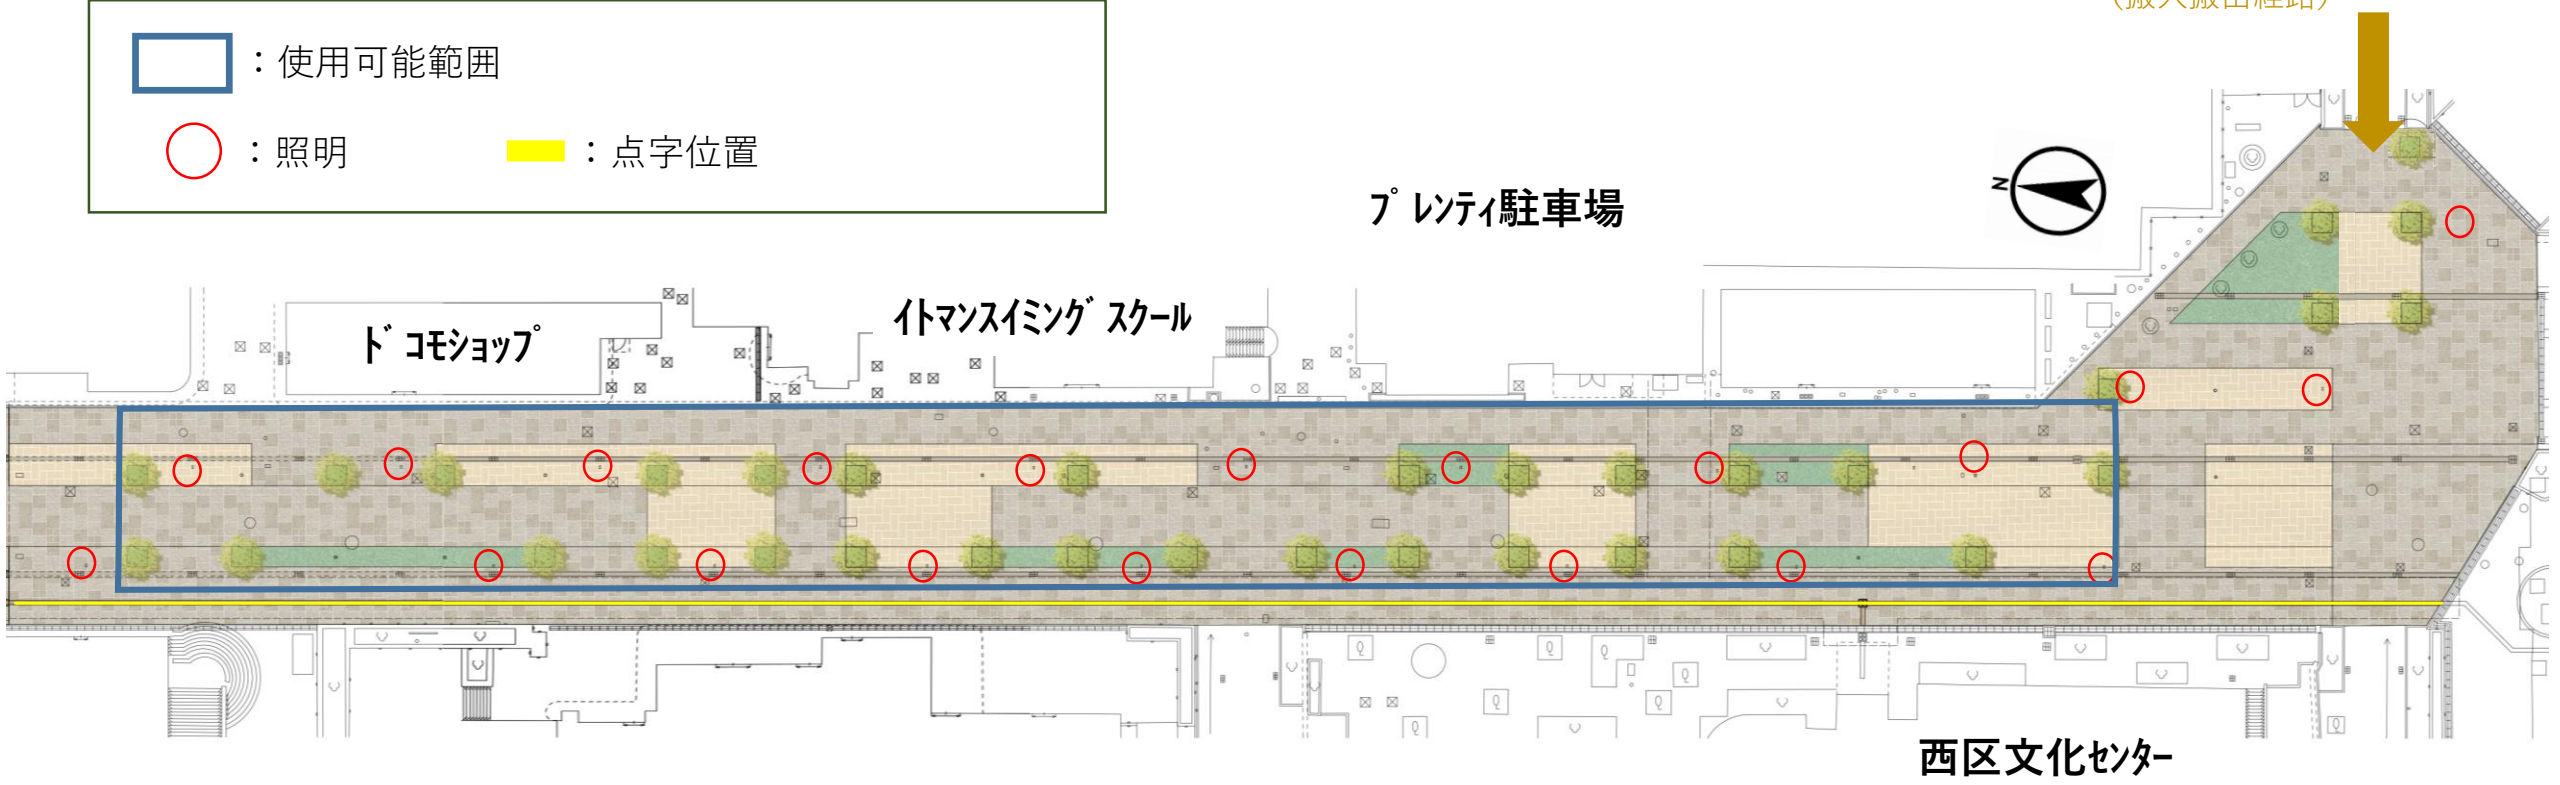

EV

西神中央駅

エキソアレ西神中央

車両通行経路
(搬入搬出経路)

(臨時)
車両通行経路
(搬入搬出経路)

プランティ広場 (おおよその寸法入)

【プレんティ広場 利用区画】

プレんティ

オリエンタルホテル

エリア	面積
A・B	約500㎡
C・E・F	約150㎡
D	約300㎡
G(ステージ除く)	約2,000㎡
ステージ	約300㎡

西神中央駅

エキソアレ西神中央

【全面利用（G）の場合の利用可能範囲】

 : 設営不可区域

パークアベニュー南

□ : 使用可能範囲
○ : 照明 ■ : 点字位置

車両通行経路
(搬入搬出経路)

パークアベニュー南 (おおよその寸法)

パークアベニュー北

□ : 使用可能範囲
○ : 照明 ■ : 点字位置

車両通行経路
(搬入搬出経路)

ハロ-ワーク

オリエンタルホテル

パークアベニュー北 (おおよその寸法)

エリア	面積
I・II・III	約600m ²
IV・V・VI	約800m ²