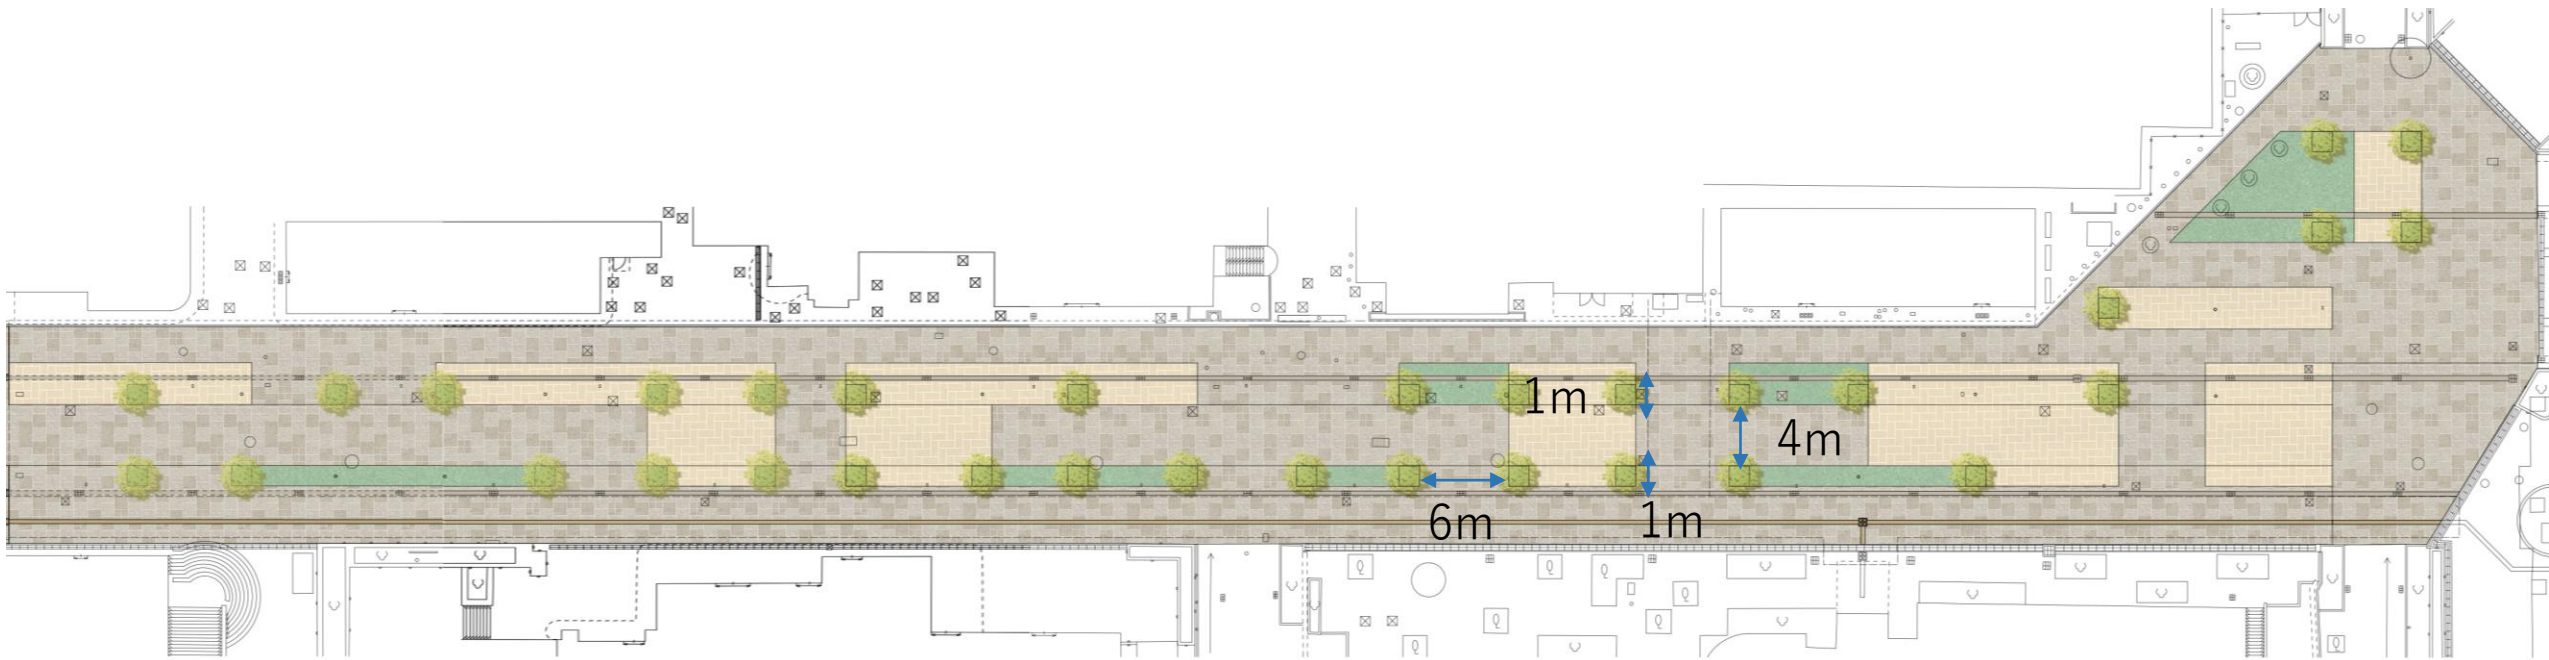

オリエンタルホテル

エリア	面積
A・B	約500㎡
C・E・F	約150㎡
D	約300㎡
G(ステージ除く)	約2,000㎡
ステージ	約300㎡

西神中央駅

エキソアレ西神中央

【全面利用（G）の場合の利用可能範囲】

 : 設営不可区域

パークアベニュー南

□ : 使用可能範囲
○ : 照明 ■ : 点字位置

車両通行経路
(搬入搬出経路)

パークアベニュー南 (おおよその寸法)

パークアベニュー北

□ : 使用可能範囲
○ : 照明 ■ : 点字位置

車両通行経路
(搬入搬出経路)

ハロ-ワーク

オリエンタルホテル

パークアベニュー北 (おおよその寸法)