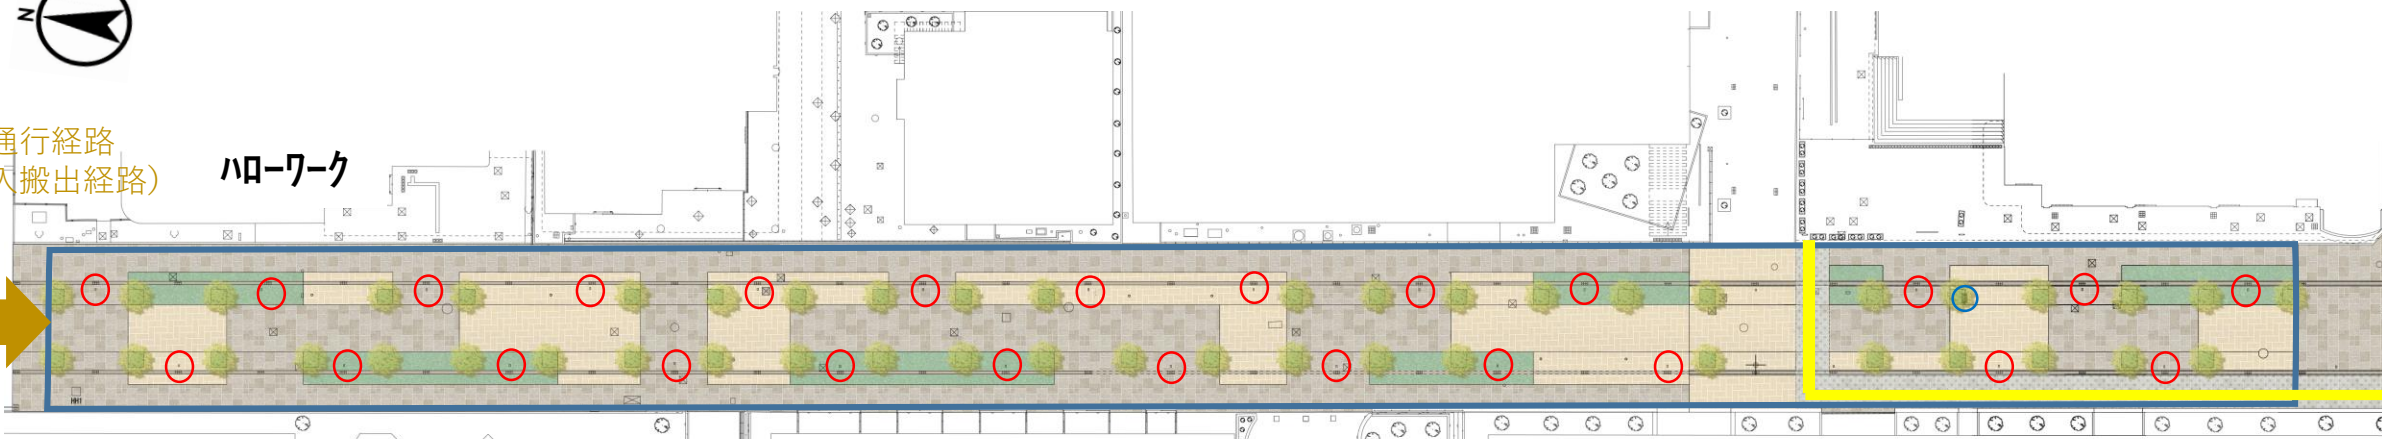

オリエンタルホテル

エリア	面積
A・B	約500㎡
C・E・F	約150㎡
D	約300㎡
G(ステージ除く)	約2,000㎡
ステージ	約300㎡

西神中央駅

エキソアレ西神中央

【全面利用（G）の場合の利用可能範囲】

 : 設営不可区域

パークアベニュー南

□ : 使用可能範囲
○ : 照明 ■ : 点字位置

車両通行経路
(搬入搬出経路)

パークアベニュー南 (おおよその寸法)

パークアベニュー北

□ : 使用可能範囲
○ : 照明 ■ : 点字位置

車両通行経路
(搬入搬出経路)

ハロ-ワーク

オリエンタルホテル

パークアベニュー北 (おおよその寸法)

エリア	面積
I・II・III	約600m ²
IV・V・VI	約800m ²