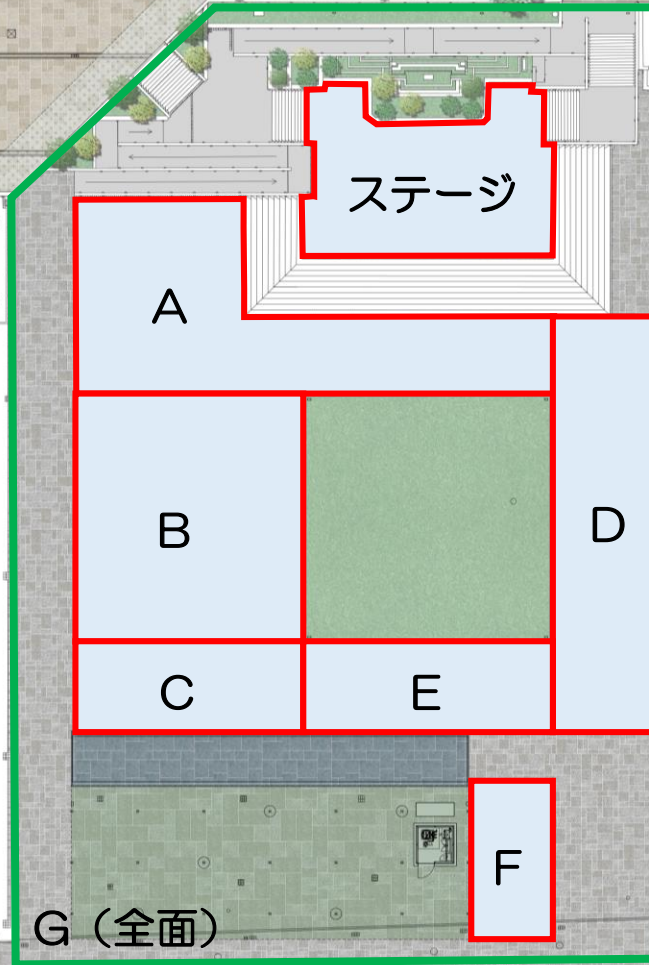

EV

西神中央駅

エキソアレ西神中央

車両通行経路
(搬入搬出経路)

(臨時)
車両通行経路
(搬入搬出経路)

プランティ広場 (おおよその寸法入)

【プレんティ広場 利用区画】

プレんティ

オリエンタルホテル

エリア	面積
A・B	約500㎡
C・E・F	約150㎡
D	約300㎡
G(ステージ除く)	約2,000㎡
ステージ	約300㎡

西神中央駅

エキソアレ西神中央

【全面利用（G）の場合の利用可能範囲】

 : 設営不可区域

パークアベニュー南

□ : 使用可能範囲
○ : 照明 ■ : 点字位置

車両通行経路
(搬入搬出経路)

パークアベニュー南 (おおよその寸法)

パークアベニュー北

□ : 使用可能範囲
○ : 照明 ■ : 点字位置

車両通行経路
(搬入搬出経路)

ハロ-ワーク

オリエンタルホテル

パークアベニュー北 (おおよその寸法)

エリア	面積
I・II・III	約600m ²
IV・V・VI	約800m ²