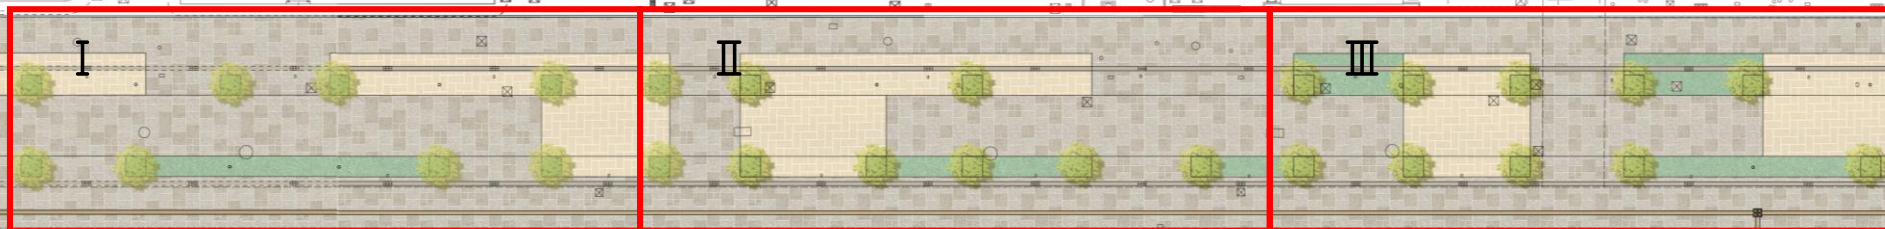

【パークアベニュー南側 利用区画】

プレンティ駐車場

ドコモショップ

トマンズイミグ スクール

西区文化センター

【パークアベニュー北側 利用区画】

ハロワーク