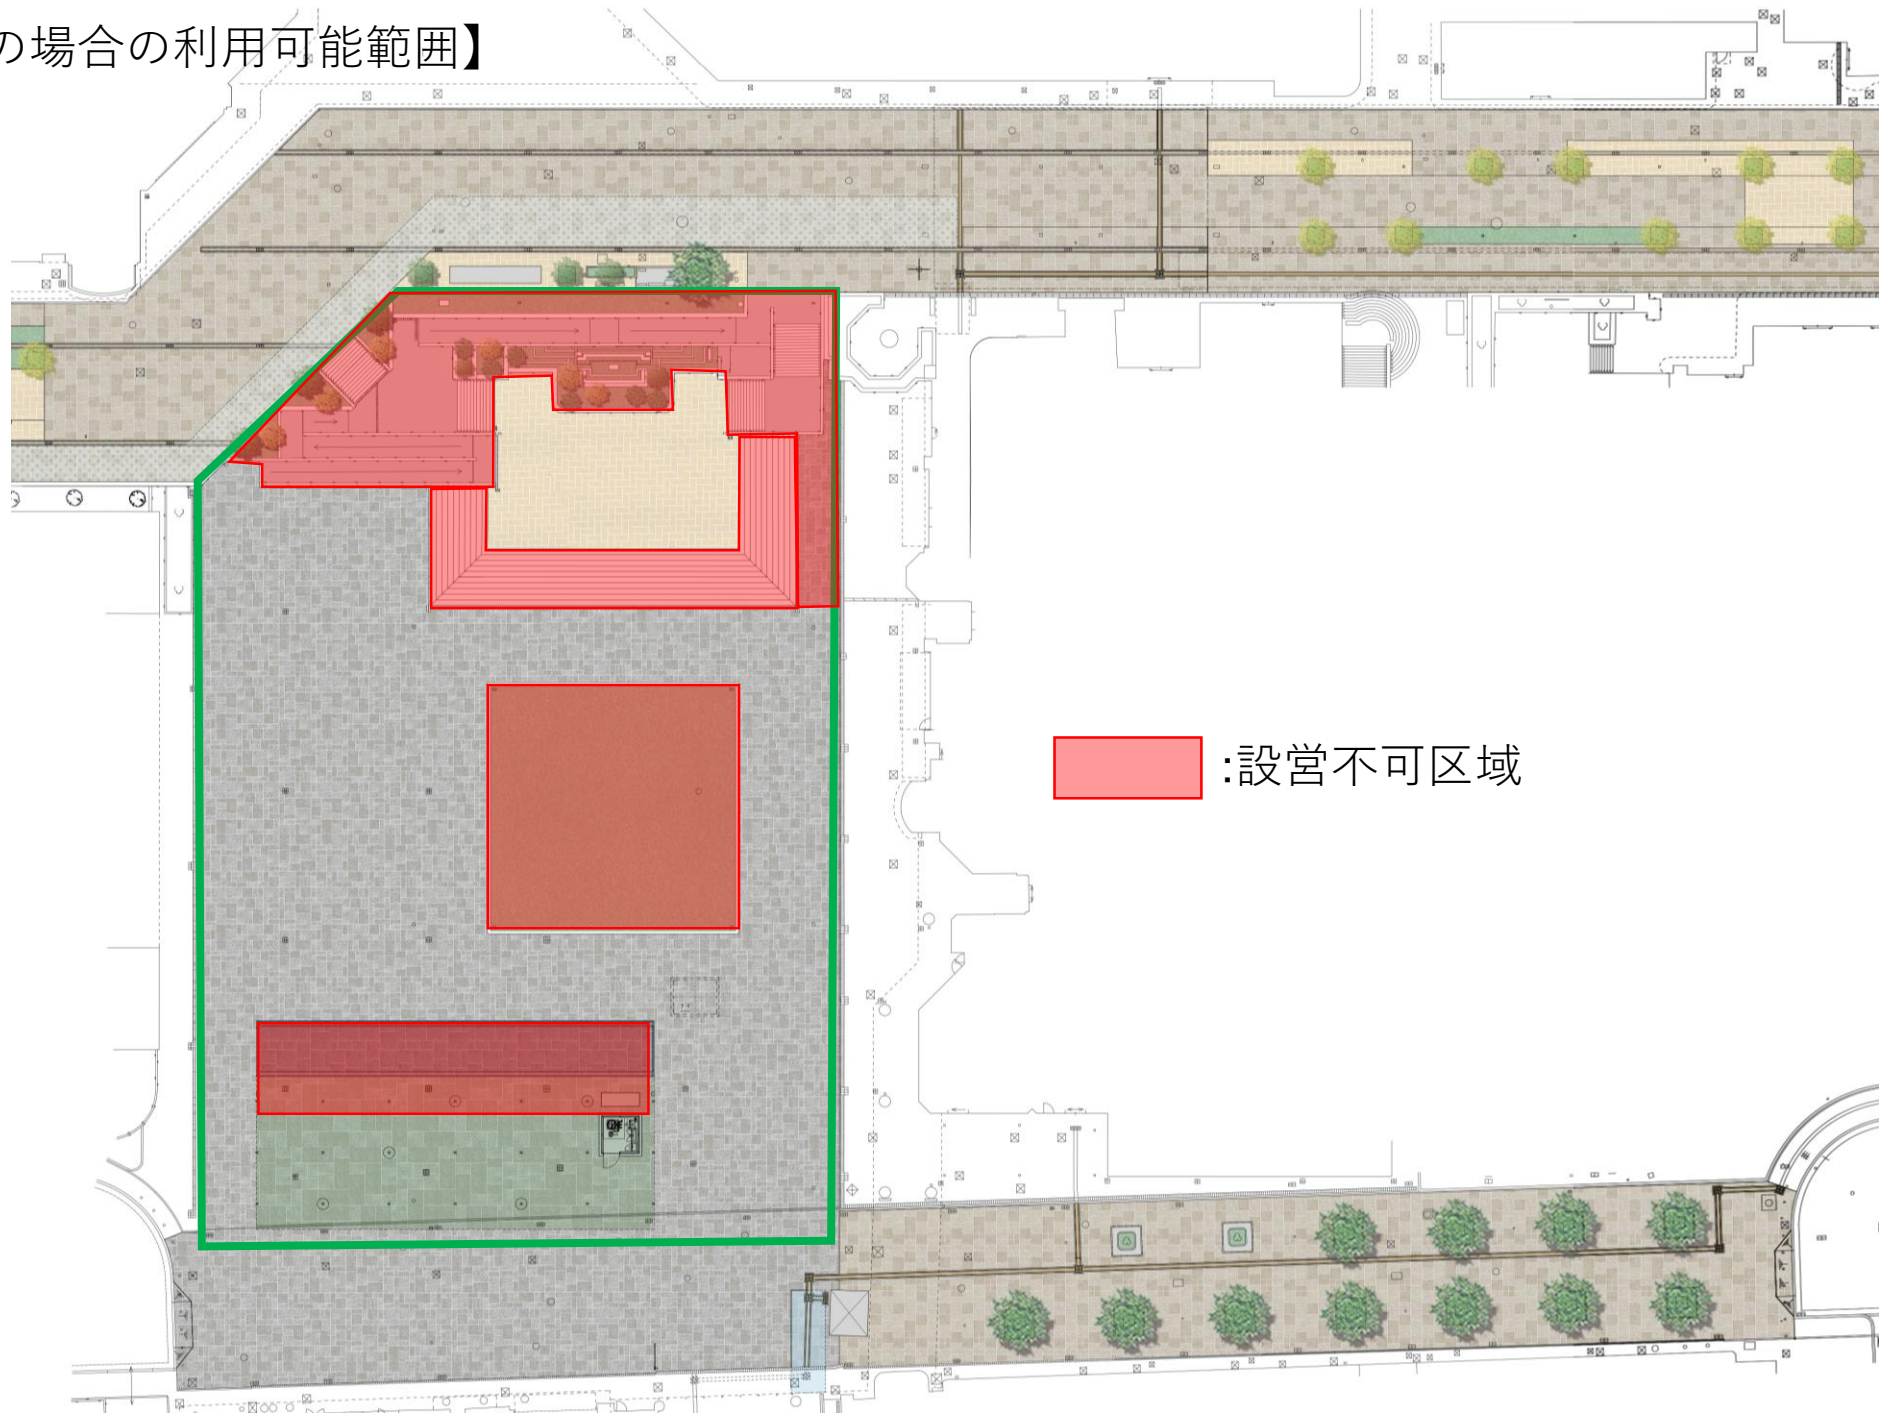

オリエンタルホテル

エリア	面積
A・B	約500㎡
C・E・F	約150㎡
D	約300㎡
G(ステージ除く)	約2,000㎡
ステージ	約300㎡

西神中央駅

エキソアレ西神中央

【全面利用（G）の場合の利用可能範囲】

 : 設営不可区域

パークアベニュー南

□ : 使用可能範囲
○ : 照明 ■ : 点字位置

車両通行経路
(搬入搬出経路)

パークアベニュー南 (おおよその寸法)

パークアベニュー北

□ : 使用可能範囲
○ : 照明 ■ : 点字位置

車両通行経路
(搬入搬出経路)

ハロ-ワーク

オリエンタルホテル

パークアベニュー北 (おおよその寸法)