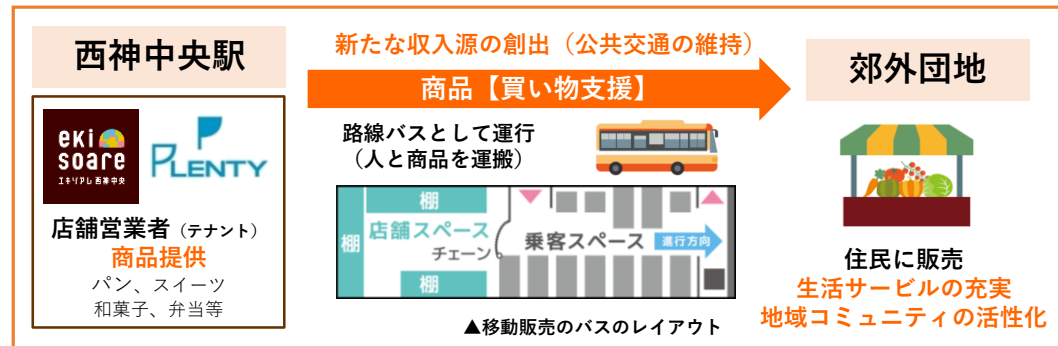

貨客混載 移動販売（出張マルシェバス）

【概要】

西神中央駅と押部谷地域を結ぶ既存のバス路線を活用して、駅前のショッピングセンターで販売している商品を月が丘団地まで運び、バス車内で販売します。

【開催実績】

2022年10月～2023年2月（毎週水曜日）

2023年 6月～11月（第1・第3水曜日）

2024年 7月、9～11月（隔週水曜日） **予定**

【販売時間・場所】

11：15～12：30頃 月が丘センター駐車場

【使用路線】

神姫ゾーンバス76M系統

（西神中央駅前発～養田～月が丘6丁目着）

マルシェバス外観