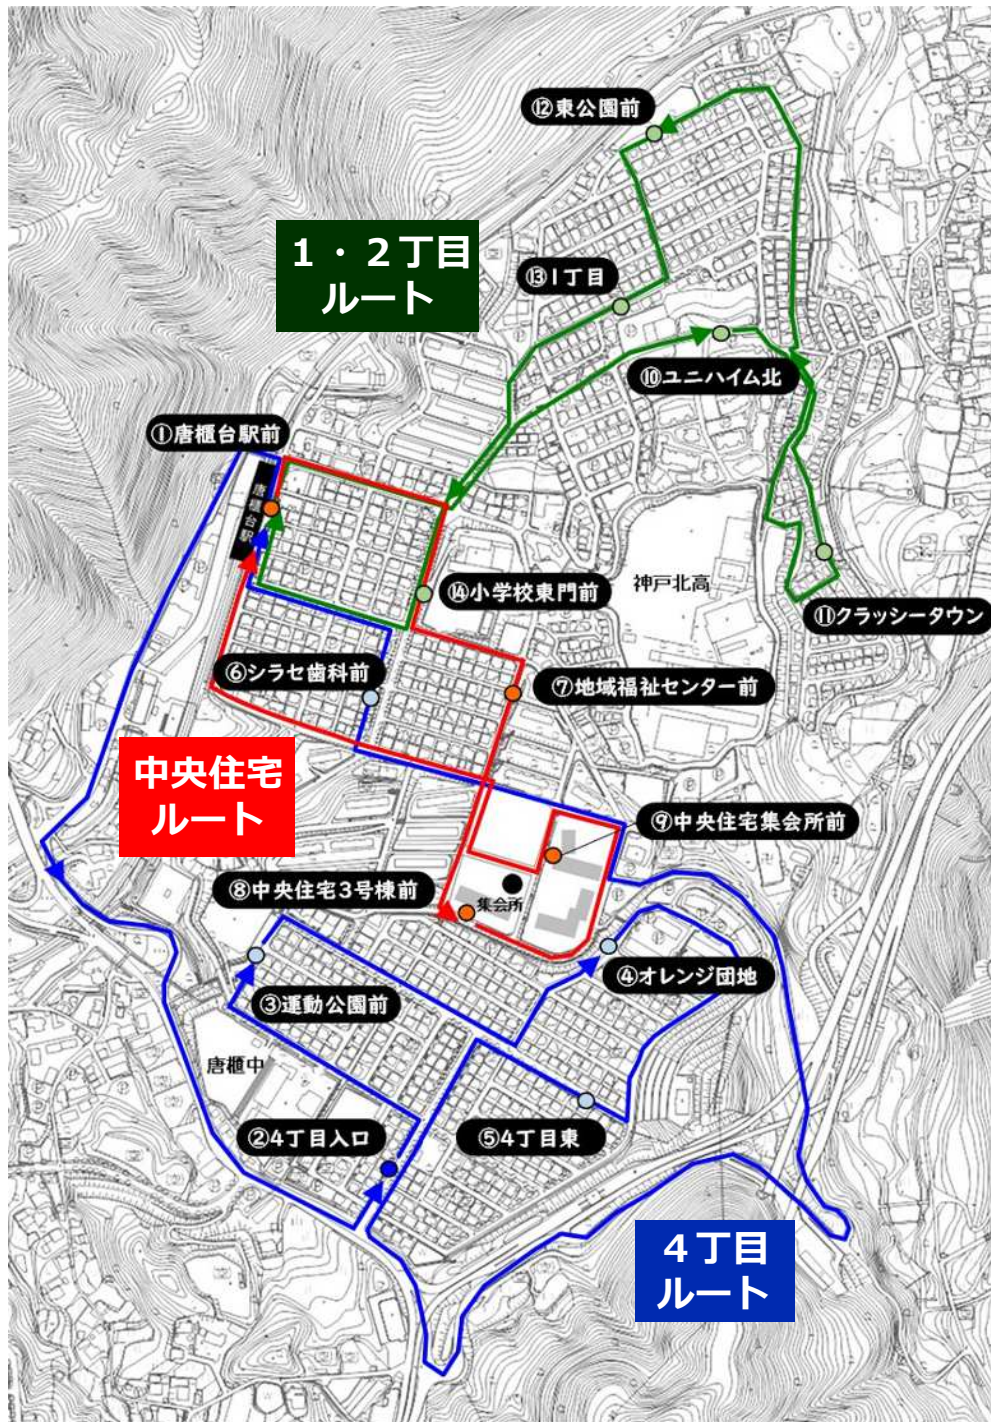

## ◆ 運行ルート図

## ◆ 運行ダイヤ

ルート	停留所名	1便	2便	3便	4便	5便	6便	7便	8便
4丁目ルート	① 唐櫃台駅前 発	8:51	9:51	11:06	12:06	14:06	15:06	16:21	17:21
	② 4丁目入口	8:55	9:55	11:10	12:10	14:10	15:10	16:25	17:25
	③ 運動公園前	8:56	9:56	11:11	12:11	14:11	15:11	16:26	17:26
	④ オレンジ団地	8:59	9:59	11:14	12:14	14:14	15:14	16:29	17:29
	⑤ 4丁目東	9:01	10:01	11:16	12:16	14:16	15:16	16:31	17:31
	⑥ シラセ歯科前	9:06	10:06	11:21	12:21	14:21	15:21	16:36	17:36
中央住宅ルート	① 唐櫃台駅前 発	9:10	10:10	11:25	12:25	14:25	15:25	16:40	17:40
	⑦ 地域福祉センター前	9:12	10:12	11:27	12:27	14:27	15:27	16:42	17:42
	⑧ 中央住宅3号棟前	9:13	10:13	11:28	12:28	14:28	15:28	16:43	17:43
	⑨ 中央住宅集会所前	9:15	10:15	11:30	12:30	14:30	15:30	16:45	17:45
1・2丁目ルート	① 唐櫃台駅前 発	9:23	10:23	11:38	12:38	14:38	15:38	16:53	17:53
	⑩ ユニハイム北	9:25	10:25	11:40	12:40	14:40	15:40	16:55	17:55
	⑪ クラッシータウン	9:27	10:27	11:42	12:42	14:42	15:42	16:57	17:57
	⑫ 東公園前	9:30	10:30	11:45	12:45	14:45	15:45	17:00	18:00
	⑬ 1丁目	9:31	10:31	11:46	12:46	14:46	15:46	17:01	18:01
	⑭ 小学校東門前	9:33	10:33	11:48	12:48	14:48	15:48	17:03	18:03
中央住宅ルート	① 唐櫃台駅前 発	9:38	10:38	11:53	12:53	14:53	15:53	17:08	18:08
	⑦ 地域福祉センター前	9:40	10:40	11:55	12:55	14:55	15:55	17:10	18:10
	⑧ 中央住宅3号棟前	9:41	10:41	11:56	12:56	14:56	15:56	17:11	18:11
	⑨ 中央住宅集会所前	9:43	10:43	11:58	12:58	14:58	15:58	17:13	18:13