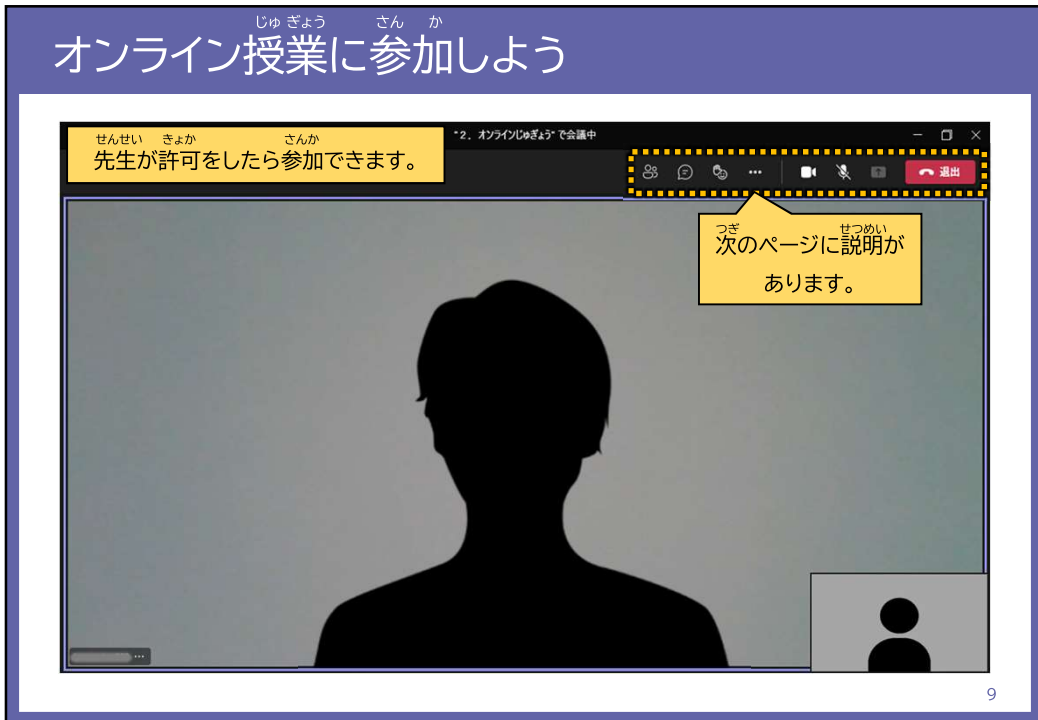

学校の準備ができたなら、「参加」ボタンが表示されますので、ボタンを押します。

6

オンライン授業に参加しよう

ビデオと音声のオプションを選択してください

3. コンピューターの音声

4. マイクはオフにします。
※先生から指示があったら
オンにしてください。

5. 今すぐ参加

カメラのオン/オフを切り替えられます。

7

オンライン授業に参加しよう

a b c d e f

a		じゆぎょう さんかしゃ かくにん 授業の参加者を確認できます。	d		カメラをオン  にしたり、オフ  にしたりできます。
b		さんかしゃ 参加者とメッセージのやり取りが できます。(禁止 <small>きんし</small> されている <small>ぼあい</small> 場合があります。)	e		マイクをミュート  にしたり、 ミュートを解除  したりできます。
c		て あ はくしゅ じぶん 手を上げたり、拍手をしたり、自分 のリアクション <small>ひょうじ</small> を表示することが できます。 	f		じゆぎょう たいしゅつ オンライン授業から退出します。