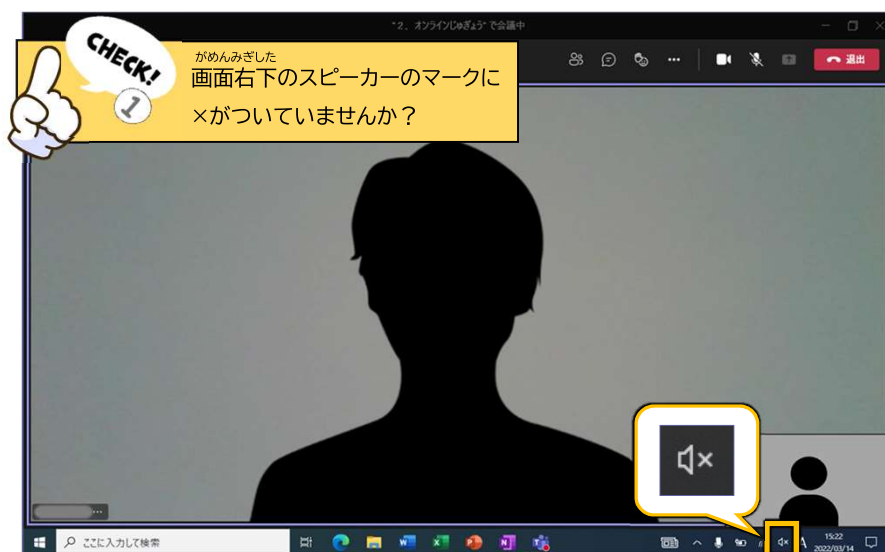

もくじ

☑ (オンライン授業) 先生の声が聞こえない	2
☑ (オンライン授業) カメラ/マイクをオンにできない	6
☑ (オンライン授業) 部屋の様子を映したくない	7
☑ (オンライン授業) 先生の画面が小さくて見えづらい	11
☑ (オンライン授業) 先生が共有した画面の表示が小さい	14
☑ 画面が薄暗い	17
☑ 画面下のアイコンがない	20
☑ ウイルスが見つかったと通知がでる	24
☑ Teamsやインターネットにつながらない	28

12

先生の声が聞こえない

13