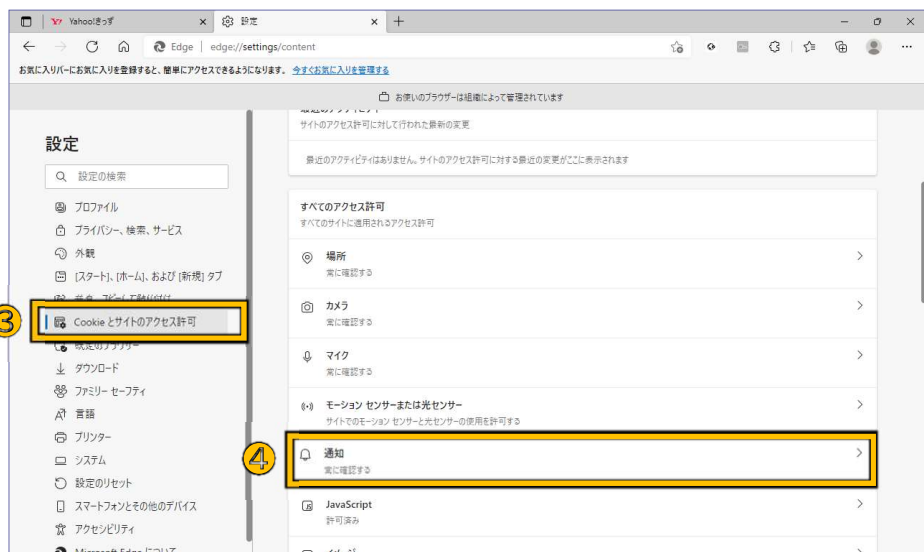

神戸市教育委員会 GIGAスクール端末

タスクバーをドラッグして下に移動させます。

33

画面下のアイコンがない

画面下のアイコンがない
 神戸市教育委員会 GIGAスクール端末

ぶぶん ながお
 バーのアイコンのない部分を長押し
 (または右クリック)して表示されたメニューの
 「タスクバーを固定する」をタップして
 チェックを入れます。

34

ウイルスが見つかったと通知ができる

ウィルスが見つかったと通知ができる
 CHECK!
 みぎがわ
 右側にマカフィーの「ウイルスが見つかりました」「ウイルスに
 感染している可能性があります」と表示されてもウイルス
 感染しているわけではありません。
 通知が出ないように設定しましょう。

つうち しめるい ほが
 通知の種類は他にもあります。
 おお おと
 大きな音がでるものもありますが、
 あわ お
 慌ててボタンを押さないようにしましょう！
 ボタンを押すとウイルス感染する場合があります！

35

ウイルスが見つかったと通知がくる

36

ウイルスが見つかったと通知がくる

37

ウイルスが見つかったと通知がくる

設定

設定の検索

- プロフィール
- プライバシー、検索、サービス
- 外観
- [スタート]、[ホーム]、および [新規] タブ
- 共有、コピーして貼り付け
- Cookie とサイトのアクセス許可
- 既定のブラウザ
- ダウンロード
- ファミリー セーフティ
- 言語
- プリンター
- システム
- 設定のリセット
- スマートフォンとその他のデバイス
- アクセシビリティ
- Microsoft Edge について